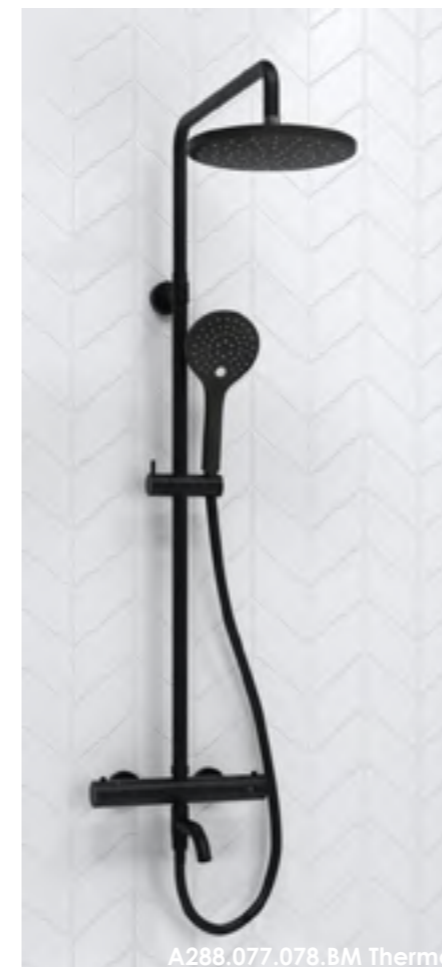

A277.162.218.BM
Душевой комплект со смесителем

латунь, нержавеющая сталь, ABS-пластик,
Покрытие черный Soft-touch

Входит в комплект:

- Душевая насадка 250 x 250 мм, 112 форсунок, нержавеющая сталь;
- Стойка для душа, Ø 22 мм регулируемая по высоте;
- Лейка 3-функциональная с системой защиты от известковых отложений;
- Шланг ПВХ 1500 мм, подключение к лейке;
- Смеситель для ванны с коротким изливом;
- Керамический картридж 35мм, Sedal (Испания);
- Встроенный пластиковый аэратор Neoperl HONEYCOMB (Германия);
- Керамический поворотный переключатель;
- Набор для монтажа.

A277.255.218.BM
Душевой комплект со смесителем

латунь, нержавеющая сталь, ABS-пластик,
Покрытие черный Soft-touch

Входит в комплект:

- Душевая насадка 250 x 250 мм, 112 форсунок, нержавеющая сталь;
- Стойка для душа, Ø 22 мм регулируемая по высоте;
- Лейка 3-функциональная с системой защиты от известковых отложений;
- Шланг ПВХ 1500 мм, подключение к лейке;
- Смеситель для ванны с коротким изливом;
- Керамический картридж 35мм, Sedal (Испания);
- Встроенный пластиковый аэратор Neoperl HONEYCOMB (Германия);
- Керамический поворотный переключатель;
- Набор для монтажа.

*смотри стр.4
«Информация о продукции».