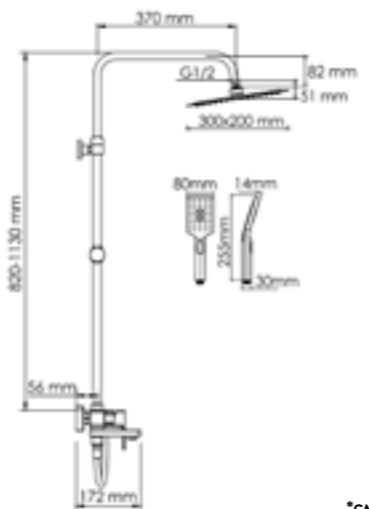

A177.069.141.087.CH

Душевой комплект со смесителем

латунь, ABS-пластик, нержавеющая сталь
хромоникелевое покрытие

Входит в комплект:

- Душевая насадка 300x200 мм, 112 форсунок, нержавеющая сталь;
- Стойка для душа, Ø 22 мм регулируемая по высоте;
- Лейка 1-функциональная с системой защиты от известковых отложений;
- Шланг ПВХ 1500 мм, подключение к лейке;
- Смеситель для ванны с коротким изливом;
- Керамический картридж 35мм, Sedal (Испания);
- Встроенный пластиковый аэратор Neoperl HONEYCOMB (Германия) с регулируемым углом наклона струи;
- Керамический поворотный переключатель;
- Набор для монтажа.

A177.069.065.087.CH

Душевой комплект со смесителем

латунь, ABS-пластик, нержавеющая сталь
хромоникелевое покрытие

Входит в комплект:

- Душевая насадка 300x200 мм, 112 форсунок, нержавеющая сталь;
- Стойка для душа, Ø 22 мм регулируемая по высоте;
- Лейка 3-функциональная с системой защиты от известковых отложений;
- Шланг ПВХ 1500 мм, подключение к лейке;
- Смеситель для ванны с коротким изливом;
- Керамический картридж 35мм, Sedal (Испания);
- Встроенный пластиковый аэратор Neoperl HONEYCOMB (Германия) с регулируемым углом наклона струи;
- Керамический поворотный переключатель;
- Набор для монтажа.

A177.069.126.087.CH

Душевой комплект со смесителем

латунь, ABS-пластик, нержавеющая сталь
хромоникелевое покрытие

Входит в комплект: