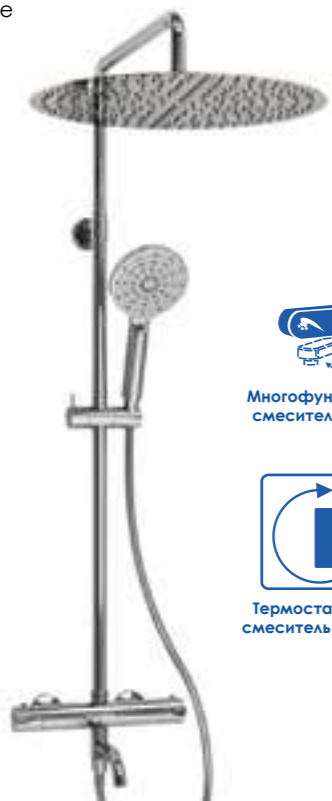

Шланг
 металлический
 1500 mm

Многофункциональный
 смеситель для ванны*

Термостатический
 смеситель для душа*

Входит в комплект:

- Душевая насадка Ø 400 мм, 248 форсунок, нержавеющая сталь;
- Стойка для душа, Ø 22 мм регулируемая по высоте;
- Лейка 3-функциональная с системой защиты от известковых отложений;
- Шланг металлический 1500 мм, подключение к лейке;
- Термостатический смеситель;
- Термостатический картридж Vernet (Франция);
- Встроенный пластиковый аэратор Neoperl HONEYCOMB (Германия) с регулируемым углом наклона струи;
- Обратный клапан Neoperl (Германия);
- Керамический поворотный переключатель;
- Набор для монтажа.