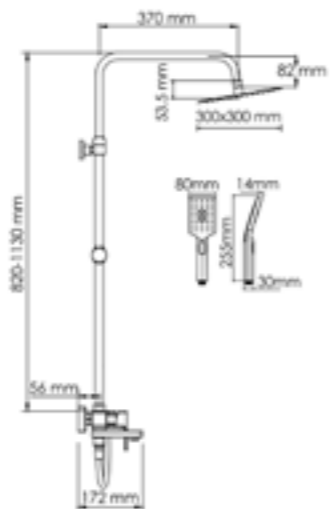

*смотри стр.4
«Информация о продукции».

A177.118.103.087.CH

Душевой комплект со смесителем

латунь, ABS-пластик, нержавеющая сталь
хромоникелевое покрытие