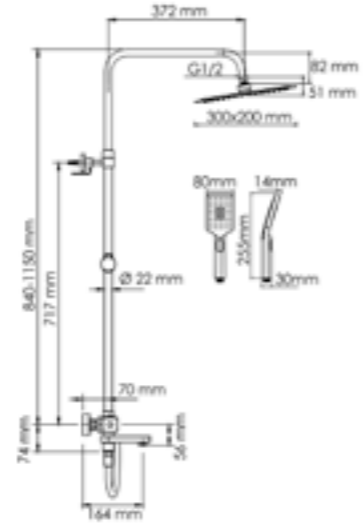

Режимы лейки:
 Универсальный
 Массажный
 Комбинированный

Шланг ПВХ
 1500 мм

Многофункциональный смеситель для ванны*

Термостатический смеситель для душа*

Входит в комплект:

- Душевая насадка 300x200 мм, 112 форсунок, нержавеющая сталь;
- Стойка для душа, Ø 22 мм регулируемая по высоте;
- Лейка 3-функциональная с системой защиты от известковых отложений;
- Шланг ПВХ 1500 мм, подключение к лейке;
- Термостатический смеситель;
- Термостатический картридж Vernet (Франция);
- Встроенный пластиковый аэратор Neoperl HONEYCOMB (Германия) с регулируемым углом наклона струи;
- Обратный клапан Neoperl (Германия);
- Керамический поворотный переключатель;
- Набор для монтажа.