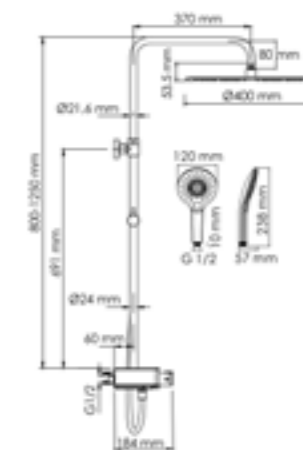

Входит в комплект:

- Душевая насадка Ø 400 мм, 248 форсунок, нержавеющая сталь;
- Стойка для душа, Ø 24 мм регулируемая по высоте;
- Лейка 3-функциональная с системой защиты от известковых отложений;
- Шланг ПВХ 1500 мм, подключение к лейке;
- Термостатический смеситель;
- Термостатический картридж Vernet (Франция);
- Встроенный пластиковый аэратор Neoperl HONEYCOMB (Германия) с регулируемым углом наклона струи;
- Обратный клапан Neoperl (Германия);
- Керамический поворотный переключатель;
- Набор для монтажа.