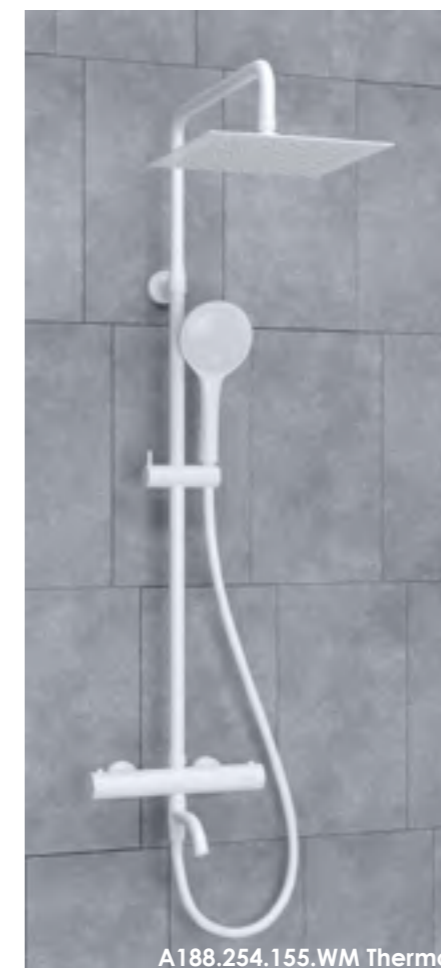

Душевая насадка
Размер: Ø 248 мм
Форсунки: 126 шт.

Режимы лейки:
Универсальный
Массажный
Комбинированный

Шланг ПВХ
1500 мм

*смотри стр.4
«Информация о продукции».