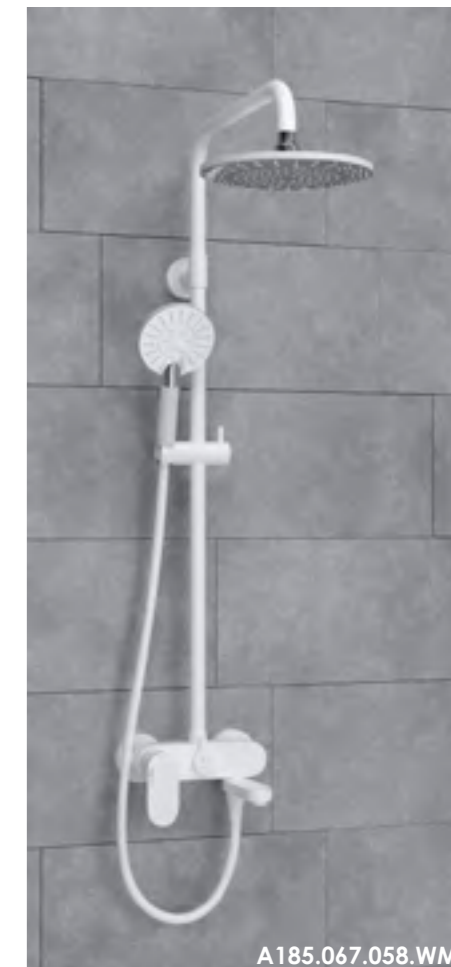

ДУШЕВЫЕ КОМПЛЕКТЫ с покрытием белого цвета