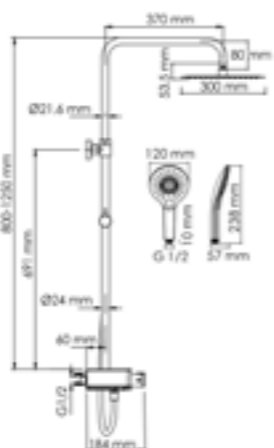

Входит в комплект:

- Душевая насадка 300 x 300 мм, 196 форсунок, нержавеющая сталь;
- Стойка для душа, Ø 24 мм регулируемая по высоте;
- Лейка 3-функциональная с системой защиты от известковых отложений;
- Шланг ПВХ 1500 мм, подключение к лейке;
- Термостатический смеситель;
- Термостатический картридж Vernet (Франция);
- Встроенный пластиковый аэратор Neoperl HONEYCOMB (Германия) с регулируемым углом наклона струи;
- Обратный клапан Neoperl (Германия);
- Керамический поворотный переключатель;
- Набор для монтажа.