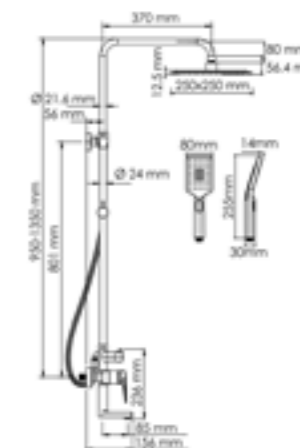

Душевая насадка
Размер: 250x250 мм
Форсунки: 112 шт.

Режимы лейки:
Универсальный
Массажный
Комбинированный

Шланг
металлический
1500 mm

Входит в комплект:

- Душевая насадка 250 x 250 мм, 112 форсунок, нержавеющая сталь;
- Стойка для душа, Ø 24 мм регулируемая по высоте;
- Лейка 3-функциональная с системой защиты от известковых отложений;
- Шланг металлический 1500 мм, подключение к лейке;
- Керамический картридж 35мм, Sedal (Испания);
- Встроенный пластиковый аэратор Neoperl HONEYCOMB (Германия) с регулируемым углом наклона струи;
- Керамический поворотный переключатель;
- Набор для монтажа.