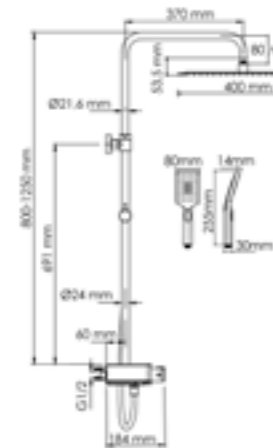

Входит в комплект:

- Душевая насадка 400 x 400 мм, 234 форсунок, нержавеющая сталь;
- Стойка для душа, Ø 24 мм регулируемая по высоте;
- Лейка 3-функциональная с системой защиты от известковых отложений;
- Шланг ПВХ 1500 мм, подключение к лейке;
- Термостатический смеситель;
- Термостатический картридж Vernet (Франция);
- Встроенный пластиковый аэратор Neoperl HONEYCOMB (Германия) с регулируемым углом наклона струи;
- Обратный клапан Neoperl (Германия);
- Керамический поворотный переключатель;
- Набор для монтажа.