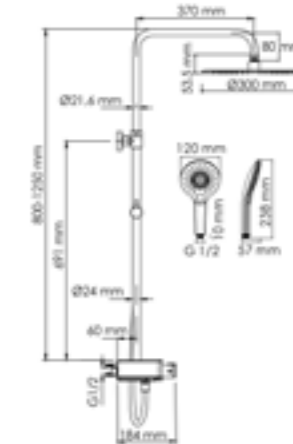

Входит в комплект:

- Душевая насадка Ø 300 мм, 168 форсунок, нержавеющая сталь;
- Стойка для душа, Ø 24 мм регулируемая по высоте;
- Лейка 3-функциональная с системой защиты от известковых отложений;
- Шланг ПВХ 1500 мм, подключение к лейке;
- Термостатический смеситель;
- Термостатический картридж Vernet (Франция);
- Встроенный пластиковый аэратор Neoperl HONEYCOMB (Германия) с регулируемым углом наклона струи;
- Обратный клапан Neoperl (Германия);
- Керамический поворотный переключатель;
- Набор для монтажа.