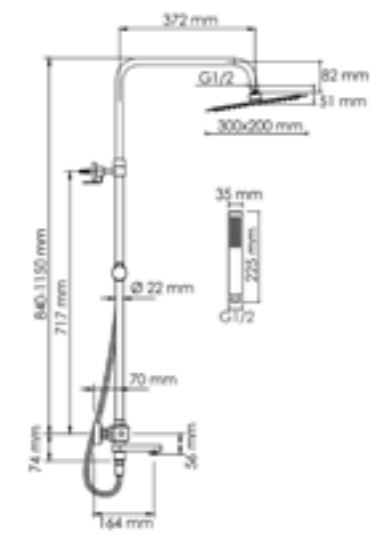

Шланг
 металлический
 1500 мм

- Входит в комплект:**
- Душевая насадка 300x200 мм, 112 форсунок, нержавеющая сталь;
 - Стойка для душа, Ø 22 мм регулируемая по высоте;
 - Лейка 1-функциональная с системой защиты от известковых отложений;
 - Шланг металлический 1500 мм, подключение к лейке;
 - Термостатический смеситель;
 - Термостатический картридж Vernet (Франция);
 - Встроенный пластиковый аэратор Neoperl HONEYCOMB (Германия) с регулируемым углом наклона струи;
 - Обратный клапан Neoperl (Германия);
 - Керамический поворотный переключатель;
 - Набор для монтажа.