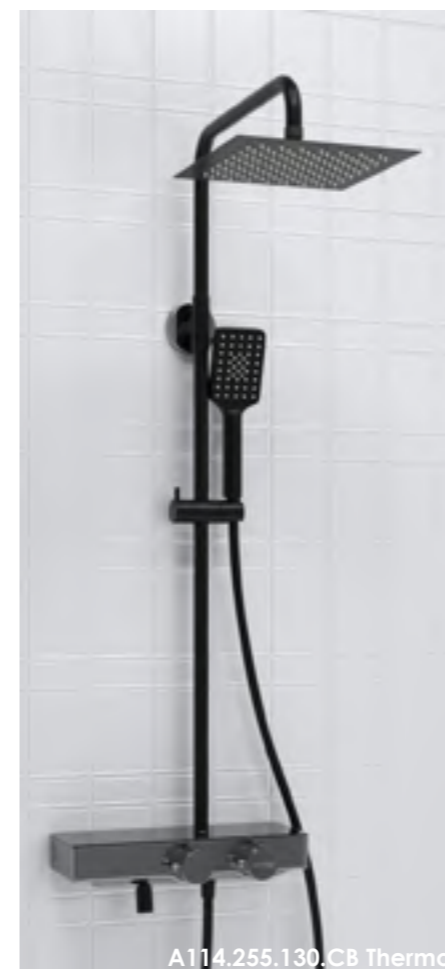

A114.255.130.CB Thermo