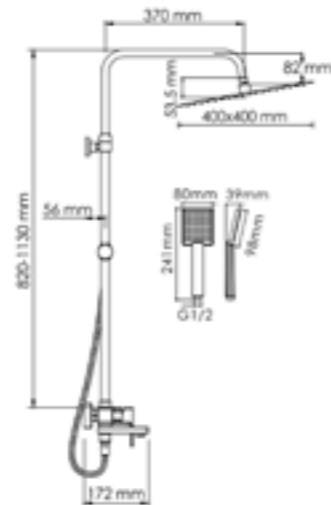

Режимы лейки:
Универсальный

Шланг
металлический
1500 mm

Многофункциональный смеситель для ванны*

Входит в комплект:

- Душевая насадка 400 x 400 мм, 234 форсунок, нержавеющая сталь;
- Стойка для душа, Ø 22 мм регулируемая по высоте;
- Лейка 1-функциональная с системой защиты от известковых отложений;
- Шланг металлический 1500 мм, подключение к лейке;
- Смеситель для ванны с коротким изливом;
- Керамический картридж 35мм, Sedal (Испания);
- Встроенный пластиковый аэратор Neoperl HONEYCOMB (Германия) с регулируемым углом наклона струи;
- Керамический поворотный переключатель;
- Набор для монтажа.