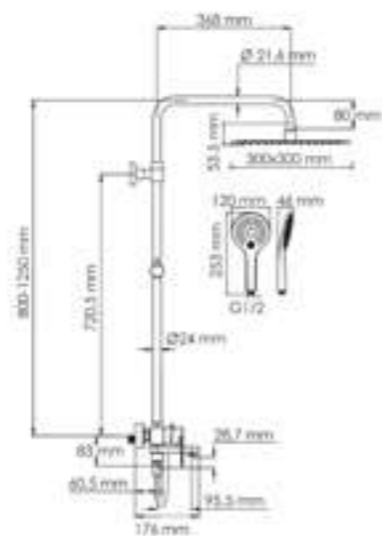

Душевая насадка
 Размер: 300x300 мм
 Форсунки: 196 шт.

Режимы лейки:
 Универсальный
 Массажный
 Комбинированный

Шланг ПВХ
 1500 mm

Многофункциональный смеситель для ванны*

- Входит в комплект:**
- Душевая насадка 300 x 300 мм, 196 форсунок, нержавеющая сталь
 - Стойка для душа, Ø 24 мм регулируемая по высоте;
 - Лейка 3-функциональная с системой защиты от известковых отложений;
 - Шланг ПВХ 1500 мм, подключение к лейке;
 - Смеситель для ванны с коротким изливом;
 - Керамический картридж 35мм, Sedal (Испания)
 - Встроенный пластиковый аэратор Neoperl HONEYCOMB (Германия);
 - Керамический поворотный переключатель;
 - Набор для монтажа.