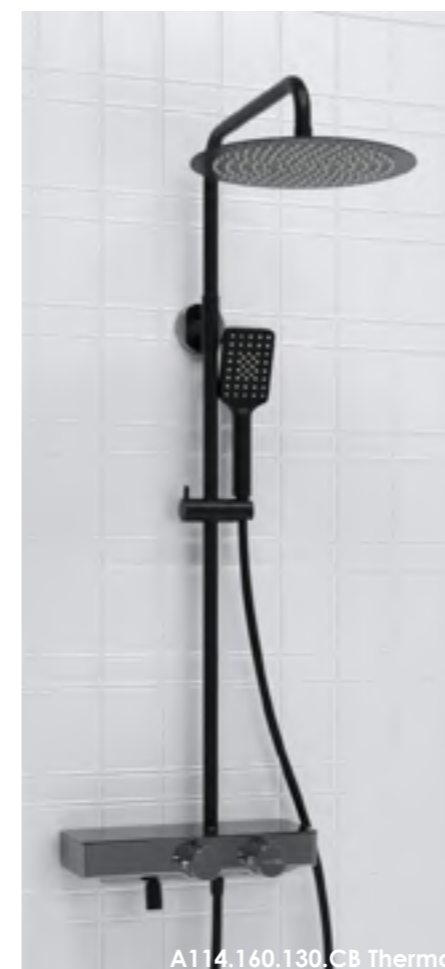

Входит в комплект:

- Душевая насадка 300 x 300 мм, 196 форсунок, нержавеющая сталь;
- Стойка для душа, Ø 22 мм регулируемая по высоте;
- Лейка 1-функциональная с системой защиты от известковых отложений;
- Шланг ПВХ 1500 мм, подключение к лейке;
- Термостатический смеситель;
- Термостатический картридж Vernet (Франция);
- Встроенный пластиковый аэратор Neoperl HONEYCOMB (Германия) с регулируемым углом наклона струи;
- Обратный клапан Neoperl (Германия);
- Ceramicкий поворотный переключатель;
- Набор для монтажа.