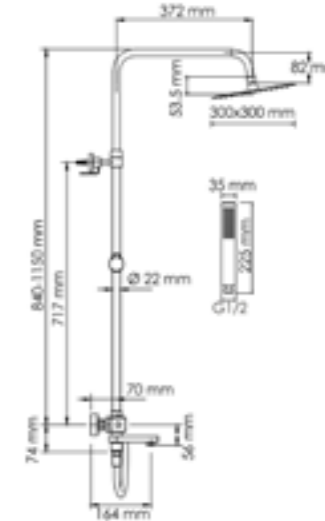

A199.118.141.087.CH Thermo
Душевой комплект
с термостатическим смесителем

латунь, ABS-пластик, нержавеющая сталь
хромоникелевое покрытие

Входит в комплект:

- Душевая насадка 300 x 300 мм, 196 форсунок, нержавеющая сталь;
- Стойка для душа, Ø 22 мм регулируемая по высоте;
- Лейка 1-функциональная с системой защиты от известковых отложений;
- Шланг ПВХ 1500 мм, подключение к лейке;
- Термостатический смеситель;
- Термостатический картридж Vernet (Франция);
- Встроенный пластиковый аэратор Neoperl HONEYCOMB (Германия) с регулируемым углом наклона струи;
- Обратный клапан Neoperl (Германия);
- Керамический поворотный переключатель;
- Набор для монтажа.

A199.118.103.087.CH Thermo
Душевой комплект
с термостатическим смесителем

латунь, ABS-пластик, нержавеющая сталь
хромоникелевое покрытие

Входит в комплект:

- Душевая насадка 300 x 300 мм, 196 форсунок, нержавеющая сталь;
- Стойка для душа, Ø 22 мм регулируемая по высоте;
- Лейка 1-функциональная с системой защиты от известковых отложений;
- Шланг ПВХ 1500 мм, подключение к лейке;
- Термостатический смеситель;
- Термостатический картридж Vernet (Франция);
- Встроенный пластиковый аэратор Neoperl HONEYCOMB (Германия) с регулируемым углом наклона струи;
- Обратный клапан Neoperl (Германия);
- Керамический поворотный переключатель;
- Набор для монтажа.

A199.118.065.087.CH Thermo
Душевой комплект
с термостатическим смесителем

латунь, ABS-пластик, нержавеющая сталь
хромоникелевое покрытие

Входит в комплект: