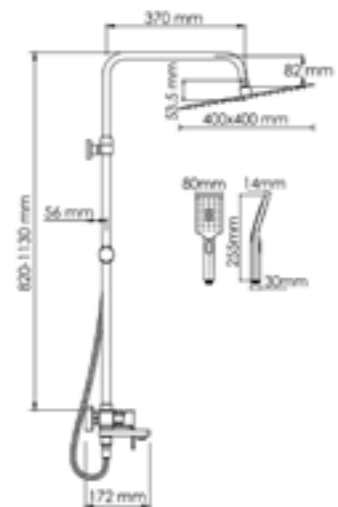

Режимы лейки:
Универсальный

Шланг
металлический
1500 mm

Многофункциональный смеситель для ванны*

Входит в комплект:

- Душевая насадка 400 x 400 мм, 234 форсунок, нержавеющая сталь;
- Стойка для душа, Ø 22 мм регулируемая по высоте;
- Лейка 1-функциональная с системой защиты от известковых отложений;
- Шланг металлический 1500 мм, подключение к лейке;
- Смеситель для ванны с коротким изливом;
- Керамический картридж 35мм, Sedal (Испания);
- Встроенный пластиковый аэратор Neoperl HONEYCOMB (Германия) с регулируемым углом наклона струи;
- Керамический поворотный переключатель;
- Набор для монтажа.