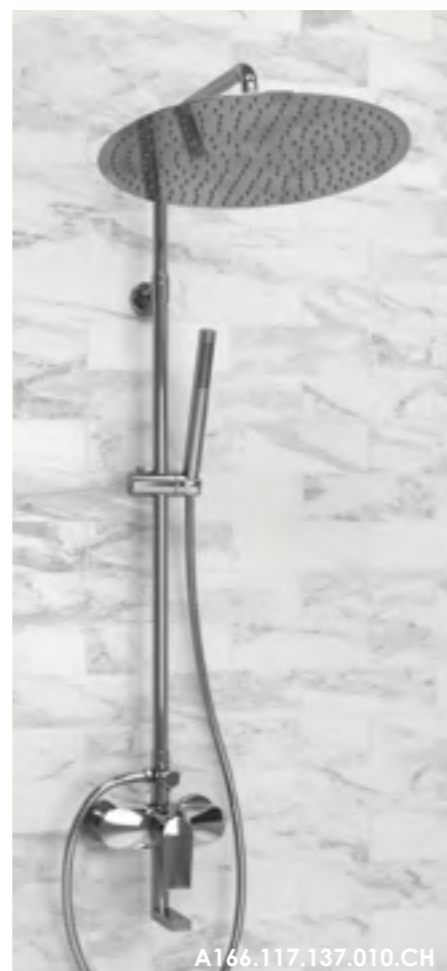

Входит в комплект:

- Душевая насадка Ø 300 мм, 168 форсунок, нержавеющая сталь;
- Стойка для душа, Ø 22 мм регулируемая по высоте;
- Лейка 3-функциональная с системой защиты от известковых отложений;
- Шланг металлический 1500 мм, подключение к лейке;
- Смеситель для ванны с коротким изливом;
- Керамический картридж 35мм, Sedal (Испания);
- Встроенный пластиковый аэратор Neoperl HONEYCOMB (Германия) с регулируемым углом наклона струи;
- Керамический поворотный переключатель;
- Набор для монтажа.