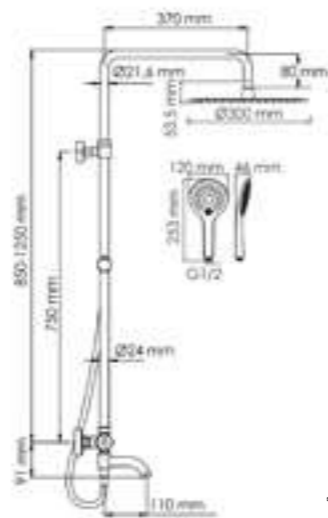

*смотри стр.4 «Информация о продукции».

A188.067.059.WM Thermo
Душевой комплект
с термостатическим смесителем

латунь, ABS-пластик, нержавеющая сталь
Покрытие белый Soft-touch, хромоникелевое покрытие