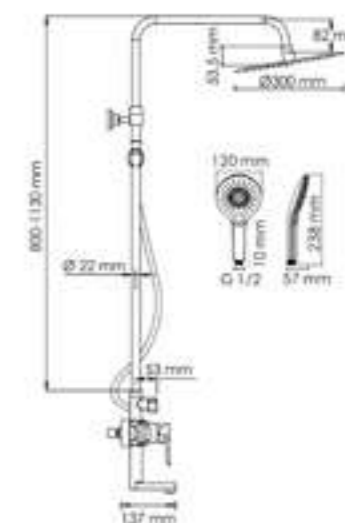

Входит в комплект:

- Душевая насадка Ø 300 мм, 168 форсунок, нержавеющая сталь;
- Стойка для душа, Ø 22 мм регулируемая по высоте;
- Лейка 3-функциональная с системой защиты от известковых отложений;
- Шланг ПВХ 1500 мм, подключение к лейке;
- Смеситель для ванны с коротким изливом;
- Керамический картридж 35мм, Sedal (Испания);
- Встроенный пластиковый аэратор Neoperl HONEYCOMB (Германия) с регулируемым углом наклона струи;
- Керамический поворотный переключатель;
- Набор для монтажа.