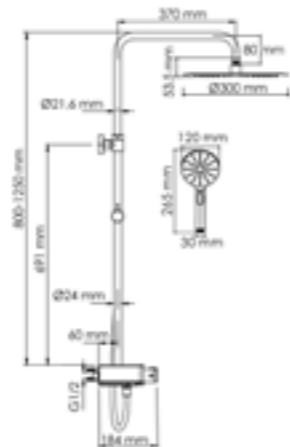

A113.117.155.CH Thermo