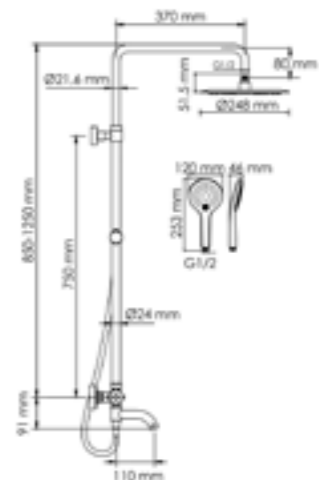

A288.160.078.BM Thermo
Душевой комплект
с термостатическим смесителем

латунь, нержавеющая сталь, ABS-пластик,
Покрытие черный Soft-touch