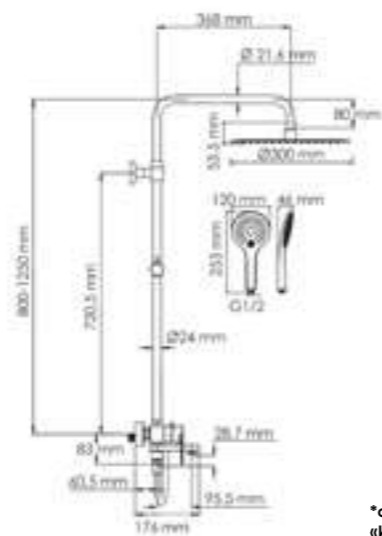

Многофункциональный смеситель для ванны*

*смотри стр.4
«Информация о продукции».

A185.067.058.WM
Душевой комплект со смесителем

латунь, ABS-пластик, нержавеющая сталь
Покрытие белый Soft-touch, хромоникелевое покрытие