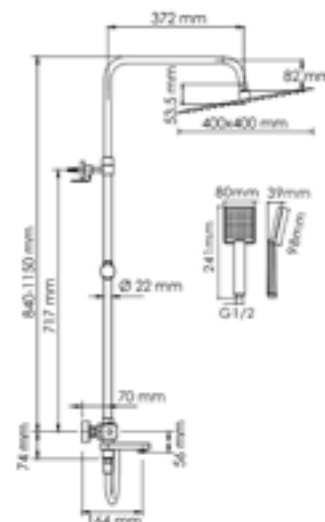

*смотри стр.4 «Информация о продукции».

*смотри стр.4 «Информация о продукции».