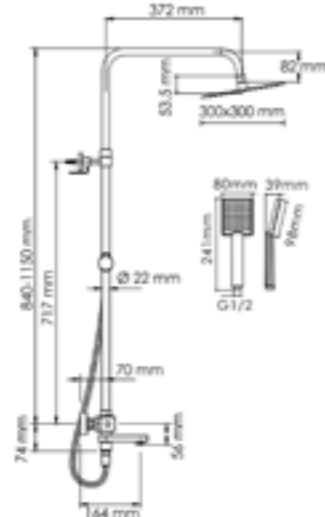

A199.118.065.010.CH Thermo
Душевой комплект
с термостатическим смесителем

латунь, ABS-пластик, нержавеющая сталь
хромоникелевое покрытие