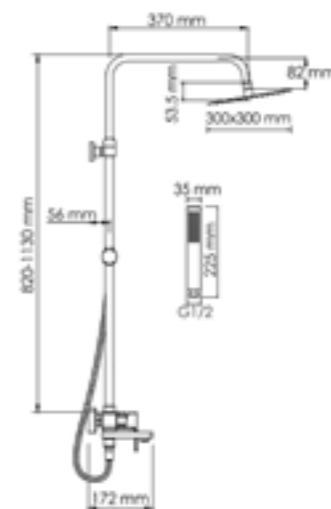

Режимы лейки:
Универсальный

Шланг
металлический
1500 мм

Многофункциональный
смеситель для ванны*

Входит в комплект:

- Душевая насадка 300 x 300 мм, 196 форсунок, нержавеющая сталь;
- Стойка для душа, Ø 22 мм регулируемая по высоте;
- Лейка 1-функциональная с системой защиты от известковых отложений;
- Шланг металлический 1500 мм, подключение к лейке;
- Смеситель для ванны с коротким изливом;
- Керамический картридж 35мм, Sedal (Испания);
- Встроенный пластиковый аэратор Neoperl HONEYCOMB (Германия) с регулируемым углом наклона струи;
- Керамический поворотный переключатель;
- Набор для монтажа.