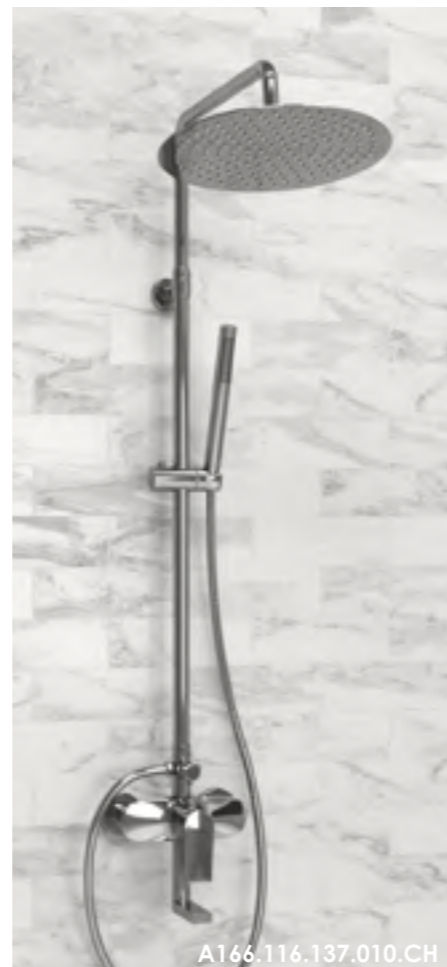

Входит в комплект:

- Душевая насадка Ø 400 мм, 248 форсунок, нержавеющая сталь;
- Стойка для душа, Ø 22 мм регулируемая по высоте;
- Лейка 1-функциональная с системой защиты от известковых отложений;
- Шланг ПВХ 1500 мм, подключение к лейке;
- Смеситель для ванны с коротким изливом;
- Керамический картридж 35мм, Sedal (Испания);
- Встроенный пластиковый аэратор Neoperl HONEYCOMB (Германия) с регулируемым углом наклона струи;
- Керамический поворотный переключатель;
- Набор для монтажа.