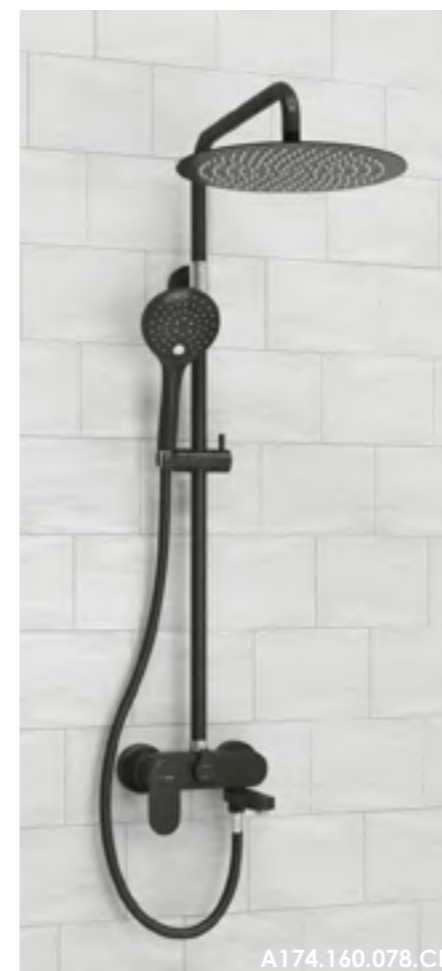

ДУШЕВЫЕ КОМПЛЕКТЫ с покрытием черный Soft-touch