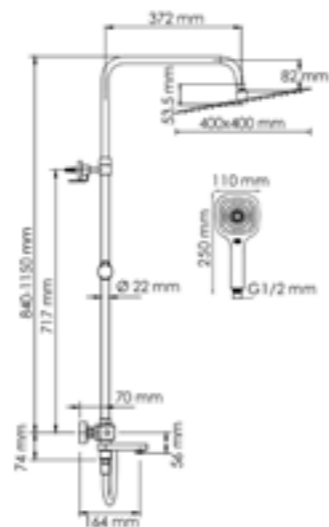

*смотри стр.4
«Информация о продукции».