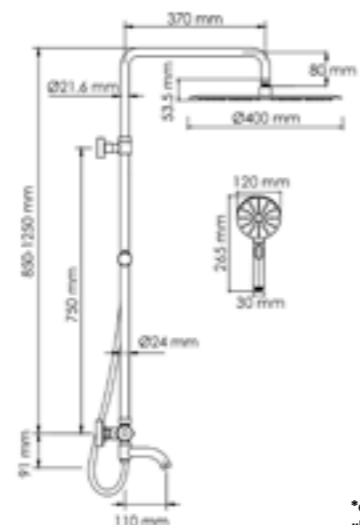

*смотри стр.4
«Информация о продукции».

*смотри стр.4
«Информация о продукции».