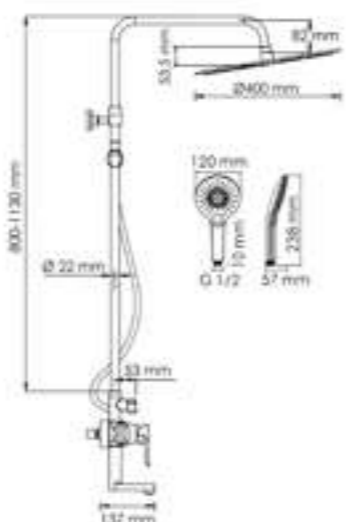

Входит в комплект:

- Душевая насадка Ø 400 мм, 248 форсунок, нержавеющая сталь;
- Стойка для душа, Ø 22 мм регулируемая по высоте;
- Лейка 3-функциональная с системой защиты от известковых отложений;
- Шланг ПВХ 1500 мм, подключение к лейке;
- Смеситель для ванны с коротким изливом;
- Керамический картридж 35мм, Sedal (Испания);
- Встроенный пластиковый аэратор Neoperl HONEYCOMB (Германия) с регулируемым углом наклона струи;
- Керамический поворотный переключатель;
- Набор для монтажа.