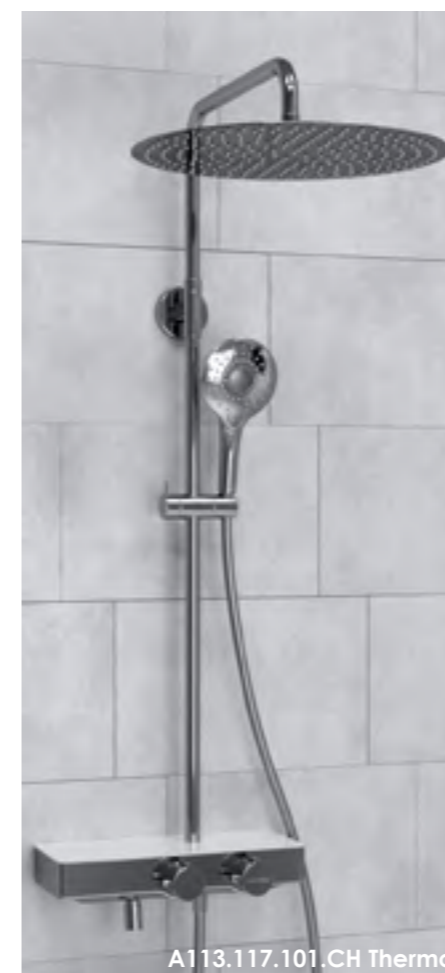

A113.117.101.CH Thermo