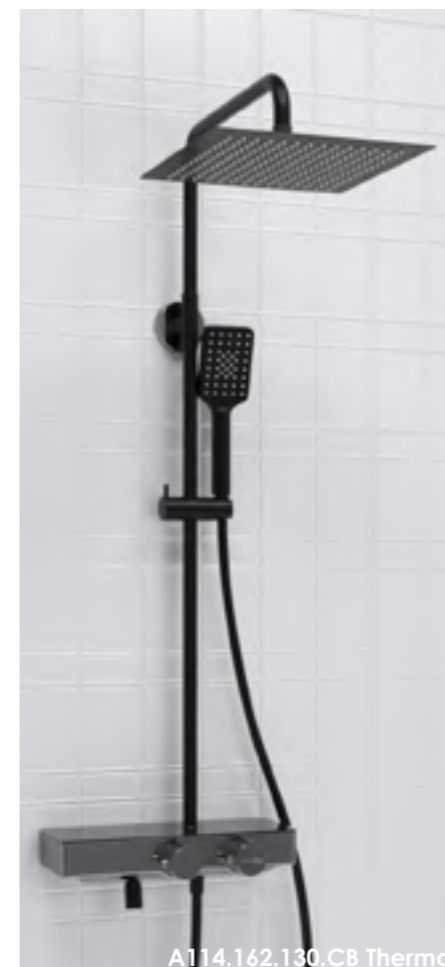

Входит в комплект:

- Душевая насадка Ø 248 мм, 126 форсунок, нержавеющая сталь;
- Стойка для душа, Ø 24 мм регулируемая по высоте;
- Лейка 1-функциональная с системой защиты от известковых отложений;
- Шланг ПВХ 1500 мм, подключение к лейке;
- Термостатический смеситель;
- Термостатический картридж Vernet (Франция);
- Встроенный пластиковый аэратор Neoperl HONEYCOMB (Германия) с регулируемым углом наклона струи;
- Обратный клапан Neoperl (Германия);
- Керамический поворотный переключатель;
- Набор для монтажа.