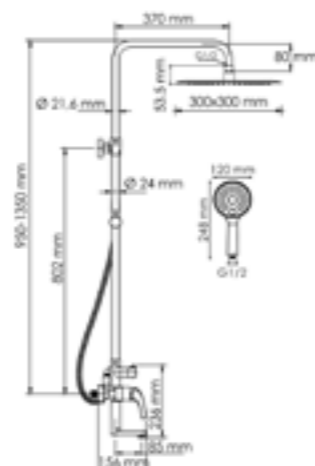

Режимы лейки:
 Универсальный
 Массажный
 Комбинированный

Шланг
 металлический
 1500 mm

Входит в комплект:

- Душевая насадка 300 x 300 мм, 196 форсунок, нержавеющая сталь;
- Стойка для душа, Ø 24 мм регулируемая по высоте;
- Лейка 3-функциональная с системой защиты от известковых отложений;
- Шланг металлический 1500 мм, подключение к лейке;
- Керамический картридж 35мм, Sedal (Испания);
- Встроенный пластиковый аэратор Neoperl HONEYCOMB (Германия) с регулируемым углом наклона струи;
- Керамический поворотный переключатель;
- Набор для монтажа.