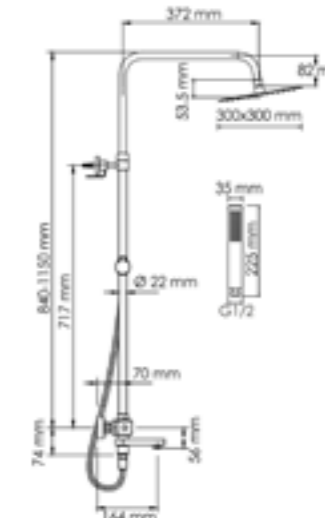

Режимы лейки:
Универсальный

Шланг
металлический
1500 мм

Многофункциональный смеситель для ванны*

Термостатический смеситель для душа*

Входит в комплект:

- Душевая насадка 300 x 300 мм, 196 форсунок, нержавеющая сталь;
- Стойка для душа, Ø 22 мм регулируемая по высоте;
- Лейка 1-функциональная с системой защиты от известковых отложений;
- Шланг металлический 1500 мм, подключение к лейке;
- Термостатический смеситель;
- Термостатический картридж Vernet (Франция);
- Встроенный пластиковый аэратор Neoperl HONEYCOMB (Германия) с регулируемым углом наклона струи;
- Обратный клапан Neoperl (Германия);
- Керамический поворотный переключатель;
- Набор для монтажа.