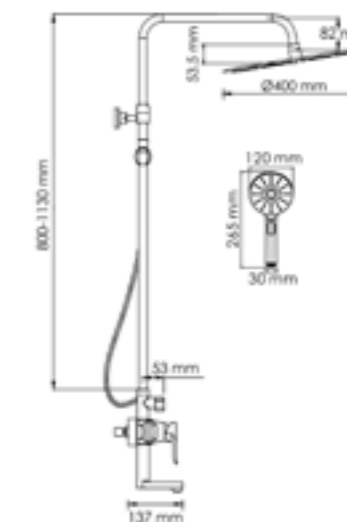

A166.116.137.010.CH
Душевой комплект со смесителем

латунь, ABS-пластик, нержавеющая сталь
хромоникелевое покрытие

1. **Входит в комплект:**
2. Душевая насадка Ø 300 мм, 168 форсунок, нержавеющая сталь;
   - Стойка для душа, Ø 22 мм регулируемая по высоте;
   - Лейка 1-функциональная с системой защиты от известковых отложений;
   - Шланг металлический 1500 мм, подключение к лейке;
   - Смеситель для ванны с коротким изливом;
   - Керамический картридж 35мм, Sedal (Испания);
   - Встроенный пластиковый аэратор Neoperl HONEYCOMB (Германия) с регулируемым углом наклона струи;
   - Керамический поворотный переключатель;
   - Набор для монтажа.

A166.117.127.010.CH
Душевой комплект со смесителем

латунь, ABS-пластик, нержавеющая сталь
хромоникелевое покрытие

1. **Входит в комплект:**
2. Душевая насадка Ø 400 мм, 248 форсунок, нержавеющая сталь;
   - Стойка для душа, Ø 22 мм регулируемая по высоте;
   - Лейка 3-функциональная с системой защиты от известковых отложений;
   - Шланг металлический 1500 мм, подключение к лейке;
   - Смеситель для ванны с коротким изливом;
   - Керамический картридж 35мм, Sedal (Испания);
   - Встроенный пластиковый аэратор Neoperl HONEYCOMB (Германия) с регулируемым углом наклона струи;
   - Керамический поворотный переключатель;
   - Набор для монтажа.

A166.117.101.010.CH
Душевой комплект со смесителем

латунь, ABS-пластик, нержавеющая сталь
хромоникелевое покрытие