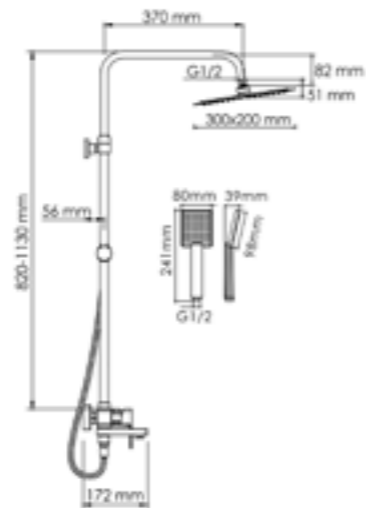

Режимы лейки:
Универсальный

Шланг
металлический
1500 мм

Многофункциональный
смеситель для ванны*

Входит в комплект:

- Душевая насадка 300x200 мм, 112 форсунок, нержавеющая сталь;
- Стойка для душа, Ø 22 мм регулируемая по высоте;
- Лейка 1-функциональная с системой защиты от известковых отложений;
- Шланг металлический 1500 мм, подключение к лейке;
- Смеситель для ванны с коротким изливом;
- Керамический картридж 35мм, Sedal (Испания);
- Встроенный пластиковый аэратор Neoperl HONEYCOMB (Германия) с регулируемым углом наклона струи;
- Керамический поворотный переключатель;
- Набор для монтажа.