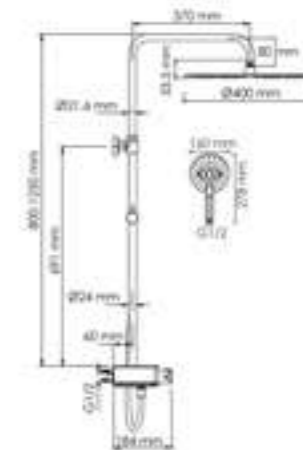

A113.117.058.CH Thermo
Душевой комплект
с термостатическим смесителем

латунь, нержавеющая сталь, ABS-пластик,
закаленное стекло
хромоникелевое покрытие