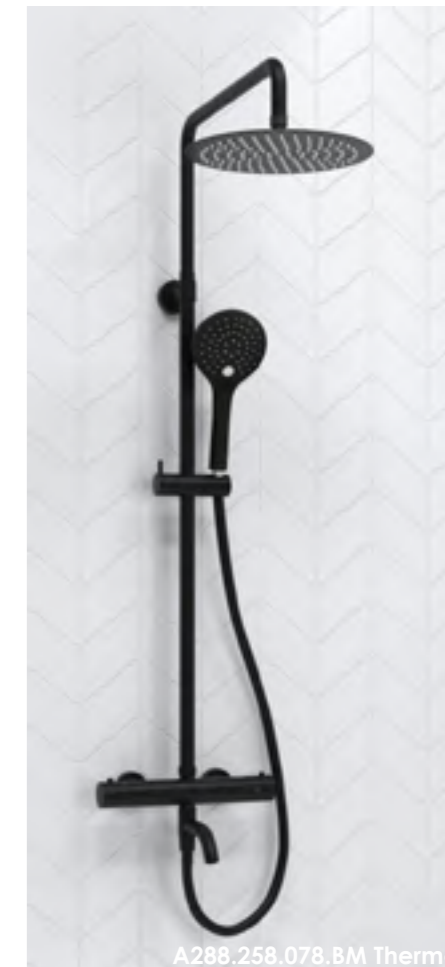

A277.255.218.BM
Душевой комплект со смесителем

латунь, нержавеющая сталь, ABS-пластик,
Покрытие черный Soft-touch