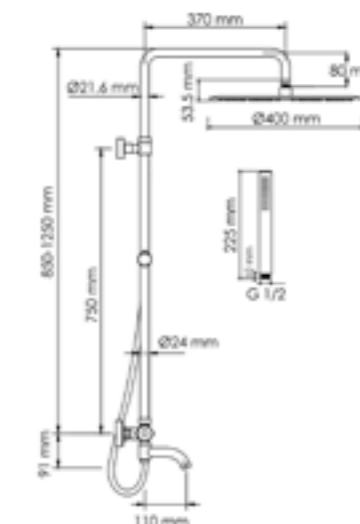

A188.117.101.087.CH Thermo
Душевой комплект
с термостатическим смесителем

латунь, ABS-пластик, нержавеющая сталь
хромоникелевое покрытие

Входит в комплект:

- Душевая насадка Ø 400 мм, 248 форсунок, нержавеющая сталь;
- Стойка для душа, Ø 22 мм регулируемая по высоте;
- Лейка 3-функциональная с системой защиты от известковых отложений;
- Шланг ПВХ 1500 мм, подключение к лейке;
- Термостатический смеситель;
- Термостатический картридж Vernet (Франция);
- Встроенный пластиковый аэратор Neoperl HONEYCOMB (Германия) с регулируемым углом наклона струи;
- Обратный клапан Neoperl (Германия);
- Керамический поворотный переключатель;
- Набор для монтажа.

A188.117.137.087.CH Thermo
Душевой комплект
с термостатическим смесителем

латунь, ABS-пластик, нержавеющая сталь
хромоникелевое покрытие

Входит в комплект:

- Душевая насадка Ø 400 мм, 248 форсунок, нержавеющая сталь;
- Стойка для душа, Ø 22 мм регулируемая по высоте;
- Лейка 1-функциональная с системой защиты от известковых отложений;
- Шланг ПВХ 1500 мм, подключение к лейке;
- Термостатический смеситель;
- Термостатический картридж Vernet (Франция);
- Встроенный пластиковый аэратор Neoperl HONEYCOMB (Германия) с регулируемым углом наклона струи;
- Обратный клапан Neoperl (Германия);
- Керамический поворотный переключатель;
- Набор для монтажа.

188.117.127.087.CH Thermo
Душевой комплект
с термостатическим смесителем

латунь, ABS-пластик, нержавеющая сталь
хромоникелевое покрытие

Входит в комплект: