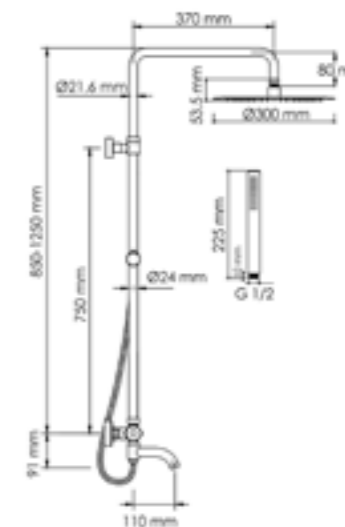

*смотри стр.4
 «Информация о продукции».

A188.117.101.010.CH Thermo
Душевой комплект
с термостатическим смесителем

латунь, ABS-пластик, нержавеющая сталь
 хромоникелевое покрытие

Душевая насадка
 Размер: Ø 400 мм
 Форсунок: 248 шт.