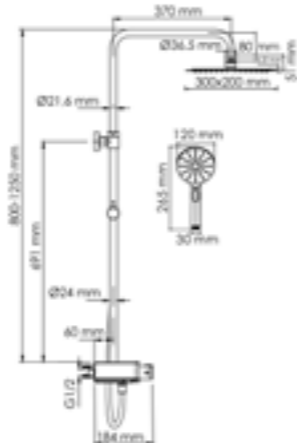

A113.067.065.CH Thermo