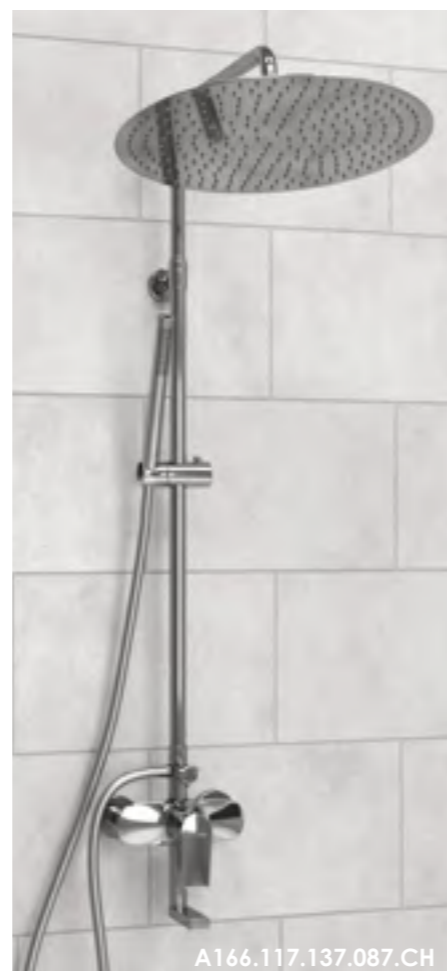

Входит в комплект:

- Душевая насадка Ø 300 мм, 168 форсунок, нержавеющая сталь;
- Стойка для душа, Ø 22 мм регулируемая по высоте;
- Лейка 3-функциональная с системой защиты от известковых отложений;
- Шланг ПВХ 1500 мм, подключение к лейке;
- Смеситель для ванны с коротким изливом;
- Керамический картридж 35мм, Sedal (Испания);
- Встроенный пластиковый аэратор Neoperl HONEYCOMB (Германия) с регулируемым углом наклона струи;
- Керамический поворотный переключатель;
- Набор для монтажа.