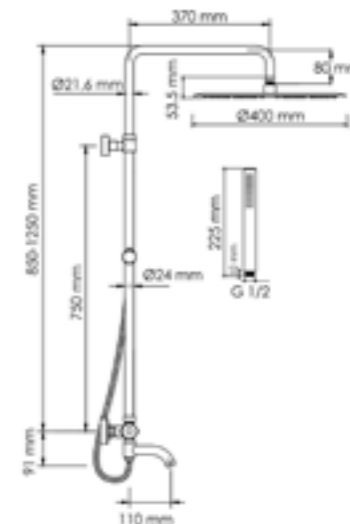

Шланг
 металлический
 1500 mm

Многофункциональный
 смеситель для ванны*

Термостатический
 смеситель для душа*

Входит в комплект:

- Душевая насадка Ø 400 мм, 248 форсунок, нержавеющая сталь;
- Стойка для душа, Ø 22 мм регулируемая по высоте;
- Лейка 1-функциональная с системой защиты от известковых отложений;
- Шланг металлический 1500 мм, подключение к лейке;
- Термостатический смеситель;
- Термостатический картридж Vernet (Франция);
- Встроенный пластиковый аэратор Neoperl HONEYCOMB (Германия) с регулируемым углом наклона струи;
- Обратный клапан Neoperl (Германия);
- Керамический поворотный переключатель;
- Набор для монтажа.