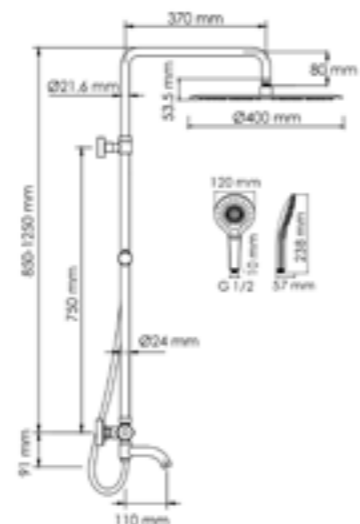

A188.117.101.087.CH Thermo
Душевой комплект
с термостатическим смесителем

латунь, ABS-пластик, нержавеющая сталь
хромоникелевое покрытие

Входит в комплект:

- Душевая насадка Ø 400 мм, 248 форсунок, нержавеющая сталь;
- Стойка для душа, Ø 22 мм регулируемая по высоте;
- Лейка 3-функциональная с системой защиты от известковых отложений;
- Шланг ПВХ 1500 мм, подключение к лейке;
- Термостатический смеситель;
- Термостатический картридж Vernet (Франция);
- Встроенный пластиковый аэратор Neoperl HONEYCOMB (Германия) с регулируемым углом наклона струи;
- Обратный клапан Neoperl (Германия);
- Керамический поворотный переключатель;
- Набор для монтажа.

A188.117.137.087.CH Thermo
Душевой комплект
с термостатическим смесителем

латунь, ABS-пластик, нержавеющая сталь
хромоникелевое покрытие

Входит в комплект:

- Душевая насадка Ø 400 мм, 248 форсунок, нержавеющая сталь;
- Стойка для душа, Ø 22 мм регулируемая по высоте;
- Лейка 1-функциональная с системой защиты от известковых отложений;
- Шланг ПВХ 1500 мм, подключение к лейке;
- Термостатический смеситель;
- Термостатический картридж Vernet (Франция);
- Встроенный пластиковый аэратор Neoperl HONEYCOMB (Германия) с регулируемым углом наклона струи;
- Обратный клапан Neoperl (Германия);
- Керамический поворотный переключатель;
- Набор для монтажа.

188.117.127.087.CH Thermo
Душевой комплект
с термостатическим смесителем

латунь, ABS-пластик, нержавеющая сталь
хромоникелевое покрытие

Входит в комплект: