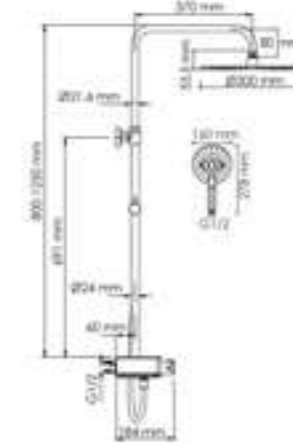

Входит в комплект:

- Душевая насадка Ø 300 мм, 168 форсунок, нержавеющая сталь;
- Стойка для душа, Ø 24 мм регулируемая по высоте;
- Лейка 3-функциональная с системой защиты от известковых отложений;
- Шланг ПВХ 1500 мм, подключение к лейке;
- Термостатический смеситель;
- Термостатический картридж Vernet (Франция);
- Встроенный пластиковый аэратор Neoperl HONEYCOMB (Германия) с регулируемым углом наклона струи;
- Обратный клапан Neoperl (Германия);
- Керамический поворотный переключатель;
- Набор для монтажа.