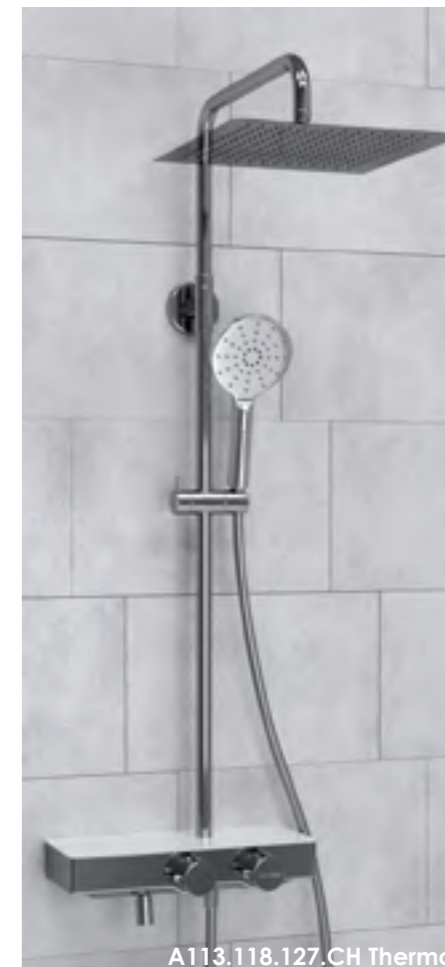

A188.254.155.WM Thermo
Душевой комплект
с термостатическим смесителем

латунь, ABS-пластик, нержавеющая сталь
Покрытие белый Soft-touch

Душевая насадка
Размер: 250x250 мм
Форсунки: 112 шт.

Режимы лейки:
Универсальный
Массажный
Комбинированный

Многофункциональный смеситель для ванны*

Шланг ПВХ
1500 мм

Входит в комплект:

- Душевая насадка 250 x 250 мм, 112 форсунок, нержавеющая сталь
- Стойка для душа, Ø 22 мм регулируемая по высоте;
- Лейка 3-функциональная с системой защиты от известковых отложений;
- Шланг ПВХ 1500 мм, подключение к лейке;
- Термостатический смеситель;
- Термостатический картридж Vernet (Франция);
- Встроенный пластиковый аэратор Neoperl HONEYCOMB (Германия) с регулируемым углом наклона струи;
- Обратный клапан Neoperl (Германия);
- Керамический поворотный переключатель;
- Набор для монтажа.

A188.257.155.WM Thermo
Душевой комплект
с термостатическим смесителем

латунь, ABS-пластик, нержавеющая сталь
Покрытие белый Soft-touch

Душевая насадка
Размер: Ø 248 мм
Форсунки: 126 шт.

Режимы лейки:
Универсальный
Массажный
Комбинированный

Многофункциональный смеситель для ванны*

Шланг ПВХ
1500 мм

Входит в комплект:

- Душевая насадка Ø 248 мм, 126 форсунок, нержавеющая сталь;
- Стойка для душа, Ø 22 мм регулируемая по высоте;
- Лейка 3-функциональная с системой защиты от известковых отложений;
- Шланг ПВХ 1500 мм, подключение к лейке;
- Термостатический смеситель;
- Термостатический картридж Vernet (Франция);
- Встроенный пластиковый аэратор Neoperl HONEYCOMB (Германия) с регулируемым углом наклона струи;
- Обратный клапан Neoperl (Германия);
- Керамический поворотный переключатель;
- Набор для монтажа.

*смотри стр.4
«Информация о продукции».