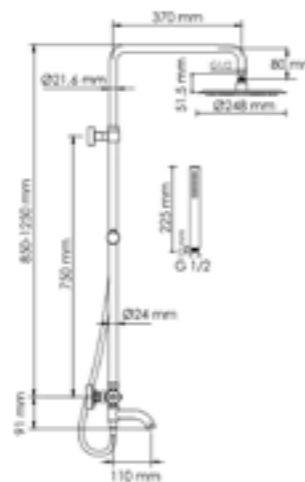

*смотри стр.4
«Информация о продукции».