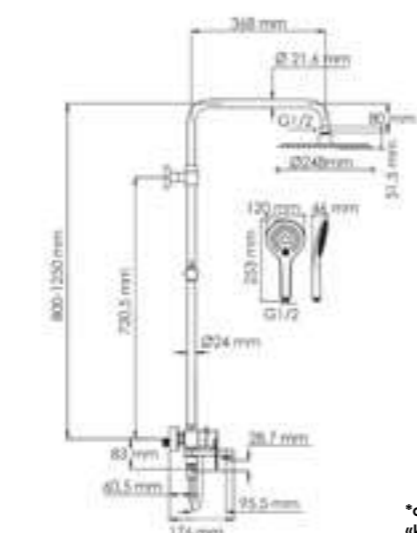

A185.257.155.WM
Душевой комплект со смесителем

латунь, ABS-пластик, нержавеющая сталь
Покрытие белый Soft-touch

1. **Входит в комплект:**
2. Душевая насадка Ø 248 мм, 126 форсунок, нержавеющая сталь;
   - Стойка для душа, Ø 24 мм регулируемая по высоте;
   - Лейка 3-функциональная с системой защиты от известковых отложений;
   - Шланг ПВХ 1500 мм, подключение к лейке;
   - Смеситель для ванны с коротким изливом;
   - Керамический картридж 35мм, Sedal (Испания)
   - Встроенный пластиковый аэратор Neoperf HONEYCOMB (Германия);
   - Керамический поворотный переключатель;
   - Набор для монтажа.