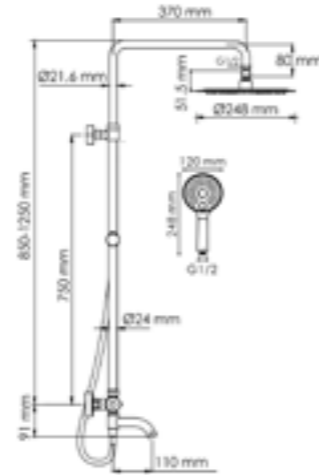

Режимы лейки:
 Универсальный
 Массажный
 Комбинированный

Шланг ПВХ
 1500 mm

Многофункциональный смеситель для ванны*

Термостатический смеситель для душа*

Входит в комплект:

- Душевая насадка Ø 248 мм, 126 форсунок, нержавеющая сталь;
- Стойка для душа, Ø 22 мм регулируемая по высоте;
- Лейка 3-функциональная с системой защиты от известковых отложений;
- Шланг ПВХ 1500 мм, подключение к лейке;
- Термостатический смеситель;
- Термостатический картридж Vernet (Франция);
- Встроенный пластиковый аэратор Neoperf HONEYCOMB (Германия) с регулируемым углом наклона струи;
- Обратный клапан Neoperf (Германия);
- Ceramicкий поворотный переключатель;
- Набор для монтажа.