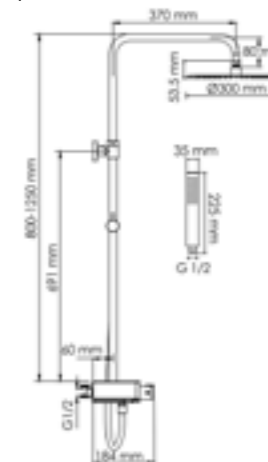

A114.160.217.CB Thermo
Душевой комплект
с термостатическим смесителем

латунь, нержавеющая сталь, ABS-пластик,
Покрытие черный Soft-touch