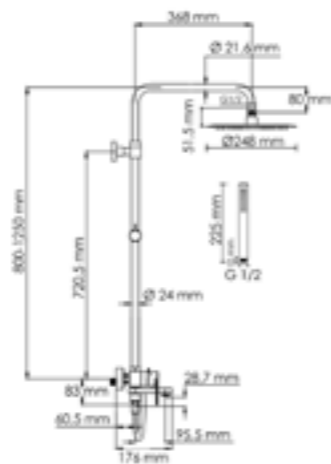

A277.162.130.BM