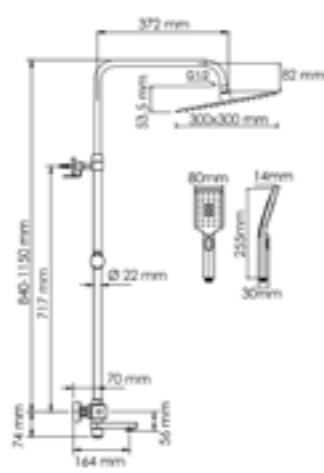

Шланг ПВХ
1500 мм

Многофункциональный смеситель для ванны*

Термостатический смеситель для душа*

Входит в комплект:

- Душевая насадка 300 x 300 мм, 196 форсунок, нержавеющая сталь;
- Стойка для душа, Ø 22 мм регулируемая по высоте;
- Лейка 3-функциональная с системой защиты от известковых отложений;
- Шланг ПВХ 1500 мм, подключение к лейке;
- Термостатический смеситель;
- Термостатический картридж Vernet (Франция);
- Встроенный пластиковый аэратор Neoperl HONEYCOMB (Германия) с регулируемым углом наклона струи;
- Обратный клапан Neoperl (Германия);
- Керамический поворотный переключатель;
- Набор для монтажа.