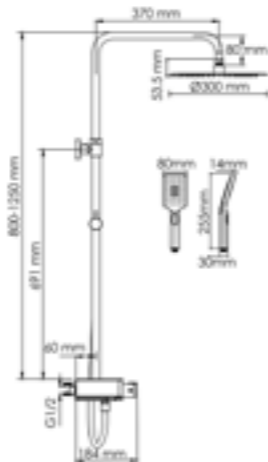

A114.160.218.CB Thermo
Душевой комплект
с термостатическим смесителем

латунь, нержавеющая сталь, ABS-пластик,
Покрытие черный Soft-touch