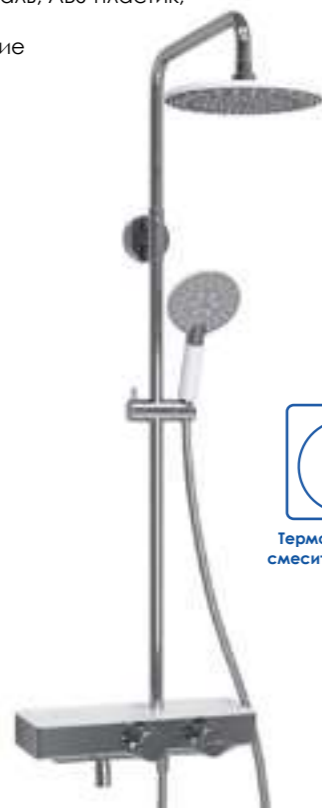

Термостатический смеситель для душа*

Характеристики:

Напор воды не регулируется. Рекомендуем установку понижающих давление редукторов.

Входит в комплект:

- Душевая насадка Ø 225 мм, 200 форсунок, ABS-пластик;
- Стойка для душа, Ø 24 мм регулируемая по высоте;
- Лейка 3-функциональная с системой защиты от известковых отложений;
- Шланг ПВХ 1500 мм, подключение к лейке;
- Термостатический смеситель;
- Термостатический картридж Vernet (Франция);
- Встроенный пластиковый аэратор Neoregl HONEYCOMB (Германия) с регулируемым углом наклона струи;
- Обратный клапан Neoregl (Германия);
- Керамический поворотный переключатель;
- Набор для монтажа.