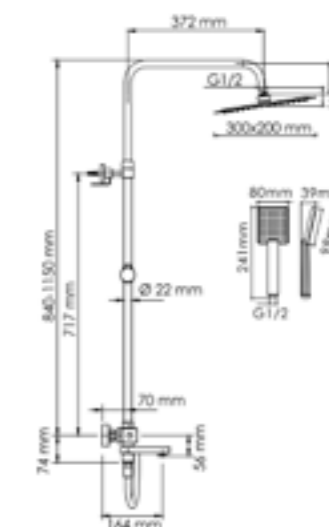

*смотри стр.4
«Информация о продукции».