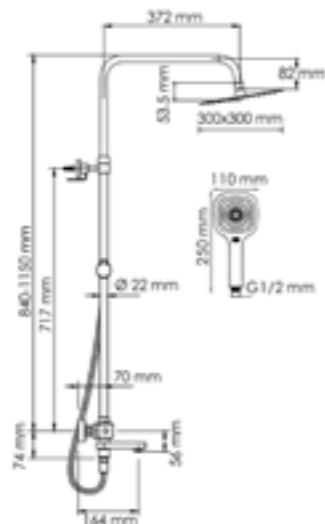

Шланг
металлический
1500 мм

Многофункциональный смеситель для ванны*

Термостатический смеситель для душа*

Входит в комплект:

- Душевая насадка 300 x 300 мм, 196 форсунок, нержавеющая сталь;
- Стойка для душа, Ø 22 мм регулируемая по высоте;
- Лейка 3-функциональная с системой защиты от известковых отложений;
- Шланг металлический 1500 мм, подключение к лейке;
- Термостатический смеситель;
- Термостатический картридж Vernet (Франция);
- Встроенный пластиковый аэратор Neoperl HONEYCOMB (Германия) с регулируемым углом наклона струи;
- Обратный клапан Neoperl (Германия);
- Керамический поворотный переключатель;
- Набор для монтажа.