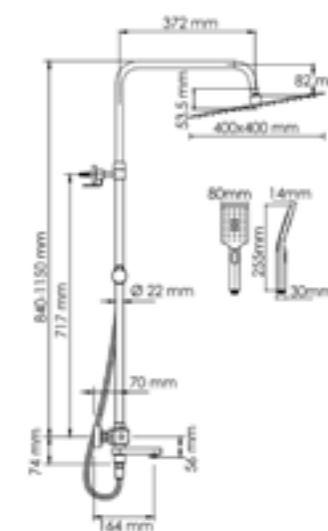

Шланг
 металлический
 1500 mm

Многофункциональный смеситель для ванны*

Термостатический смеситель для душа*

Входит в комплект:

- Душевая насадка 400 x 400 мм, 234 форсунок, нержавеющая сталь;
- Стойка для душа, Ø 22 мм регулируемая по высоте;
- Лейка 1-функциональная с системой защиты от известковых отложений;
- Шланг металлический 1500 мм, подключение к лейке;
- Термостатический смеситель;
- Термостатический картридж Vernet (Франция);
- Встроенный пластиковый аэратор Neoperl HONEYCOMB (Германия) с регулируемым углом наклона струи;
- Обратный клапан Neoperl (Германия);
- Керамический поворотный переключатель;
- Набор для монтажа.