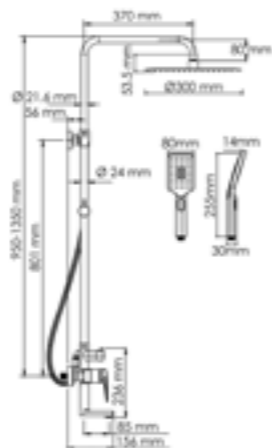

Режимы лейки:
Универсальный
Массажный
Комбинированный

Шланг
металлический
1500 mm

Входит в комплект:

- Душевая насадка Ø 300 мм, 168 форсунок, нержавеющая сталь;
- Стойка для душа, Ø 24 мм регулируемая по высоте;
- Лейка 3-функциональная с системой защиты от известковых отложений;
- Шланг металлический 1500 мм, подключение к лейке;
- Керамический картридж 35мм, Sedal (Испания);
- Встроенный пластиковый аэратор Neoperl HONEYCOMB (Германия) с регулируемым углом наклона струи;
- Керамический поворотный переключатель;
- Набор для монтажа.