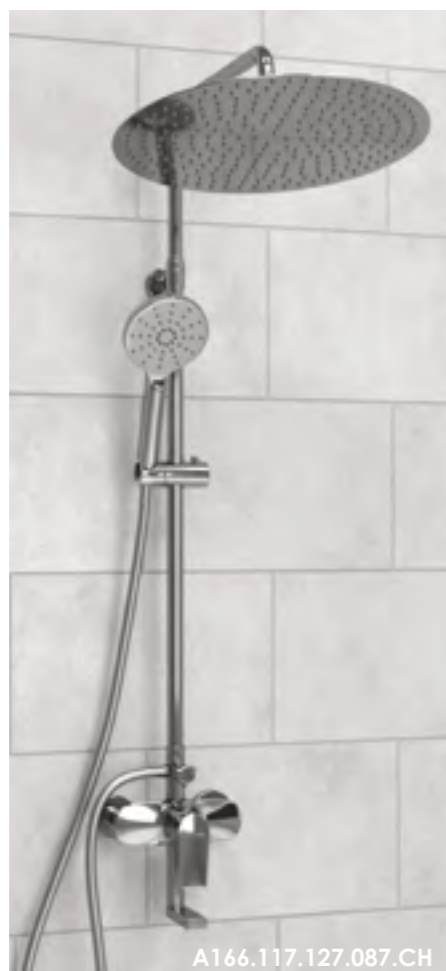

Входит в комплект:

- Душевая насадка Ø 300 мм, 168 форсунок, нержавеющая сталь;
- Стойка для душа, Ø 22 мм регулируемая по высоте;
- Лейка 3-функциональная с системой защиты от известковых отложений;
- Шланг ПВХ 1500 мм, подключение к лейке;
- Смеситель для ванны с коротким изливом;
- Керамический картридж 35мм, Sedal (Испания);
- Встроенный пластиковый аэратор Neoperl HONEYCOMB (Германия) с регулируемым углом наклона струи;
- Керамический поворотный переключатель;
- Набор для монтажа.