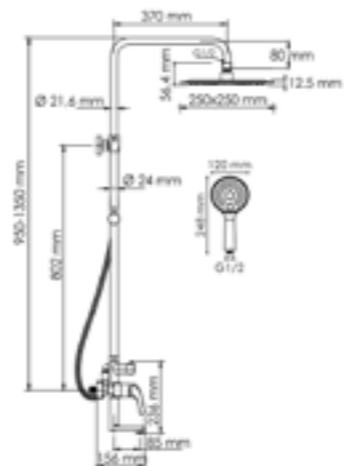

Режимы лейки:
 Универсальный
 Массажный
 Комбинированный

Шланг
 металлический
 1500 mm

Входит в комплект:

- Душевая насадка 250 x 250 мм, 112 форсунок, нержавеющая сталь;
- Стойка для душа, Ø 24 мм регулируемая по высоте;
- Лейка 3-функциональная с системой защиты от известковых отложений;
- Шланг металлический 1500 мм, подключение к лейке;
- Керамический картридж 35мм, Sedal (Испания);
- Встроенный пластиковый аэратор Neoperl HONEYCOMB (Германия) с регулируемым углом наклона струи;
- Керамический поворотный переключатель;
- Набор для монтажа.