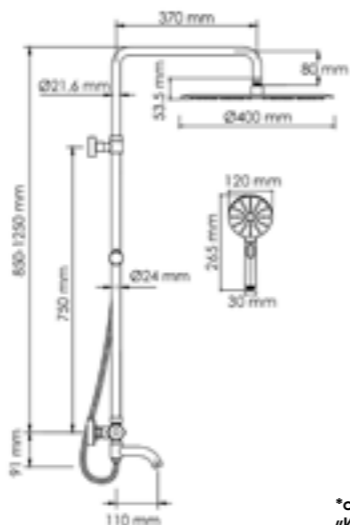

Шланг
 металлический
 1500 mm

Многофункциональный
 смеситель для ванны*

Термостатический
 смеситель для душа*

Входит в комплект:

- Душевая насадка Ø 400 мм, 248 форсунок, нержавеющая сталь;
- Стойка для душа, Ø 22 мм регулируемая по высоте;
- Лейка 3-функциональная с системой защиты от известковых отложений;
- Шланг металлический 1500 мм, подключение к лейке;
- Термостатический смеситель;
- Термостатический картридж Vernet (Франция);
- Встроенный пластиковый аэратор Neoperl HONEYCOMB (Германия) с регулируемым углом наклона струи;
- Обратный клапан Neoperl (Германия);
- Керамический поворотный переключатель;
- Набор для монтажа.