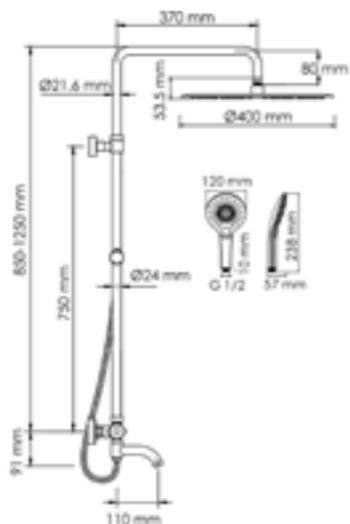

Режимы лейки:
 Универсальный
 Массажный
 Комбинированный

Шланг
 металлический
 1500 mm

Многофункциональный
 смеситель для ванны*

Термостатический
 смеситель для душа*

Входит в комплект:

- Душевая насадка Ø 400 мм, 248 форсунок, нержавеющая сталь;
- Стойка для душа, Ø 22 мм регулируемая по высоте;
- Лейка 3-функциональная с системой защиты от известковых отложений;
- Шланг металлический 1500 мм, подключение к лейке;
- Термостатический смеситель;
- Термостатический картридж Vernet (Франция);
- Встроенный пластиковый аэратор Neoperl HONEYCOMB (Германия) с регулируемым углом наклона струи;
- Обратный клапан Neoperl (Германия);
- Керамический поворотный переключатель;
- Набор для монтажа.