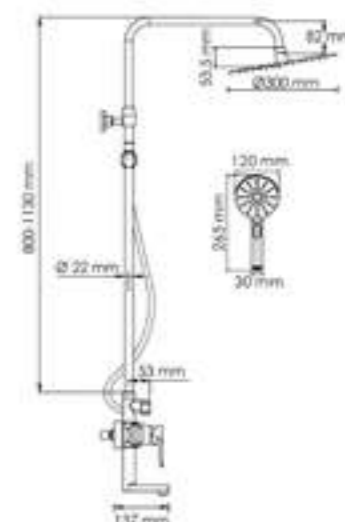

Шланг ПВХ
 1500 мм

Входит в комплект:

- Душевая насадка Ø 300 мм, 168 форсунок, нержавеющая сталь;
- Стойка для душа, Ø 22 мм регулируемая по высоте;
- Лейка 3-функциональная с системой защиты от известковых отложений;
- Шланг ПВХ 1500 мм, подключение к лейке;
- Смеситель для ванны с коротким изливом;
- Керамический картридж 35мм, Sedal (Испания);
- Встроенный пластиковый аэратор Neoperl HONEYCOMB (Германия) с регулируемым углом наклона струи;
- Керамический поворотный переключатель;
- Набор для монтажа.