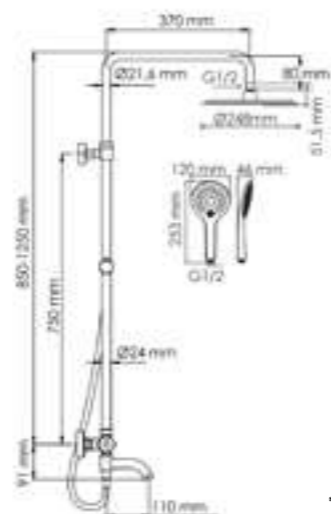

Душевая насадка
 Размер: Ø 248 мм
 Форсунки: 126 шт.

Режимы лейки:
 Универсальный
 Массажный
 Комбинированный

Многофункциональный смеситель для ванны*

Шланг ПВХ
 1500 мм

Входит в комплект:

- Душевая насадка Ø 248 мм, 126 форсунок, нержавеющая сталь;
- Стойка для душа, Ø 22 мм регулируемая по высоте;
- Лейка 3-функциональная с системой защиты от известковых отложений;
- Шланг ПВХ 1500 мм, подключение к лейке;
- Термостатический смеситель;
- Термостатический картридж Vernet (Франция);
- Встроенный пластиковый аэратор Neoperl HONEYCOMB (Германия) с регулируемым углом наклона струи;
- Обратный клапан Neoperl (Германия);
- Керамический поворотный переключатель;
- Набор для монтажа.