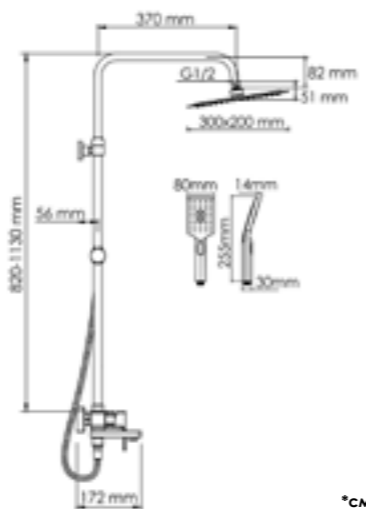

Шланг
металлический
1500 мм

Многофункциональный
смеситель для ванны*

Входит в комплект:

- Душевая насадка 300x200 мм, 112 форсунок, нержавеющая сталь;
- Стойка для душа, Ø 22 мм регулируемая по высоте;
- Лейка 3-функциональная с системой защиты от известковых отложений;
- Шланг металлический 1500 мм, подключение к лейке;
- Смеситель для ванны с коротким изливом;
- Керамический картридж 35мм, Sedal (Испания);
- Встроенный пластиковый аэратор Neoperl HONEYCOMB (Германия) с регулируемым углом наклона струи;
- Керамический поворотный переключатель;
- Набор для монтажа.