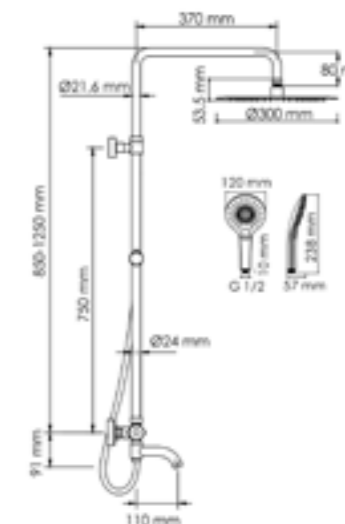

A188.116.101.087.CH Thermo
Душевой комплект
с термостатическим смесителем

латунь, ABS-пластик, нержавеющая сталь
хромоникелевое покрытие

Душевая насадка
Размер: Ø 300 мм
Форсунки: 168 шт.

Режимы лейки:
Универсальный
Массажный
Комбинированный

Шланг ПВХ
1500 мм

Многофункциональный
смеситель для ванны*

Термостатический
смеситель для душа*

Входит в комплект:

- Душевая насадка Ø 300 мм, 168 форсунок, нержавеющая сталь;
- Стойка для душа, Ø 22 мм регулируемая по высоте;
- Лейка 3-функциональная с системой защиты от известковых отложений;
- Шланг ПВХ 1500 мм, подключение к лейке;
- Термостатический смеситель;
- Термостатический картридж Vernet (Франция);
- Встроенный пластиковый аэратор Neoperl HONEYCOMB (Германия) с регулируемым углом наклона струи;
- Обратный клапан Neoperl (Германия);
- Керамический поворотный переключатель;
- Набор для монтажа.

A188.116.137.087.CH Thermo
Душевой комплект
с термостатическим смесителем

латунь, ABS-пластик, нержавеющая сталь
хромоникелевое покрытие

Душевая насадка
Размер: Ø 300 мм
Форсунки: 168 шт.

Режимы лейки:
Универсальный

Шланг ПВХ
1500 мм

Многофункциональный
смеситель для ванны*

Термостатический
смеситель для душа*

Входит в комплект:

- Душевая насадка Ø 300 мм, 168 форсунок, нержавеющая сталь;
- Стойка для душа, Ø 22 мм регулируемая по высоте;
- Лейка 1-функциональная с системой защиты от известковых отложений;
- Шланг ПВХ 1500 мм, подключение к лейке;
- Термостатический смеситель;
- Термостатический картридж Vernet (Франция);
- Встроенный пластиковый аэратор Neoperl HONEYCOMB (Германия) с регулируемым углом наклона струи;
- Обратный клапан Neoperl (Германия);
- Керамический поворотный переключатель;
- Набор для монтажа.

*смотри стр.4
«Информация о продукции».