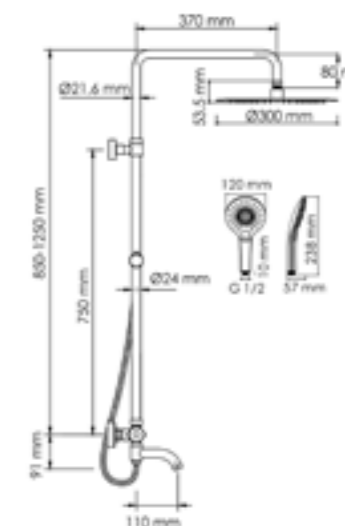

A188.116.101.010.CH Thermo
Душевой комплект
с термостатическим смесителем

латунь, ABS-пластик, нержавеющая сталь
хромоникелевое покрытие

Душевая насадка
Размер: Ø 300 мм
Форсунки: 168 шт.

Режимы лейки:
Универсальный
Массажный
Комбинированный

Шланг
металлический
1500 mm

Многофункциональный смеситель для ванны*

Термостатический смеситель для душа*

Входит в комплект:

- Душевая насадка Ø 300 мм, 168 форсунок, нержавеющая сталь;
- Стойка для душа, Ø 22 мм регулируемая по высоте;
- Лейка 3-функциональная с системой защиты от известковых отложений;
- Шланг металлический 1500 мм, подключение к лейке;
- Термостатический смеситель;
- Термостатический картридж Vernet (Франция);
- Встроенный пластиковый аэратор Neoperl HONEYCOMB (Германия) с регулируемым углом наклона струи;
- Обратный клапан Neoperl (Германия);
- Керамический поворотный переключатель;
- Набор для монтажа.

A188.116.137.010.CH Thermo
Душевой комплект
с термостатическим смесителем

латунь, ABS-пластик, нержавеющая сталь
хромоникелевое покрытие

Душевая насадка
Размер: Ø 300 мм
Форсунки: 168 шт.

Режимы лейки:
Универсальный

Шланг
металлический
1500 mm

Многофункциональный смеситель для ванны*

Термостатический смеситель для душа*

Входит в комплект:

- Душевая насадка Ø 300 мм, 168 форсунок, нержавеющая сталь;
- Стойка для душа, Ø 22 мм регулируемая по высоте;
- Лейка 1-функциональная с системой защиты от известковых отложений;
- Шланг металлический 1500 мм, подключение к лейке;
- Термостатический смеситель;
- Термостатический картридж Vernet (Франция);
- Встроенный пластиковый аэратор Neoperl HONEYCOMB (Германия) с регулируемым углом наклона струи;
- Обратный клапан Neoperl (Германия);
- Керамический поворотный переключатель;
- Набор для монтажа.