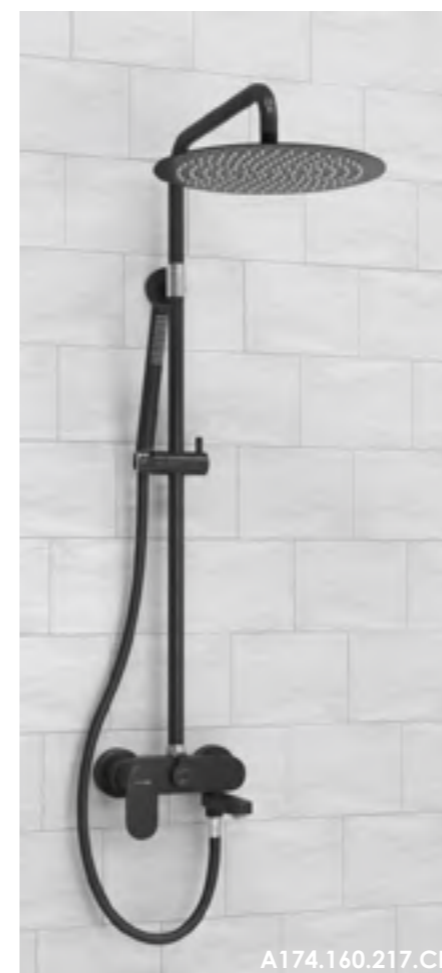

ДУШЕВЫЕ КОМПЛЕКТЫ с покрытием черный Soft-touch