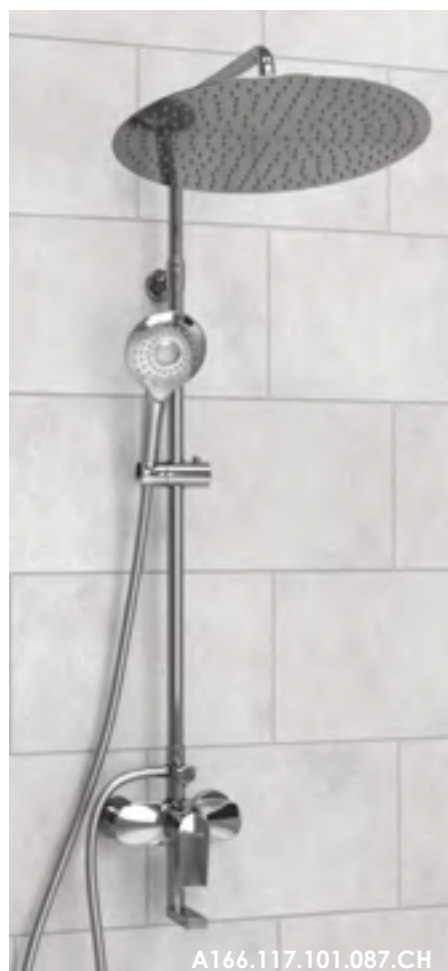

Входит в комплект:

- Душевая насадка Ø 300 мм, 168 форсунок, нержавеющая сталь;
- Стойка для душа, Ø 22 мм регулируемая по высоте;
- Лейка 3-функциональная с системой защиты от известковых отложений;
- Шланг ПВХ 1500 мм, подключение к лейке;
- Смеситель для ванны с коротким изливом;
- Керамический картридж 35мм, Sedal (Испания);
- Встроенный пластиковый аэратор Neoperl HONEYCOMB (Германия) с регулируемым углом наклона струи;
- Керамический поворотный переключатель;
- Набор для монтажа.