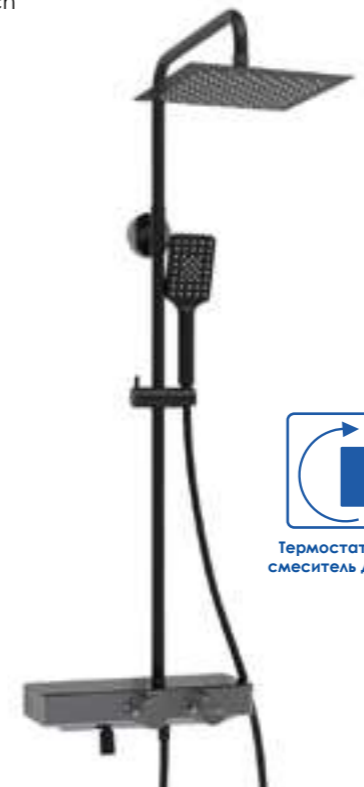

Термостатический смеситель для душа*

Характеристики:

Напор воды не регулируется. Рекомендуем установку понижающих давление редукторов

Входит в комплект:

- Душевая насадка 250 x 250 мм, 112 форсунок, нержавеющая сталь;
- Стойка для душа, Ø 24 мм регулируемая по высоте;
- Лейка 3-функциональная с системой защиты от известковых отложений;
- Шланг ПВХ 1500 мм, подключение к лейке;
- Термостатический смеситель;
- Термостатический картридж Vernet (Франция);
- Встроенный пластиковый аэратор Neoperl HONEYCOMB (Германия) с регулируемым углом наклона струи;
- Обратный клапан Neoperl (Германия);
- Керамический поворотный переключатель;
- Набор для монтажа.