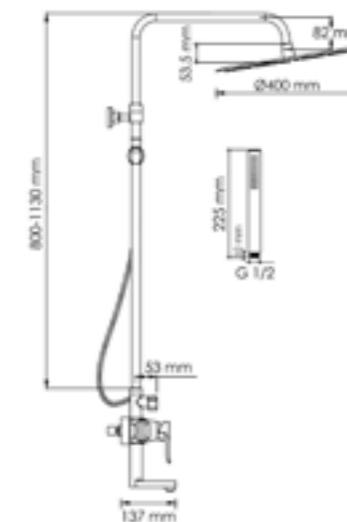

A166.116.137.010.CH
Душевой комплект со смесителем

латунь, ABS-пластик, нержавеющая сталь
хромоникелевое покрытие

1. **Входит в комплект:**
2. Душевая насадка Ø 300 мм, 168 форсунок, нержавеющая сталь;
   - Стойка для душа, Ø 22 мм регулируемая по высоте;
   - Лейка 1-функциональная с системой защиты от известковых отложений;
   - Шланг металлический 1500 мм, подключение к лейке;
   - Смеситель для ванны с коротким изливом;
   - Керамический картридж 35мм, Sedal (Испания);
   - Встроенный пластиковый аэратор Neoperl HONEYCOMB (Германия) с регулируемым углом наклона струи;
   - Керамический поворотный переключатель;
   - Набор для монтажа.

A166.117.127.010.CH
Душевой комплект со смесителем

латунь, ABS-пластик, нержавеющая сталь
хромоникелевое покрытие

1. **Входит в комплект:**
2. Душевая насадка Ø 400 мм, 248 форсунок, нержавеющая сталь;
   - Стойка для душа, Ø 22 мм регулируемая по высоте;
   - Лейка 3-функциональная с системой защиты от известковых отложений;
   - Шланг металлический 1500 мм, подключение к лейке;
   - Смеситель для ванны с коротким изливом;
   - Керамический картридж 35мм, Sedal (Испания);
   - Встроенный пластиковый аэратор Neoperl HONEYCOMB (Германия) с регулируемым углом наклона струи;
   - Керамический поворотный переключатель;
   - Набор для монтажа.

A166.117.101.010.CH
Душевой комплект со смесителем

латунь, ABS-пластик, нержавеющая сталь
хромоникелевое покрытие