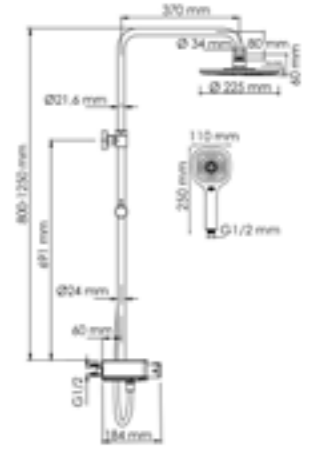

Входит в комплект:

- Душевая насадка Ø 225 мм, 200 форсунок, ABS-пластик;
- Стойка для душа, Ø 24 мм регулируемая по высоте;
- Лейка 3-функциональная с системой защиты от известковых отложений;
- Шланг ПВХ 1500 мм, подключение к лейке;
- Термостатический смеситель;
- Термостатический картридж Vernet (Франция);
- Встроенный пластиковый аэратор Neoregl HONEYCOMB (Германия) с регулируемым углом наклона струи;
- Обратный клапан Neoregl (Германия);
- Керамический поворотный переключатель;
- Набор для монтажа.