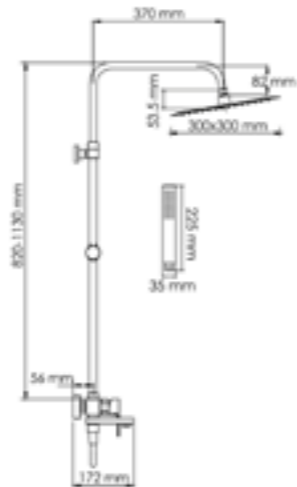

A277.162.218.BM
Душевой комплект со смесителем

латунь, нержавеющая сталь, ABS-пластик,
Покрытие черный Soft-touch

Входит в комплект:

- Душевая насадка 250 x 250 мм, 112 форсунок, нержавеющая сталь;
- Стойка для душа, Ø 22 мм регулируемая по высоте;
- Лейка 3-функциональная с системой защиты от известковых отложений;
- Шланг ПВХ 1500 мм, подключение к лейке;
- Смеситель для ванны с коротким изливом;
- Керамический картридж 35мм, Sedal (Испания);
- Встроенный пластиковый аэратор Neoperl HONEYCOMB (Германия);
- Керамический поворотный переключатель;
- Набор для монтажа.

A277.255.218.BM
Душевой комплект со смесителем

латунь, нержавеющая сталь, ABS-пластик,
Покрытие черный Soft-touch

Входит в комплект:

- Душевая насадка 250 x 250 мм, 112 форсунок, нержавеющая сталь;
- Стойка для душа, Ø 22 мм регулируемая по высоте;
- Лейка 3-функциональная с системой защиты от известковых отложений;
- Шланг ПВХ 1500 мм, подключение к лейке;
- Смеситель для ванны с коротким изливом;
- Керамический картридж 35мм, Sedal (Испания);
- Встроенный пластиковый аэратор Neoperl HONEYCOMB (Германия);
- Керамический поворотный переключатель;
- Набор для монтажа.

*смотри стр.4
«Информация о продукции».