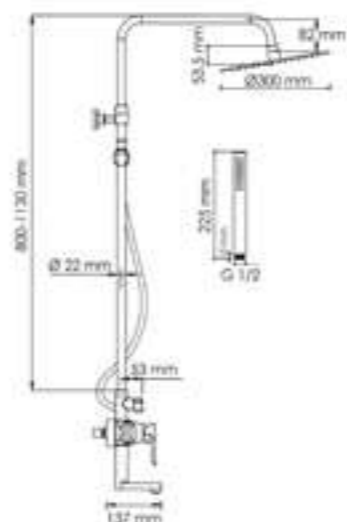

Входит в комплект:

- Душевая насадка Ø 300 мм, 168 форсунок, нержавеющая сталь;
- Стойка для душа, Ø 22 мм регулируемая по высоте;
- Лейка 1-функциональная с системой защиты от известковых отложений;
- Шланг ПВХ 1500 мм, подключение к лейке;
- Смеситель для ванны с коротким изливом;
- Керамический картридж 35мм, Sedal (Испания);
- Встроенный пластиковый аэратор Neoperl HONEYCOMB (Германия) с регулируемым углом наклона струи;
- Керамический поворотный переключатель;
- Набор для монтажа.