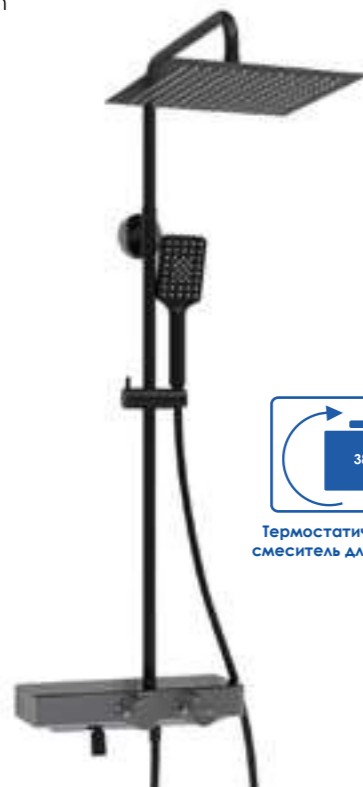

A114.162.130.CB Thermo
Душевой комплект
с термостатическим смесителем

латунь, нержавеющая сталь, ABS-пластик,
Покрытие черный Soft-touch

Термостатический смеситель для душа*

Характеристики:

Напор воды не регулируется. Рекомендуем установку понижающих давление редукторов

Входит в комплект:

- Душевая насадка 300 x 300 мм, 196 форсунок, нержавеющая сталь;
- Стойка для душа, Ø 24 мм регулируемая по высоте;
- Лейка 3-функциональная с системой защиты от известковых отложений;
- Шланг ПВХ 1500 мм, подключение к лейке;
- Термостатический смеситель;
- Термостатический картридж Vernet (Франция);
- Встроенный пластиковый аэратор Neoperl HONEYCOMB (Германия) с регулируемым углом наклона струи;
- Обратный клапан Neoperl (Германия);
- Керамический поворотный переключатель;
- Набор для монтажа.