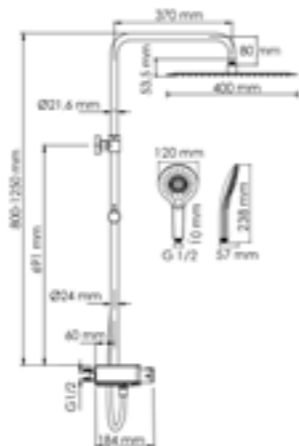

A113.069.126.CH Thermo