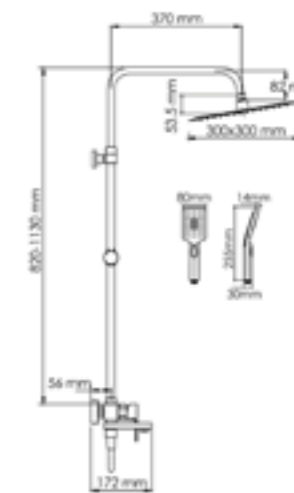

*смотри стр.4
 «Информация о продукции».

*смотри стр.4
 «Информация о продукции».

A277.162.218.BM
Душевой комплект со смесителем

латунь, нержавеющая сталь, ABS-пластик,
 Покрытие черный Soft-touch

Душевая насадка
 Размер: 250x250 мм
 Форсунки: 112 шт.