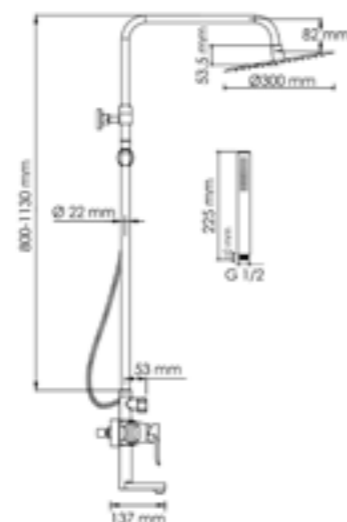

A166.116.137.010.CH
Душевой комплект со смесителем

латунь, ABS-пластик, нержавеющая сталь
хромоникелевое покрытие

1. **Входит в комплект:**
2. Душевая насадка Ø 300 мм, 168 форсунок, нержавеющая сталь;
   - Стойка для душа, Ø 22 мм регулируемая по высоте;
   - Лейка 1-функциональная с системой защиты от известковых отложений;
   - Шланг металлический 1500 мм, подключение к лейке;
   - Смеситель для ванны с коротким изливом;
   - Керамический картридж 35мм, Sedal (Испания);
   - Встроенный пластиковый аэратор Neoperl HONEYCOMB (Германия) с регулируемым углом наклона струи;
   - Керамический поворотный переключатель;
   - Набор для монтажа.

A166.117.127.010.CH
Душевой комплект со смесителем

латунь, ABS-пластик, нержавеющая сталь
хромоникелевое покрытие

1. **Входит в комплект:**
2. Душевая насадка Ø 400 мм, 248 форсунок, нержавеющая сталь;
   - Стойка для душа, Ø 22 мм регулируемая по высоте;
   - Лейка 3-функциональная с системой защиты от известковых отложений;
   - Шланг металлический 1500 мм, подключение к лейке;
   - Смеситель для ванны с коротким изливом;
   - Керамический картридж 35мм, Sedal (Испания);
   - Встроенный пластиковый аэратор Neoperl HONEYCOMB (Германия) с регулируемым углом наклона струи;
   - Керамический поворотный переключатель;
   - Набор для монтажа.

A166.117.101.010.CH
Душевой комплект со смесителем

латунь, ABS-пластик, нержавеющая сталь
хромоникелевое покрытие