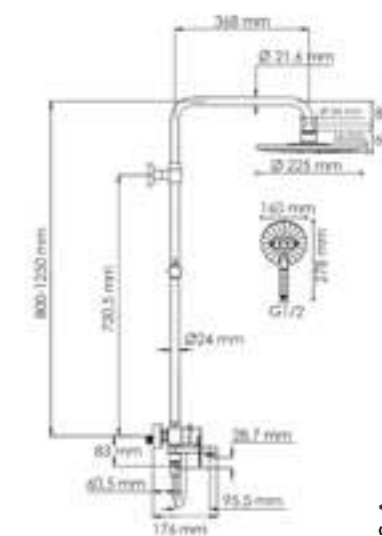

*смотри стр.4
«Информация о продукции».