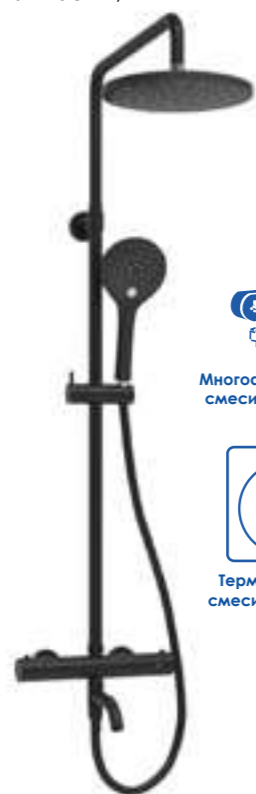

Душевая насадка
 Размер: Ø 225 мм
 Форсунки: 76 шт.

Режимы лейки:
 Универсальный
 Массажный
 Комбинированный

Шланг ПВХ
 1500 mm

Многофункциональный смеситель для ванны*

Термостатический смеситель для душа*