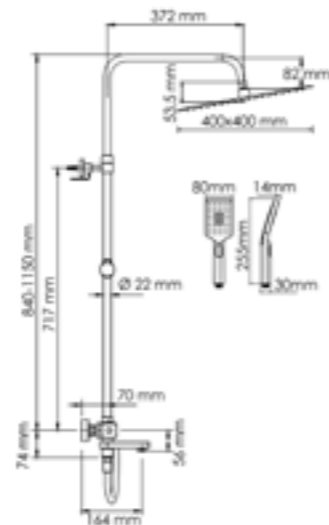

Душевая насадка
 Размер: 400x400 мм
 Форсунок: 234 шт.

Режимы лейки:
 Универсальный
 Массажный
 Комбинированный

Шланг ПВХ
 1500 мм

Входит в комплект:

- Душевая насадка 400 x 400 мм, 234 форсунок, нержавеющая сталь;
- Стойка для душа, Ø 22 мм регулируемая по высоте;
- Лейка 3-функциональная с системой защиты от известковых отложений;
- Шланг ПВХ 1500 мм, подключение к лейке;
- Термостатический смеситель;
- Термостатический картридж Vernet (Франция);
- Встроенный пластиковый аэратор Neoperl HONEYCOMB (Германия) с регулируемым углом наклона струи;
- Обратный клапан Neoperl (Германия);
- Керамический поворотный переключатель;
- Набор для монтажа.