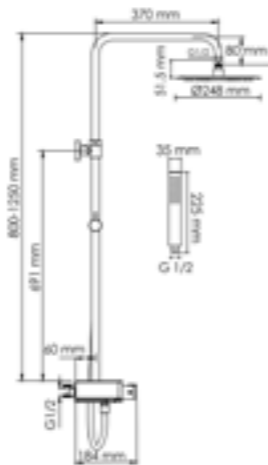

*смотри стр.4
«Информация о продукции».