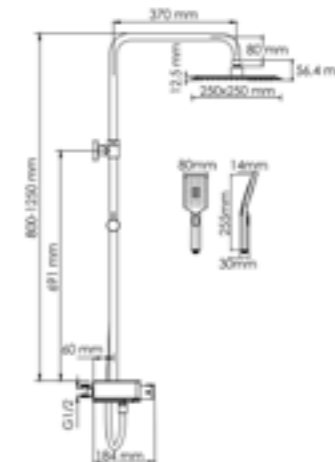

Шланг ПВХ
1500 мм

Термостатический смеситель для душа*

Характеристики:

Напор воды не регулируется. Рекомендуем установку понижающих давление редукторов

Входит в комплект:

- Душевая насадка 250 x 250 мм, 112 форсунок, нержавеющая сталь;
- Стойка для душа, Ø 24 мм регулируемая по высоте;
- Лейка 3-функциональная с системой защиты от известковых отложений;
- Шланг ПВХ 1500 мм, подключение к лейке;
- Термостатический смеситель;
- Термостатический картридж Vernet (Франция);
- Встроенный пластиковый аэратор Neoperl HONEYCOMB (Германия) с регулируемым углом наклона струи;
- Обратный клапан Neoperl (Германия);
- Керамический поворотный переключатель;
- Набор для монтажа.