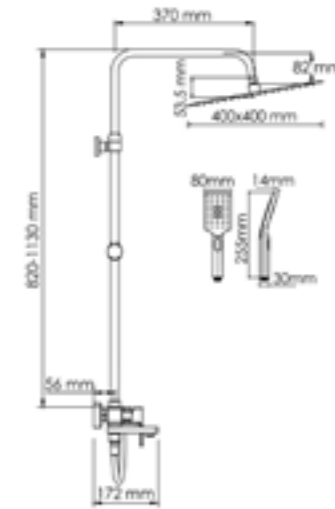

Шланг ПВХ
1500 мм

Многофункциональный
смеситель для ванны*

Входит в комплект:

- Душевая насадка 400 x 400 мм, 234 форсунки, нержавеющая сталь;
- Стойка для душа, Ø 22 мм регулируемая по высоте;
- Лейка 3-функциональная с системой защиты от известковых отложений;
- Шланг ПВХ 1500 мм, подключение к лейке;
- Смеситель для ванны с коротким изливом;
- Керамический картридж 35мм, Sedal (Испания);
- Встроенный пластиковый аэратор Neoperl HONEYCOMB (Германия) с регулируемым углом наклона струи;
- Керамический поворотный переключатель;
- Набор для монтажа.

A177.119.103.087.CH

Душевой комплект со смесителем

латунь, ABS-пластик, нержавеющая сталь
хромоникелевое покрытие

Душевая насадка
Размер: 400x400 мм
Форсунки: 234 шт.

Режимы лейки:
Универсальный

Шланг ПВХ
1500 мм

Многофункциональный
смеситель для ванны*

Входит в комплект:

- Душевая насадка 400 x 400 мм, 234 форсунки, нержавеющая сталь;
- Стойка для душа, Ø 22 мм регулируемая по высоте;
- Лейка 1-функциональная с системой защиты от известковых отложений;
- Шланг ПВХ 1500 мм, подключение к лейке;
- Смеситель для ванны с коротким изливом;
- Керамический картридж 35мм, Sedal (Испания);
- Встроенный пластиковый аэратор Neoperl HONEYCOMB (Германия) с регулируемым углом наклона струи;
- Керамический поворотный переключатель;
- Набор для монтажа.