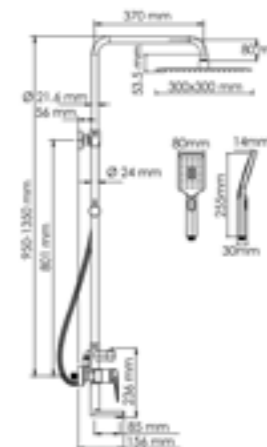

Входит в комплект:

- Душевая насадка 300 x 300 мм, 196 форсунок, нержавеющая сталь;
- Стойка для душа, Ø 24 мм регулируемая по высоте;
- Лейка 3-функциональная с системой защиты от известковых отложений;
- Шланг металлический 1500 мм, подключение к лейке;
- Керамический картридж 35мм, Sedal (Испания);
- Встроенный пластиковый аэратор Neoperl HONEYCOMB (Германия) с регулируемым углом наклона струи;
- Керамический поворотный переключатель;
- Набор для монтажа.