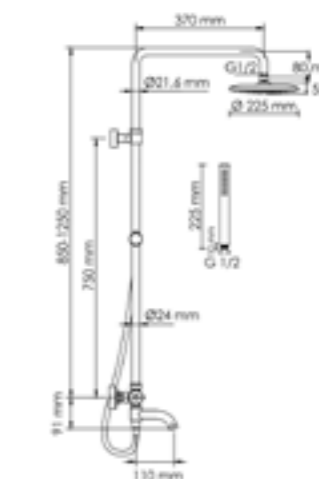

*смотри стр.4
«Информация о продукции».