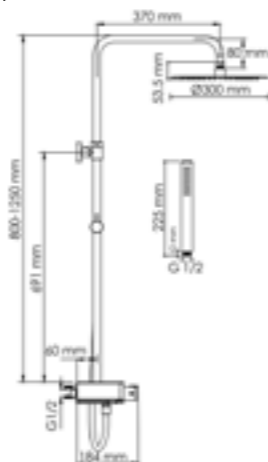

A114.258.130.CB Thermo
Душевой комплект
с термостатическим смесителем

латунь, нержавеющая сталь, ABS-пластик,
Покрытие черный Soft-touch

Душевая насадка
Размер: Ø 248 мм
Форсунки: 126 шт.

Режимы лейки:
Универсальный
Массажный
Комбинированный