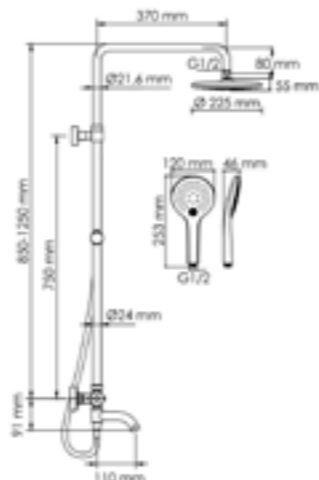

A288.258.078.BM Thermo
Душевой комплект
с термостатическим смесителем

латунь, нержавеющая сталь, ABS-пластик,
Покрытие черный Soft-touch