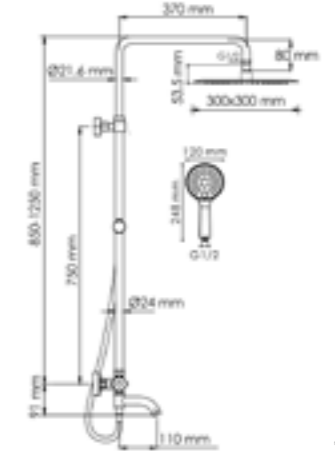

*смотри стр.4 «Информация о продукции».