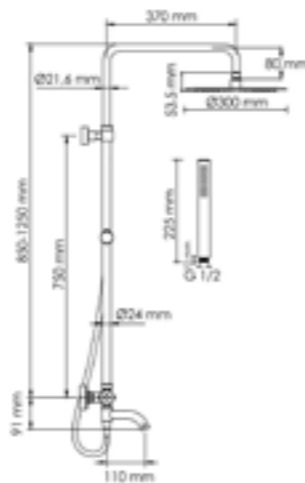

A288.258.217.BM Thermo
Душевой комплект
с термостатическим смесителем

латунь, нержавеющая сталь, ABS-пластик,
 Покрытие черный Soft-touch

Душевая насадка
 Размер: Ø 248 мм
 Форсунки: 126 шт.

Режимы лейки:
 Универсальный