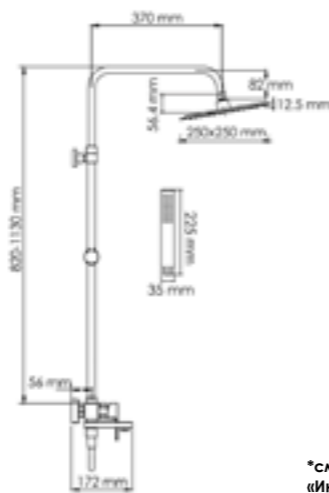

*смотри стр.4
«Информация о продукции».