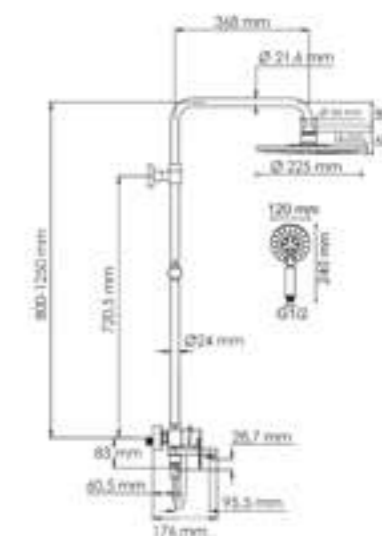

Режимы лейки:
 Универсальный
 Массажный
 Комбинированный

Шланг ПВХ
 1500 mm

Многофункциональный смеситель для ванны*

- Входит в комплект:**
- Душевая насадка Ø 225 мм, 200 форсунок, ABS-пластик;
 - Стойка для душа, Ø 24 мм регулируемая по высоте;
 - Лейка 3-функциональная с системой защиты от известковых отложений;
 - Шланг ПВХ 1500 мм, подключение к лейке;
 - Смеситель для ванны с коротким изливом;
 - Керамический картридж 35мм, Sedal (Испания)
 - Встроенный пластиковый аэратор Neoperl HONEYCOMB (Германия);
 - Керамический поворотный переключатель;
 - Набор для монтажа.