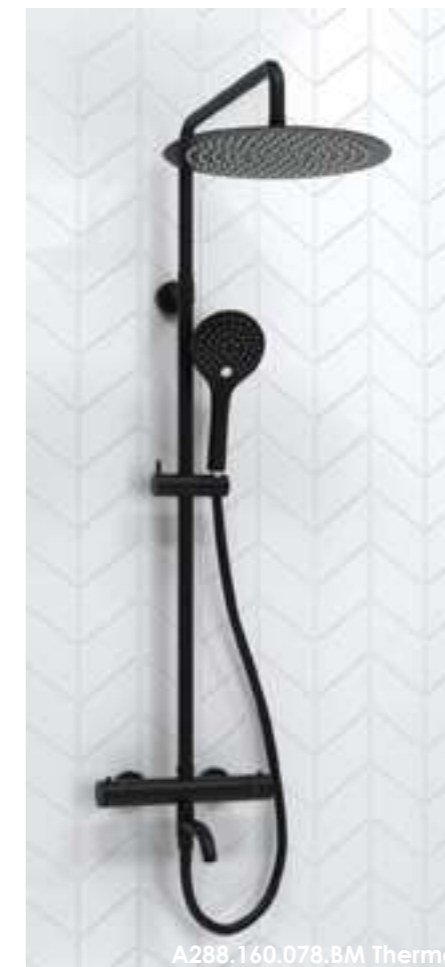

A277.162.218.BM
Душевой комплект со смесителем

латунь, нержавеющая сталь, ABS-пластик,
Покрытие черный Soft-touch

Входит в комплект:

- Душевая насадка 250 x 250 мм, 112 форсунок, нержавеющая сталь;
- Стойка для душа, Ø 22 мм регулируемая по высоте;
- Лейка 3-функциональная с системой защиты от известковых отложений;
- Шланг ПВХ 1500 мм, подключение к лейке;
- Смеситель для ванны с коротким изливом;
- Керамический картридж 35мм, Sedal (Испания);
- Встроенный пластиковый аэратор Neoperl HONEYCOMB (Германия);
- Керамический поворотный переключатель;
- Набор для монтажа.

A277.255.218.BM
Душевой комплект со смесителем

латунь, нержавеющая сталь, ABS-пластик,
Покрытие черный Soft-touch

Входит в комплект:

- Душевая насадка 250 x 250 мм, 112 форсунок, нержавеющая сталь;
- Стойка для душа, Ø 22 мм регулируемая по высоте;
- Лейка 3-функциональная с системой защиты от известковых отложений;
- Шланг ПВХ 1500 мм, подключение к лейке;
- Смеситель для ванны с коротким изливом;
- Керамический картридж 35мм, Sedal (Испания);
- Встроенный пластиковый аэратор Neoperl HONEYCOMB (Германия);
- Керамический поворотный переключатель;
- Набор для монтажа.

*смотри стр.4
«Информация о продукции».