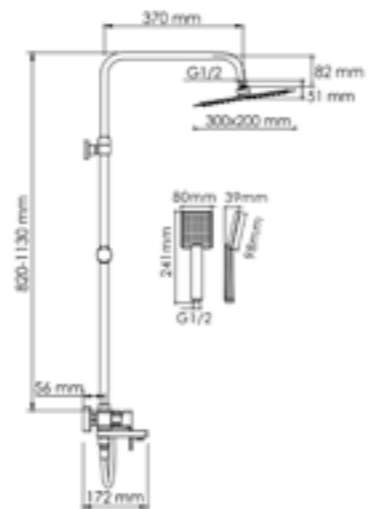

Режимы лейки:
Универсальный

Шланг ПВХ
1500 мм

Многофункциональный смеситель для ванны*

Входит в комплект:

- Душевая насадка 300x200 мм, 112 форсунок, нержавеющая сталь;
- Стойка для душа, Ø 22 мм регулируемая по высоте;
- Лейка 1-функциональная с системой защиты от известковых отложений;
- Шланг ПВХ 1500 мм, подключение к лейке;
- Смеситель для ванны с коротким изливом;
- Керамический картридж 35мм, Sedal (Испания);
- Встроенный пластиковый аэратор Neoperl HONEYCOMB (Германия) с регулируемым углом наклона струи;
- Керамический поворотный переключатель;
- Набор для монтажа.