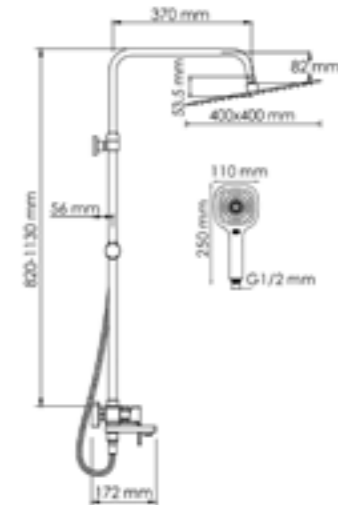

A177.119.141.010.CH

Душевой комплект со смесителем

латунь, ABS-пластик, нержавеющая сталь
хромоникелевое покрытие

Душевая насадка
Размер: 400x400 мм
Форсунки: 234 шт.

Режимы лейки:
Универсальный

Шланг
металлический
1500 mm

Многофункциональный смеситель для ванны*

Входит в комплект:

- Душевая насадка 400 x 400 мм, 234 форсунок, нержавеющая сталь;
- Стойка для душа, Ø 22 мм регулируемая по высоте;
- Лейка 1-функциональная с системой защиты от известковых отложений;
- Шланг металлический 1500 мм, подключение к лейке;
- Смеситель для ванны с коротким изливом;
- Керамический картридж 35мм, Sedal (Испания);
- Встроенный пластиковый аэратор Neoperl HONEYCOMB (Германия) с регулируемым углом наклона струи;
- Керамический поворотный переключатель;
- Набор для монтажа.

A177.119.065.010.CH

Душевой комплект со смесителем

латунь, ABS-пластик, нержавеющая сталь
хромоникелевое покрытие

Душевая насадка
Размер: 400x400 мм
Форсунки: 234 шт.

Режимы лейки:
Универсальный
Массажный
Комбинированный

Шланг
металлический
1500 mm

Многофункциональный смеситель для ванны*

Входит в комплект:

- Душевая насадка 400 x 400 мм, 234 форсунок, нержавеющая сталь;
- Стойка для душа, Ø 22 мм регулируемая по высоте;
- Лейка 3-функциональная с системой защиты от известковых отложений;
- Шланг металлический 1500 мм, подключение к лейке;
- Смеситель для ванны с коротким изливом;
- Керамический картридж 35мм, Sedal (Испания);
- Встроенный пластиковый аэратор Neoperl HONEYCOMB (Германия) с регулируемым углом наклона струи;
- Керамический поворотный переключатель;
- Набор для монтажа.

A177.119.126.010.CH

Душевой комплект со смесителем

латунь, ABS-пластик, нержавеющая сталь
хромоникелевое покрытие