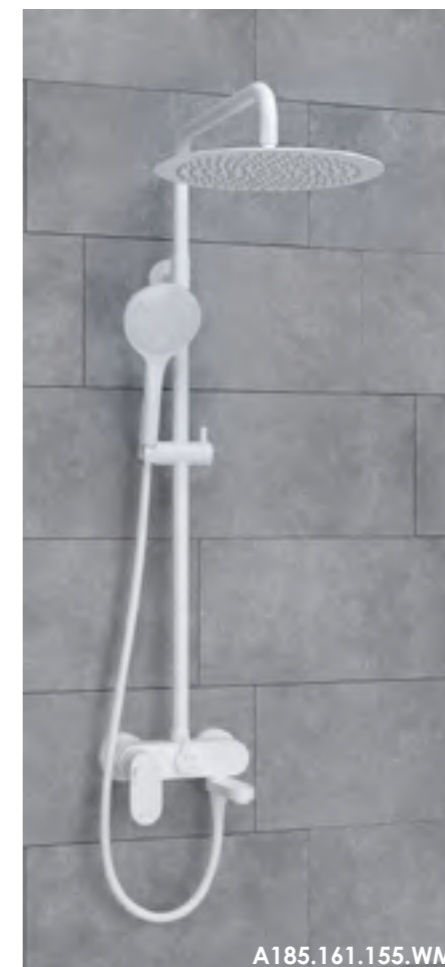

ДУШЕВЫЕ КОМПЛЕКТЫ с покрытием белого цвета