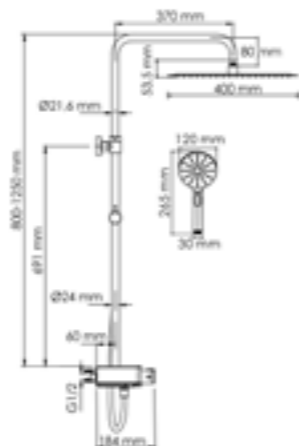

*смотри стр.4
«Информация о продукции».

A113.069.126.CH Thermo
Душевой комплект
с термостатическим смесителем

латунь, нержавеющая сталь, ABS-пластик,
закаленное стекло
хромоникелевое покрытие

Душевая насадка
Размер: 300x200 мм
Форсунки: 112 шт.

Режимы лейки:
Универсальный
Массажный
Комбинированный

Шланг ПВХ
1500 мм