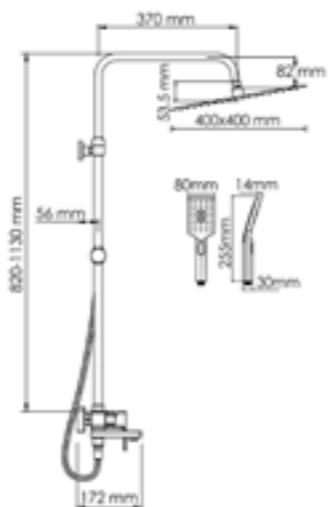

*смотри стр.4 «Информация о продукции».