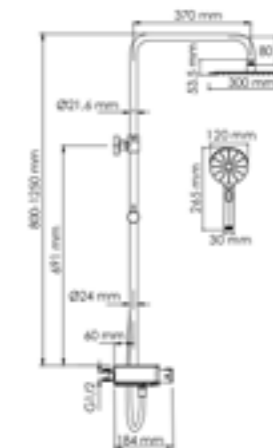

Входит в комплект:

- Душевая насадка 300 x 300 мм, 196 форсунок, нержавеющая сталь;
- Стойка для душа, Ø 24 мм регулируемая по высоте;
- Лейка 3-функциональная с системой защиты от известковых отложений;
- Шланг ПВХ 1500 мм, подключение к лейке;
- Термостатический смеситель;
- Термостатический картридж Vernet (Франция);
- Встроенный пластиковый аэратор Neoperl HONEYCOMB (Германия) с регулируемым углом наклона струи;
- Обратный клапан Neoperl (Германия);
- Керамический поворотный переключатель;
- Набор для монтажа.