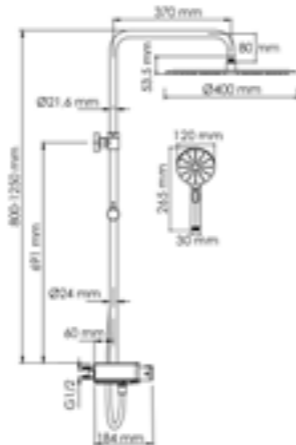

ДУШЕВЫЕ КОМПЛЕКТЫ
с PVD-покрытием
«МАТОВОЕ ЗОЛОТО»

*смотри стр.4
«Информация о продукции».