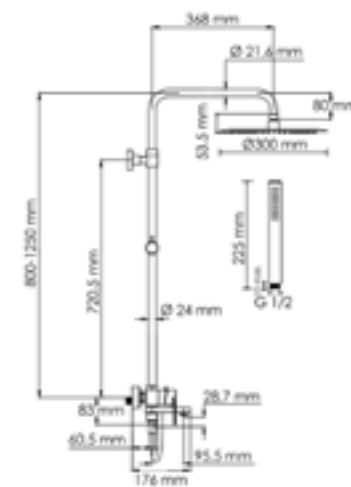

*смотри стр.4 «Информация о продукции».

A174.258.217.CB
Душевой комплект со смесителем

латунь, нержавеющая сталь, ABS-пластик,
 Покрытие черный Soft-touch

Душевая насадка
 Размер: Ø 248 мм
 Форсунки: 126 шт.