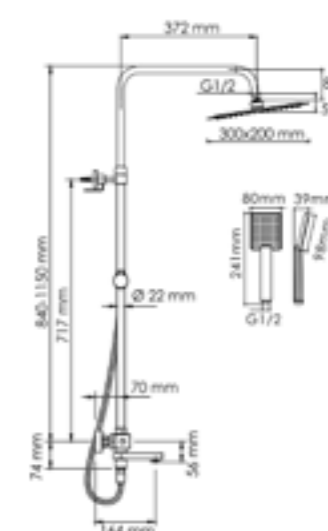

Режимы лейки:
 Универсальный

Шланг
 металлический
 1500 mm

Многофункциональный смеситель для ванны*

Термостатический смеситель для душа*

Входит в комплект:

- Душевая насадка 300x200 мм, 112 форсунок, нержавеющая сталь;
- Стойка для душа, Ø 22 мм регулируемая по высоте;
- Лейка 1-функциональная с системой защиты от известковых отложений;
- Шланг металлический 1500 мм, подключение к лейке;
- Термостатический смеситель;
- Термостатический картридж Vernet (Франция);
- Встроенный пластиковый аэратор Neoperl HONEYCOMB (Германия) с регулируемым углом наклона струи;
- Обратный клапан Neoperl (Германия);
- Керамический поворотный переключатель;
- Набор для монтажа.