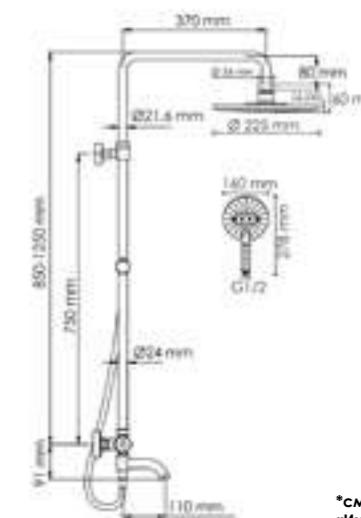

Режимы лейки:
 Универсальный
 Массажный
 Комбинированный

Шланг ПВХ
 1500 mm

Многофункциональный смеситель для ванны*

Входит в комплект:

- Душевая насадка Ø 225 мм, 200 форсунок, ABS-пластик;
- Стойка для душа, Ø 22 мм регулируемая по высоте;
- Лейка 3-функциональная с системой защиты от известковых отложений;
- Шланг ПВХ 1500 мм, подключение к лейке;
- Термостатический смеситель;
- Термостатический картридж Vernet (Франция);
- Встроенный пластиковый аэратор Neoperl HONEYCOMB (Германия) с регулируемым углом наклона струи;
- Обратный клапан Neoperl (Германия);
- Керамический поворотный переключатель;
- Набор для монтажа.