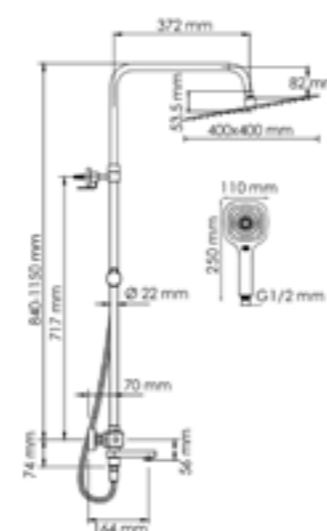

Шланг
 металлический
 1500 mm

Многофункциональный смеситель для ванны*

Термостатический смеситель для душа*

Входит в комплект:

- Душевая насадка 400 x 400 мм, 234 форсунок, нержавеющая сталь;
- Стойка для душа, Ø 22 мм регулируемая по высоте;
- Лейка 3-функциональная с системой защиты от известковых отложений;
- Шланг металлический 1500 мм, подключение к лейке;
- Термостатический смеситель;
- Термостатический картридж Vernet (Франция);
- Встроенный пластиковый аэратор Neoperl HONEYCOMB (Германия) с регулируемым углом наклона струи;
- Обратный клапан Neoperl (Германия);
- Керамический поворотный переключатель;
- Набор для монтажа.