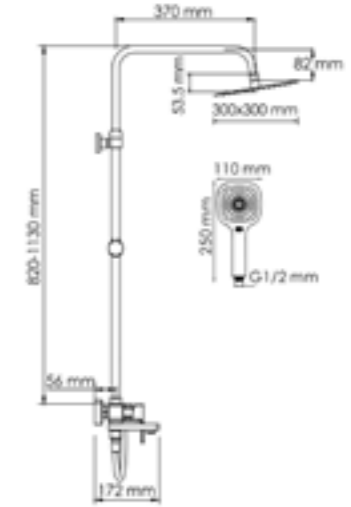

A177.118.126.087.CH

Душевой комплект со смесителем

латунь, ABS-пластик, нержавеющая сталь
хромоникелевое покрытие