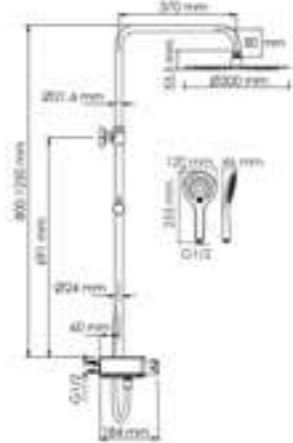

Входит в комплект:

- Душевая насадка Ø 300 мм, 168 форсунок, нержавеющая сталь;
- Стойка для душа, Ø 24 мм регулируемая по высоте;
- Лейка 3-функциональная с системой защиты от известковых отложений;
- Шланг ПВХ 1500 мм, подключение к лейке;
- Термостатический смеситель;
- Термостатический картридж Vernet (Франция);
- Встроенный пластиковый аэратор Neoperl HONEYCOMB (Германия) с регулируемым углом наклона струи;
- Обратный клапан Neoperl (Германия);
- Керамический поворотный переключатель;
- Набор для монтажа.