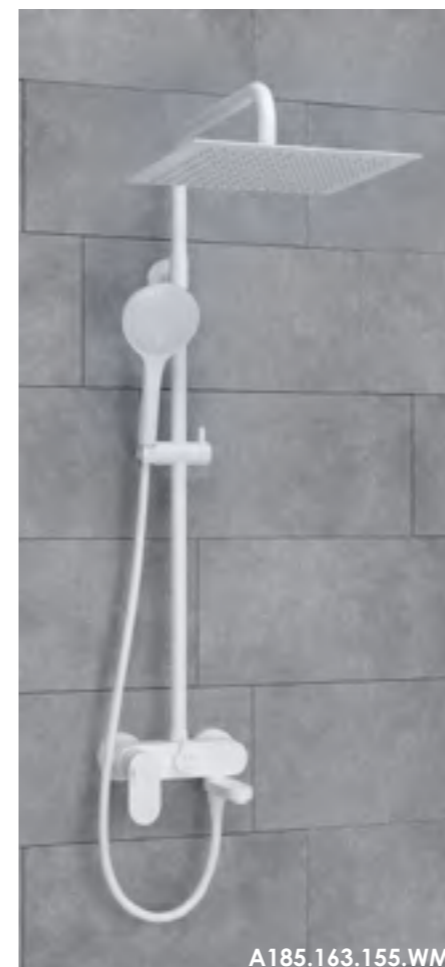

ДУШЕВЫЕ КОМПЛЕКТЫ с покрытием белого цвета