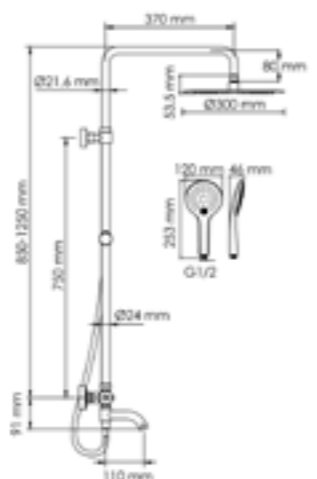

*смотри стр.4
 «Информация о продукции».

A288.077.217.BM Thermo
Душевой комплект
с термостатическим смесителем

латунь, нержавеющая сталь, ABS-пластик,
 Покрытие черный Soft-touch

Душевая насадка
 Размер: Ø 225 мм
 Форсунки: 76 шт.