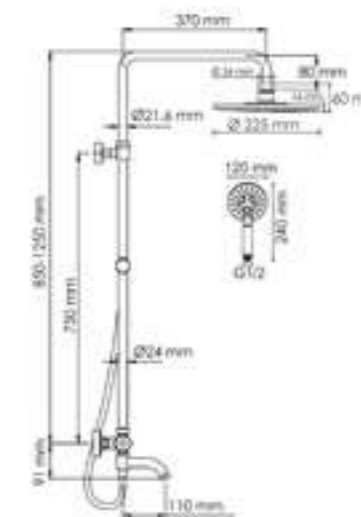

Режимы лейки:
 Универсальный
 Массажный
 Комбинированный

Шланг ПВХ
 1500 mm

Многофункциональный смеситель для ванны*

Входит в комплект:

- Душевая насадка Ø 225 мм, 200 форсунок, ABS-пластик;
- Стойка для душа, Ø 22 мм регулируемая по высоте;
- Лейка 3-функциональная с системой защиты от известковых отложений;
- Шланг ПВХ 1500 мм, подключение к лейке;
- Термостатический смеситель;
- Термостатический картридж Vernet (Франция);
- Встроенный пластиковый аэратор Neoperl HONEYCOMB (Германия) с регулируемым углом наклона струи;
- Обратный клапан Neoperl (Германия);
- Керамический поворотный переключатель;
- Набор для монтажа.