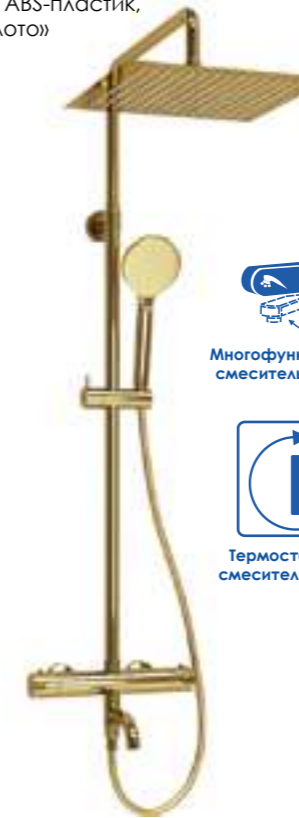

латунь, нержавеющая сталь, ABS-пластик,
 PVD-покрытие «глянцевое золото»

Душевая насадка
 Размер: 300x300 мм
 Форсунки: 196 шт.

Режимы лейки:
 Универсальный
 Массажный
 Комбинированный

Шланг ПВХ
 1500 mm