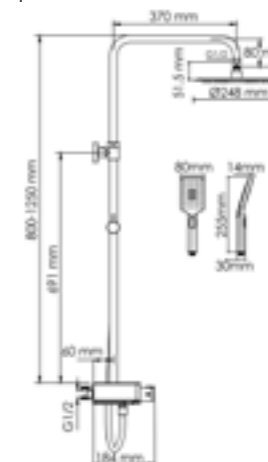

*смотри стр.4 «Информация о продукции».

*смотри стр.4 «Информация о продукции».