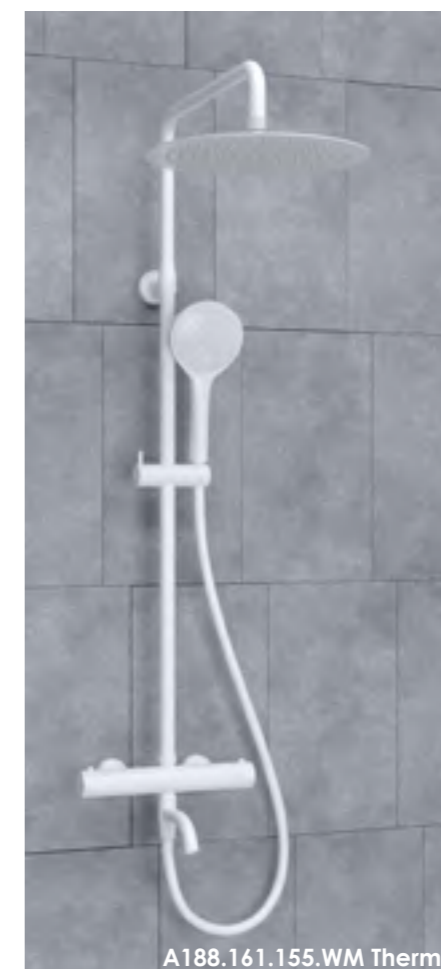

Душевая насадка
Размер: Ø 248 мм
Форсунки: 126 шт.

Режимы лейки:
Универсальный
Массажный
Комбинированный

Шланг ПВХ
1500 мм

*смотри стр.4
«Информация о продукции».