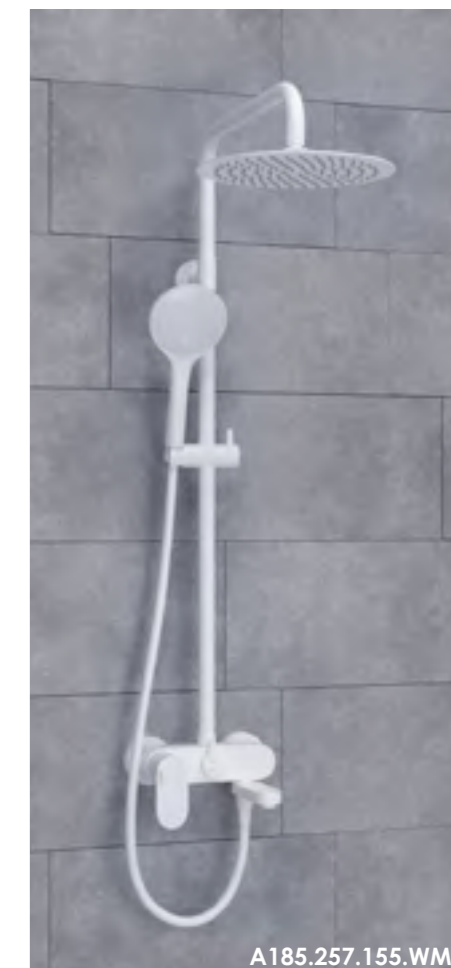

ДУШЕВЫЕ КОМПЛЕКТЫ с покрытием белого цвета