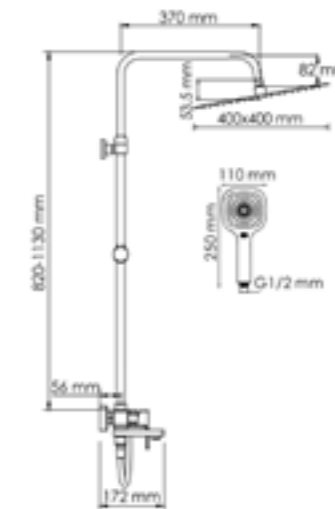

A177.119.141.087.CH

Душевой комплект со смесителем

латунь, ABS-пластик, нержавеющая сталь
хромоникелевое покрытие

Входит в комплект:

- Душевая насадка 400 x 400 мм, 234 форсунки, нержавеющая сталь;
- Стойка для душа, Ø 22 мм регулируемая по высоте;
- Лейка 1-функциональная с системой защиты от известковых отложений;
- Шланг ПВХ 1500 мм, подключение к лейке;
- Смеситель для ванны с коротким изливом;
- Керамический картридж 35мм, Sedal (Испания);
- Встроенный пластиковый аэратор Neoperl HONEYCOMB (Германия) с регулируемым углом наклона струи;
- Керамический поворотный переключатель;
- Набор для монтажа.

A177.119.065.087.CH

Душевой комплект со смесителем

латунь, ABS-пластик, нержавеющая сталь
хромоникелевое покрытие

Входит в комплект:

- Душевая насадка 400 x 400 мм, 234 форсунки, нержавеющая сталь;
- Стойка для душа, Ø 22 мм регулируемая по высоте;
- Лейка 3-функциональная с системой защиты от известковых отложений;
- Шланг ПВХ 1500 мм, подключение к лейке;
- Смеситель для ванны с коротким изливом;
- Керамический картридж 35мм, Sedal (Испания);
- Встроенный пластиковый аэратор Neoperl HONEYCOMB (Германия) с регулируемым углом наклона струи;
- Керамический поворотный переключатель;
- Набор для монтажа.

A177.119.126.087.CH

Душевой комплект со смесителем

латунь, ABS-пластик, нержавеющая сталь
хромоникелевое покрытие

Входит в комплект: