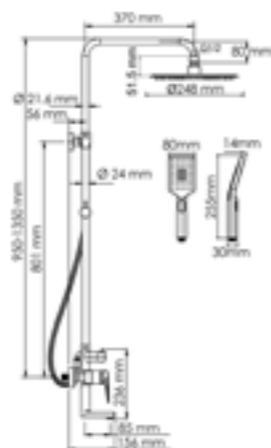

A155.259.201.BG

Душевой комплект со смесителем

латунь, нержавеющая сталь, ABS-пластик,

Входит в комплект:

- Душевая насадка Ø 248 мм, 126 форсунок, нержавеющая сталь;
- Стойка для душа, Ø 24 мм регулируемая по высоте;
- Лейка 3-функциональная с системой защиты от известковых отложений;
- Шланг металлический 1500 мм, подключение к лейке;
- Керамический картридж 35мм, Sedal (Испания);
- Встроенный пластиковый аэратор Neoperl HONEYCOMB (Германия) с регулируемым углом наклона струи;
- Керамический поворотный переключатель;
- Набор для монтажа.

A155.262.201.BG

Душевой комплект со смесителем

латунь, нержавеющая сталь, ABS-пластик,
PVD-покрытие «матовое золото»

Входит в комплект:

- Душевая насадка Ø 300 мм, 168 форсунок, нержавеющая сталь;
- Стойка для душа, Ø 24 мм регулируемая по высоте;
- Лейка 3-функциональная с системой защиты от известковых отложений;
- Шланг металлический 1500 мм, подключение к лейке;
- Керамический картридж 35мм, Sedal (Испания);
- Встроенный пластиковый аэратор Neoperl HONEYCOMB (Германия) с регулируемым углом наклона струи;
- Керамический поворотный переключатель;
- Набор для монтажа.