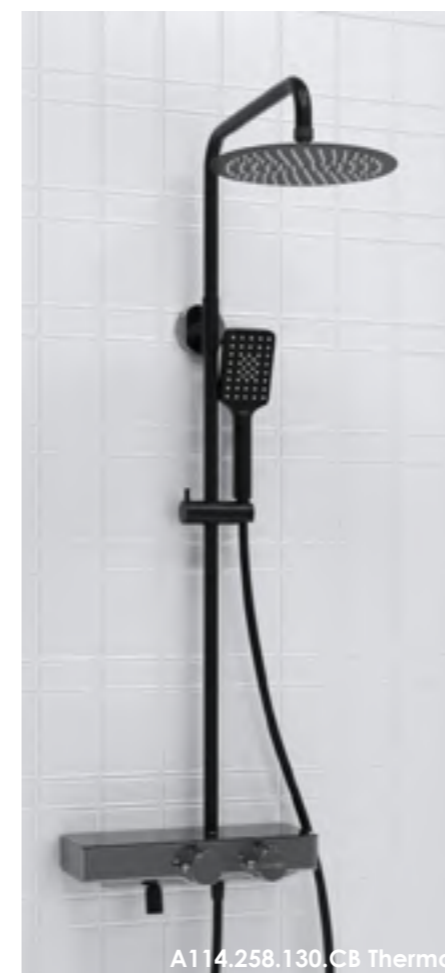

A114.160.130.CB Thermo

A114.258.130.CB Thermo