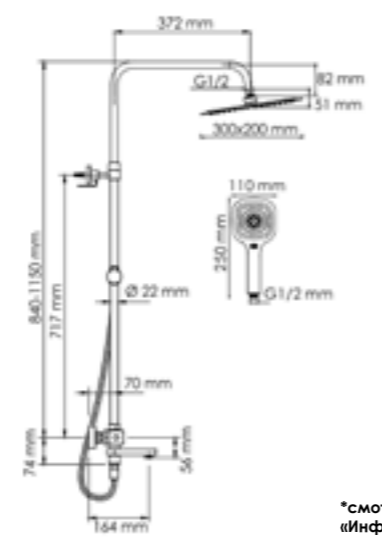

Шланг
 металлический
 1500 мм

- Входит в комплект:**
- Душевая насадка 300x200 мм, 112 форсунок, нержавеющая сталь;
 - Стойка для душа, Ø 22 мм регулируемая по высоте;
 - Лейка 3-функциональная с системой защиты от известковых отложений;
 - Шланг металлический 1500 мм, подключение к лейке;
 - Термостатический смеситель;
 - Термостатический картридж Vernet (Франция);
 - Встроенный пластиковый аэратор Neoperl HONEYCOMB (Германия) с регулируемым углом наклона струи;
 - Обратный клапан Neoperl (Германия);
 - Керамический поворотный переключатель;
 - Набор для монтажа.