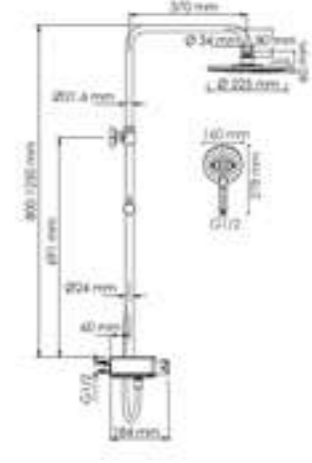

Входит в комплект:

- Душевая насадка Ø 225 мм, 200 форсунок, ABS-пластик;
- Стойка для душа, Ø 24 мм регулируемая по высоте;
- Лейка 3-функциональная с системой защиты от известковых отложений;
- Шланг ПВХ 1500 мм, подключение к лейке;
- Термостатический смеситель;
- Термостатический картридж Vernet (Франция);
- Встроенный пластиковый аэратор Neoregl HONEYCOMB (Германия) с регулируемым углом наклона струи;
- Обратный клапан Neoregl (Германия);
- Керамический поворотный переключатель;
- Набор для монтажа.