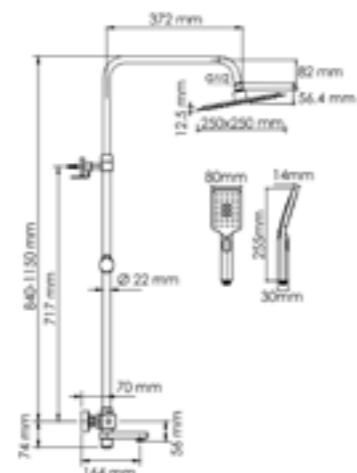

A199.259.201.BG Thermo
Душевой комплект
с термостатическим смесителем

латунь, нержавеющая сталь, ABS-пластик,
 PVD-покрытие «матовое золото»

Душевая насадка
Размер: Ø 248 мм
Форсунок: 126 шт.

Режимы лейки:
Универсальный
Массажный
Комбинированный