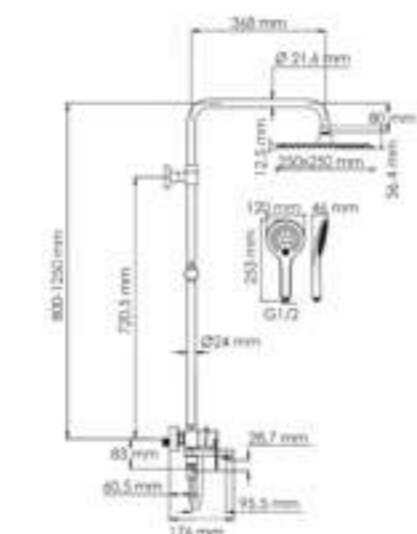

A185.254.155.WM
Душевой комплект со смесителем

латунь, ABS-пластик, нержавеющая сталь
Покрытие белый Soft-touch

1. **Входит в комплект:**
2. Душевая насадка 250 x 250 мм, 112 форсунок, нержавеющая сталь
   - Стойка для душа, Ø 24 мм регулируемая по высоте;
   - Лейка 3-функциональная с системой защиты от известковых отложений;
   - Шланг ПВХ 1500 мм, подключение к лейке;
   - Смеситель для ванны с коротким изливом;
   - Керамический картридж 35мм, Sedal (Испания)
   - Встроенный пластиковый аэратор Neoperf HONEYCOMB (Германия);
   - Керамический поворотный переключатель;
   - Набор для монтажа.