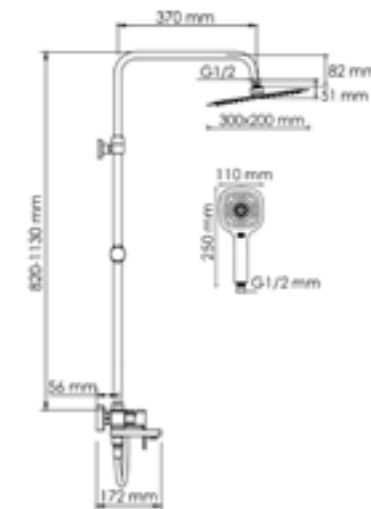

A177.069.141.087.CH

Душевой комплект со смесителем

латунь, ABS-пластик, нержавеющая сталь
хромоникелевое покрытие

Входит в комплект:

- Душевая насадка 300x200 мм, 112 форсунок, нержавеющая сталь;
- Стойка для душа, Ø 22 мм регулируемая по высоте;
- Лейка 1-функциональная с системой защиты от известковых отложений;
- Шланг ПВХ 1500 мм, подключение к лейке;
- Смеситель для ванны с коротким изливом;
- Керамический картридж 35мм, Sedal (Испания);
- Встроенный пластиковый аэратор Neoperl HONEYCOMB (Германия) с регулируемым углом наклона струи;
- Керамический поворотный переключатель;
- Набор для монтажа.

A177.069.065.087.CH

Душевой комплект со смесителем

латунь, ABS-пластик, нержавеющая сталь
хромоникелевое покрытие

Входит в комплект:

- Душевая насадка 300x200 мм, 112 форсунок, нержавеющая сталь;
- Стойка для душа, Ø 22 мм регулируемая по высоте;
- Лейка 3-функциональная с системой защиты от известковых отложений;
- Шланг ПВХ 1500 мм, подключение к лейке;
- Смеситель для ванны с коротким изливом;
- Керамический картридж 35мм, Sedal (Испания);
- Встроенный пластиковый аэратор Neoperl HONEYCOMB (Германия) с регулируемым углом наклона струи;
- Керамический поворотный переключатель;
- Набор для монтажа.

A177.069.126.087.CH

Душевой комплект со смесителем

латунь, ABS-пластик, нержавеющая сталь
хромоникелевое покрытие

Входит в комплект: