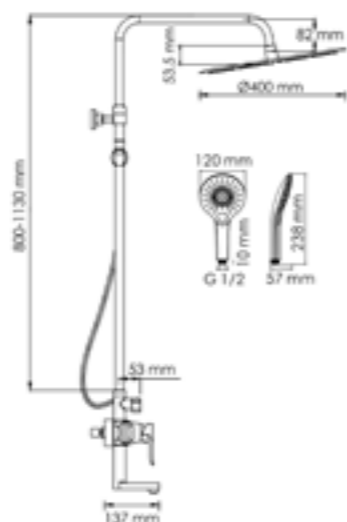

A166.116.137.010.CH
Душевой комплект со смесителем

латунь, ABS-пластик, нержавеющая сталь
хромоникелевое покрытие

1. **Входит в комплект:**
2. Душевая насадка Ø 300 мм, 168 форсунок, нержавеющая сталь;
   - Стойка для душа, Ø 22 мм регулируемая по высоте;
   - Лейка 1-функциональная с системой защиты от известковых отложений;
   - Шланг металлический 1500 мм, подключение к лейке;
   - Смеситель для ванны с коротким изливом;
   - Керамический картридж 35мм, Sedal (Испания);
   - Встроенный пластиковый аэратор Neoperl HONEYCOMB (Германия) с регулируемым углом наклона струи;
   - Керамический поворотный переключатель;
   - Набор для монтажа.

A166.117.127.010.CH
Душевой комплект со смесителем

латунь, ABS-пластик, нержавеющая сталь
хромоникелевое покрытие

1. **Входит в комплект:**
2. Душевая насадка Ø 400 мм, 248 форсунок, нержавеющая сталь;
   - Стойка для душа, Ø 22 мм регулируемая по высоте;
   - Лейка 3-функциональная с системой защиты от известковых отложений;
   - Шланг металлический 1500 мм, подключение к лейке;
   - Смеситель для ванны с коротким изливом;
   - Керамический картридж 35мм, Sedal (Испания);
   - Встроенный пластиковый аэратор Neoperl HONEYCOMB (Германия) с регулируемым углом наклона струи;
   - Керамический поворотный переключатель;
   - Набор для монтажа.

A166.117.101.010.CH
Душевой комплект со смесителем

латунь, ABS-пластик, нержавеющая сталь
хромоникелевое покрытие