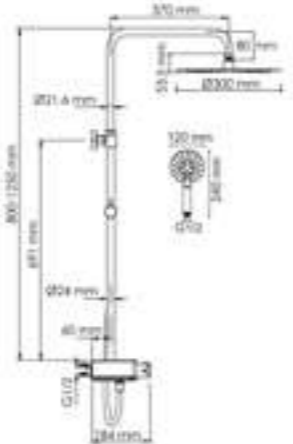

Входит в комплект:

- Душевая насадка Ø 300 мм, 168 форсунок, нержавеющая сталь;
- Стойка для душа, Ø 24 мм регулируемая по высоте;
- Лейка 3-функциональная с системой защиты от известковых отложений;
- Шланг ПВХ 1500 мм, подключение к лейке;
- Термостатический смеситель;
- Термостатический картридж Vernet (Франция);
- Встроенный пластиковый аэратор Neoperl HONEYCOMB (Германия) с регулируемым углом наклона струи;
- Обратный клапан Neoperl (Германия);
- Керамический поворотный переключатель;
- Набор для монтажа.