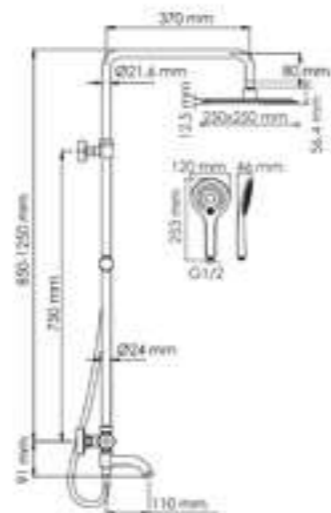

Режимы лейки:
 Универсальный
 Массажный
 Комбинированный

Многофункциональный смеситель для ванны*

Шланг ПВХ
 1500 мм

Входит в комплект:

- Душевая насадка 250 x 250 мм, 112 форсунок, нержавеющая сталь
- Стойка для душа, Ø 22 мм регулируемая по высоте;
- Лейка 3-функциональная с системой защиты от известковых отложений;
- Шланг ПВХ 1500 мм, подключение к лейке;
- Термостатический смеситель;
- Термостатический картридж Vernet (Франция);
- Встроенный пластиковый аэратор Neoperl HONEYCOMB (Германия) с регулируемым углом наклона струи;
- Обратный клапан Neoperl (Германия);
- Керамический поворотный переключатель;
- Набор для монтажа.