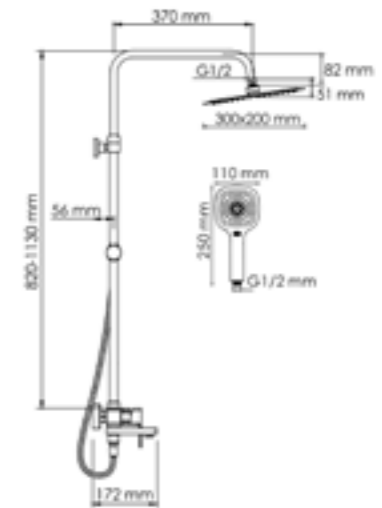

A177.069.141.010.CH

Душевой комплект со смесителем

латунь, ABS-пластик, нержавеющая сталь
хромоникелевое покрытие

Душевая насадка
Размер: 300x200 мм
Форсунки: 112 шт.

Режимы лейки:
Универсальный

Шланг
металлический
1500 мм

Многофункциональный
смеситель для ванны*

Входит в комплект:

- Душевая насадка 300x200 мм, 112 форсунок, нержавеющая сталь;
- Стойка для душа, Ø 22 мм регулируемая по высоте;
- Лейка 1-функциональная с системой защиты от известковых отложений;
- Шланг металлический 1500 мм, подключение к лейке;
- Смеситель для ванны с коротким изливом;
- Керамический картридж 35мм, Sedal (Испания);
- Встроенный пластиковый аэратор Neoperl HONEYCOMB (Германия) с регулируемым углом наклона струи;
- Керамический поворотный переключатель;
- Набор для монтажа.

A177.069.065.010.CH

Душевой комплект со смесителем

латунь, ABS-пластик, нержавеющая сталь
хромоникелевое покрытие

Душевая насадка
Размер: 300x200 мм
Форсунки: 112 шт.

Режимы лейки:
Универсальный
Массажный
Комбинированный

Шланг
металлический
1500 мм

Многофункциональный
смеситель для ванны*

Входит в комплект:

- Душевая насадка 300x200 мм, 112 форсунок, нержавеющая сталь;
- Стойка для душа, Ø 22 мм регулируемая по высоте;
- Лейка 3-функциональная с системой защиты от известковых отложений;
- Шланг металлический 1500 мм, подключение к лейке;
- Смеситель для ванны с коротким изливом;
- Керамический картридж 35мм, Sedal (Испания);
- Встроенный пластиковый аэратор Neoperl HONEYCOMB (Германия) с регулируемым углом наклона струи;
- Керамический поворотный переключатель;
- Набор для монтажа.

A177.069.126.010.CH

Душевой комплект со смесителем

латунь, ABS-пластик, нержавеющая сталь
хромоникелевое покрытие