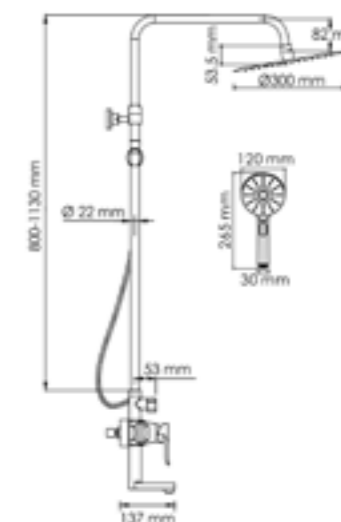

Входит в комплект:

- Душевая насадка Ø 300 мм, 168 форсунок, нержавеющая сталь;
- Стойка для душа, Ø 22 мм регулируемая по высоте;
- Лейка 3-функциональная с системой защиты от известковых отложений;
- Шланг металлический 1500 мм, подключение к лейке;
- Смеситель для ванны с коротким изливом;
- Керамический картридж 35мм, Sedal (Испания);
- Встроенный пластиковый аэратор Neoperl HONEYCOMB (Германия) с регулируемым углом наклона струи;
- Керамический поворотный переключатель;
- Набор для монтажа.