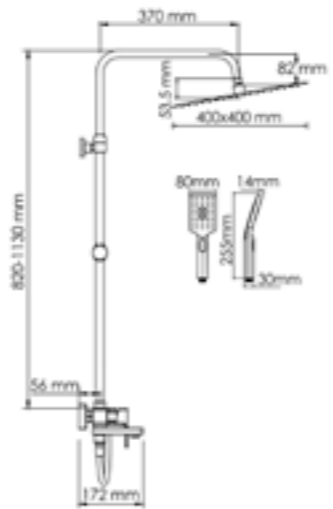

A177.119.141.087.CH

Душевой комплект со смесителем

латунь, ABS-пластик, нержавеющая сталь
хромоникелевое покрытие

Входит в комплект:

- Душевая насадка 400 x 400 мм, 234 форсунки, нержавеющая сталь;
- Стойка для душа, Ø 22 мм регулируемая по высоте;
- Лейка 1-функциональная с системой защиты от известковых отложений;
- Шланг ПВХ 1500 мм, подключение к лейке;
- Смеситель для ванны с коротким изливом;
- Керамический картридж 35мм, Sedal (Испания);
- Встроенный пластиковый аэратор Neoperl HONEYCOMB (Германия) с регулируемым углом наклона струи;
- Керамический поворотный переключатель;
- Набор для монтажа.

A177.119.065.087.CH

Душевой комплект со смесителем

латунь, ABS-пластик, нержавеющая сталь
хромоникелевое покрытие

Входит в комплект:

- Душевая насадка 400 x 400 мм, 234 форсунки, нержавеющая сталь;
- Стойка для душа, Ø 22 мм регулируемая по высоте;
- Лейка 3-функциональная с системой защиты от известковых отложений;
- Шланг ПВХ 1500 мм, подключение к лейке;
- Смеситель для ванны с коротким изливом;
- Керамический картридж 35мм, Sedal (Испания);
- Встроенный пластиковый аэратор Neoperl HONEYCOMB (Германия) с регулируемым углом наклона струи;
- Керамический поворотный переключатель;
- Набор для монтажа.

A177.119.126.087.CH

Душевой комплект со смесителем

латунь, ABS-пластик, нержавеющая сталь
хромоникелевое покрытие

Входит в комплект: