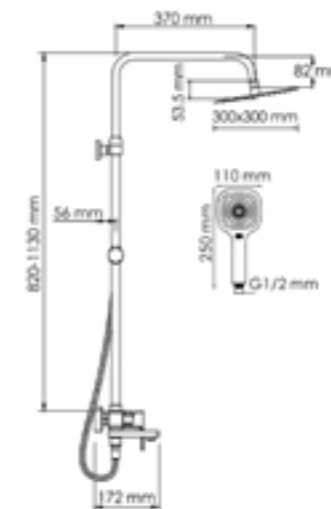

A177.118.126.010.CH

Душевой комплект со смесителем

латунь, ABS-пластик, нержавеющая сталь
хромоникелевое покрытие