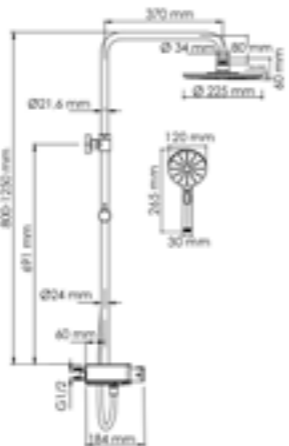

*смотри стр.4
«Информация о продукции».