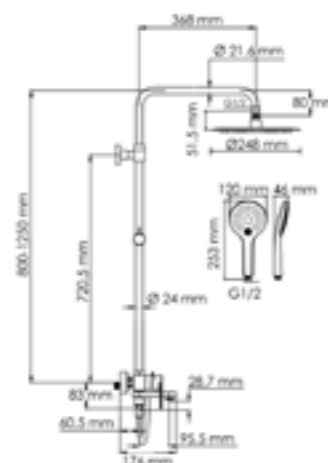

*смотри стр.4 «Информация о продукции».

A174.160.217.CB
Душевой комплект со смесителем

латунь, нержавеющая сталь, ABS-пластик,
Покрытие черный Soft-touch