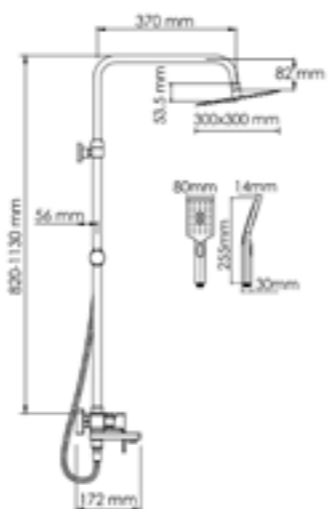

Шланг
металлический
1500 мм

Многофункциональный
смеситель для ванны*

Входит в комплект:

- Душевая насадка 300 x 300 мм, 196 форсунок, нержавеющая сталь;
- Стойка для душа, Ø 22 мм регулируемая по высоте;
- Лейка 3-функциональная с системой защиты от известковых отложений;
- Шланг металлический 1500 мм, подключение к лейке;
- Смеситель для ванны с коротким изливом;
- Керамический картридж 35мм, Sedal (Испания);
- Встроенный пластиковый аэратор Neoperl HONEYCOMB (Германия) с регулируемым углом наклона струи;
- Керамический поворотный переключатель;
- Набор для монтажа.