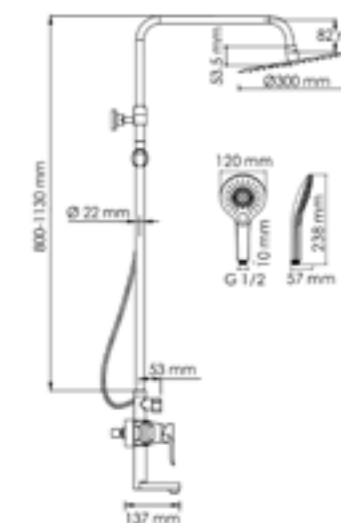

Входит в комплект:

- Душевая насадка Ø 300 мм, 168 форсунок, нержавеющая сталь;
- Стойка для душа, Ø 22 мм регулируемая по высоте;
- Лейка 3-функциональная с системой защиты от известковых отложений;
- Шланг металлический 1500 мм, подключение к лейке;
- Смеситель для ванны с коротким изливом;
- Керамический картридж 35мм, Sedal (Испания);
- Встроенный пластиковый аэратор Neoperl HONEYCOMB (Германия) с регулируемым углом наклона струи;
- Керамический поворотный переключатель;
- Набор для монтажа.