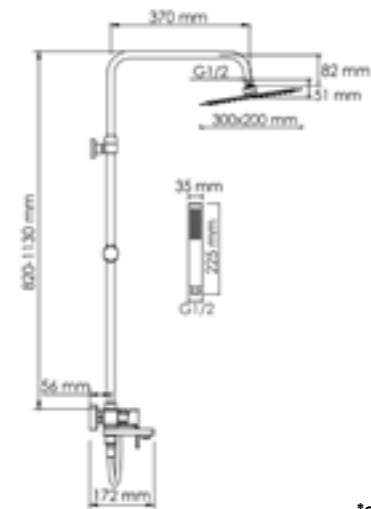

*смотри стр.4 «Информация о продукции».

*смотри стр.4 «Информация о продукции».