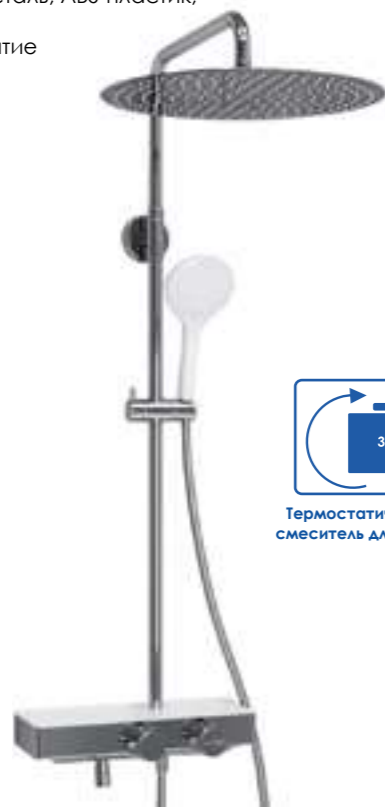

латунь, нержавеющая сталь, ABS-пластик,
закаленное стекло
хромоникелевое покрытие

Душевая насадка
Размер: Ø 400 мм
Форсунки: 248 шт.

Режимы лейки:
Универсальный
Массажный
Комбинированный

Шланг ПВХ
1500 mm