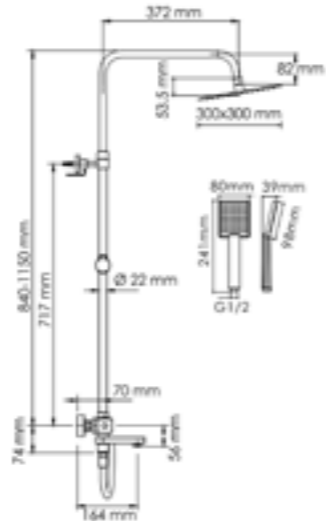

Душевая насадка
 Размер: 300x300 мм
 Форсунки: 196 шт.

Режимы лейки:
 Универсальный

Шланг ПВХ
 1500 мм

Входит в комплект:

- Душевая насадка 300 x 300 мм, 196 форсунок, нержавеющая сталь;
- Стойка для душа, Ø 22 мм регулируемая по высоте;
- Лейка 1-функциональная с системой защиты от известковых отложений;
- Шланг ПВХ 1500 мм, подключение к лейке;
- Термостатический смеситель;
- Термостатический картридж Vernet (Франция);
- Встроенный пластиковый аэратор Neoperl HONEYCOMB (Германия) с регулируемым углом наклона струи;
- Обратный клапан Neoperl (Германия);
- Керамический поворотный переключатель;
- Набор для монтажа.