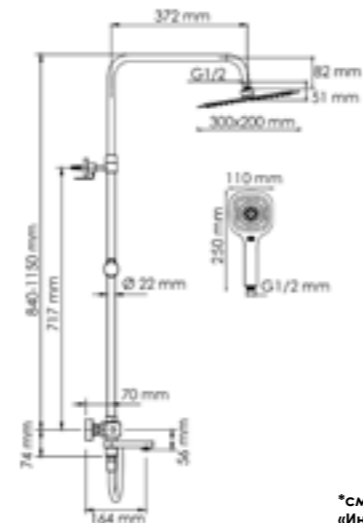

Шланг ПВХ
 1500 мм

Многофункциональный смеситель для ванны*

Термостатический смеситель для душа*

Входит в комплект:

- Душевая насадка 300x200 мм, 112 форсунок, нержавеющая сталь;
- Стойка для душа, Ø 22 мм регулируемая по высоте;
- Лейка 3-функциональная с системой защиты от известковых отложений;
- Шланг ПВХ 1500 мм, подключение к лейке;
- Термостатический смеситель;
- Термостатический картридж Vernet (Франция);
- Встроенный пластиковый аэратор Neoperl HONEYCOMB (Германия) с регулируемым углом наклона струи;
- Обратный клапан Neoperl (Германия);
- Керамический поворотный переключатель;
- Набор для монтажа.