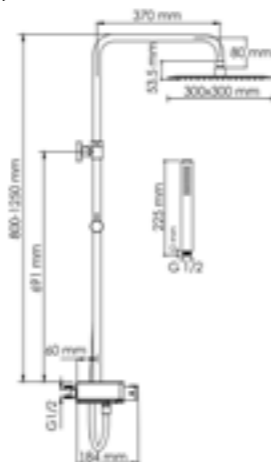

A114.255.130.CB Thermo
Душевой комплект
с термостатическим смесителем

латунь, нержавеющая сталь, ABS-пластик,
Покрытие черный Soft-touch

Душевая насадка
Размер: 250x250 мм
Форсунки: 112 шт.

Режимы лейки:
Универсальный
Массажный
Комбинированный