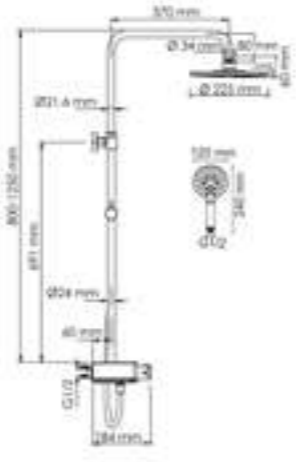

Входит в комплект:

- Душевая насадка Ø 225 мм, 200 форсунок, ABS-пластик;
- Стойка для душа, Ø 24 мм регулируемая по высоте;
- Лейка 3-функциональная с системой защиты от известковых отложений;
- Шланг ПВХ 1500 мм, подключение к лейке;
- Термостатический смеситель;
- Термостатический картридж Vernet (Франция);
- Встроенный пластиковый аэратор Neoregl HONEYCOMB (Германия) с регулируемым углом наклона струи;
- Обратный клапан Neoregl (Германия);
- Керамический поворотный переключатель;
- Набор для монтажа.