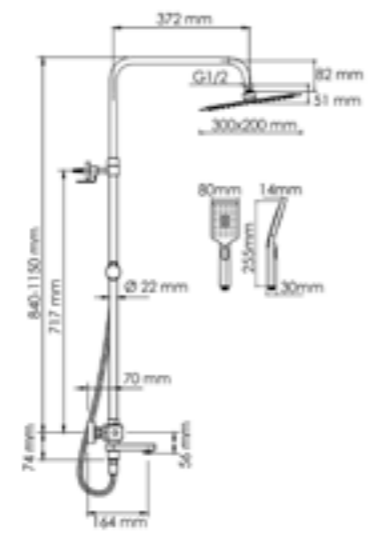

A199.069.126.010.CH Thermo
Душевой комплект
с термостатическим смесителем

латунь, ABS-пластик, нержавеющая сталь
хромоникелевое покрытие

1. **Входит в комплект:**
2. Душевая насадка 300x200 мм, 112 форсунок, нержавеющая сталь;
   - Стойка для душа, Ø 22 мм регулируемая по высоте;
   - Лейка 3-функциональная с системой защиты от известковых отложений;
   - Шланг металлический 1500 мм, подключение к лейке;
   - Термостатический смеситель;
   - Термостатический картридж Vernet (Франция);
   - Встроенный пластиковый аэратор Neoperl HONEYCOMB (Германия) с регулируемым углом наклона струи;
   - Обратный клапан Neoperl (Германия);
   - Керамический поворотный переключатель;
   - Набор для монтажа.

A199.069.103.010.CH Thermo
Душевой комплект
с термостатическим смесителем

латунь, ABS-пластик, нержавеющая сталь
хромоникелевое покрытие

1. **Входит в комплект:**
2. Душевая насадка 300x200 мм, 112 форсунок, нержавеющая сталь;
   - Стойка для душа, Ø 22 мм регулируемая по высоте;
   - Лейка 1-функциональная с системой защиты от известковых отложений;
   - Шланг металлический 1500 мм, подключение к лейке;
   - Термостатический смеситель;
   - Термостатический картридж Vernet (Франция);
   - Встроенный пластиковый аэратор Neoperl HONEYCOMB (Германия) с регулируемым углом наклона струи;
   - Обратный клапан Neoperl (Германия);
   - Керамический поворотный переключатель;
   - Набор для монтажа.

A199.069.065.010.CH Thermo
Душевой комплект
с термостатическим смесителем

латунь, ABS-пластик, нержавеющая сталь
хромоникелевое покрытие