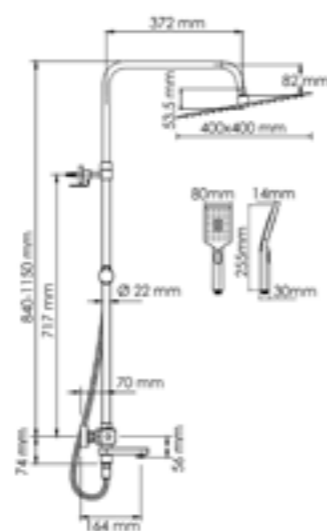

Режимы лейки:
 Универсальный
 Массажный
 Комбинированный

Шланг
 металлический
 1500 mm

Многофункциональный смеситель для ванны*

Термостатический смеситель для душа*

Входит в комплект:

- Душевая насадка 400 x 400 мм, 234 форсунок, нержавеющая сталь;
- Стойка для душа, Ø 22 мм регулируемая по высоте;
- Лейка 3-функциональная с системой защиты от известковых отложений;
- Шланг металлический 1500 мм, подключение к лейке;
- Термостатический смеситель;
- Термостатический картридж Vernet (Франция);
- Встроенный пластиковый аэратор Neoperl HONEYCOMB (Германия) с регулируемым углом наклона струи;
- Обратный клапан Neoperl (Германия);
- Керамический поворотный переключатель;
- Набор для монтажа.