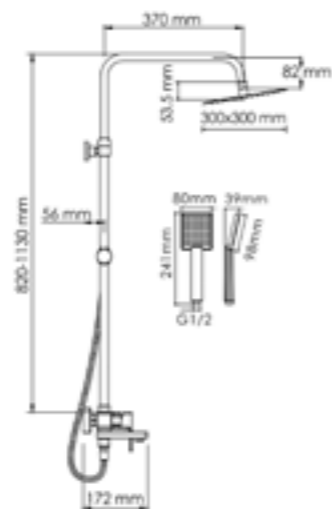

Режимы лейки:
Универсальный

Шланг
металлический
1500 мм

Многофункциональный
смеситель для ванны*

Входит в комплект:

- Душевая насадка 300 x 300 мм, 196 форсунок, нержавеющая сталь;
- Стойка для душа, Ø 22 мм регулируемая по высоте;
- Лейка 1-функциональная с системой защиты от известковых отложений;
- Шланг металлический 1500 мм, подключение к лейке;
- Смеситель для ванны с коротким изливом;
- Керамический картридж 35мм, Sedal (Испания);
- Встроенный пластиковый аэратор Neoperl HONEYCOMB (Германия) с регулируемым углом наклона струи;
- Керамический поворотный переключатель;
- Набор для монтажа.