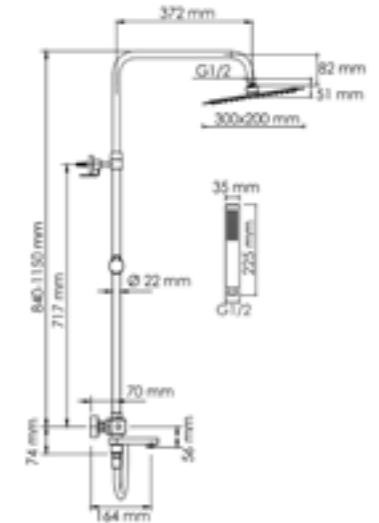

Шланг ПВХ
 1500 мм

Многофункциональный смеситель для ванны*

Термостатический смеситель для душа*

Входит в комплект:

- Душевая насадка 300x200 мм, 112 форсунок, нержавеющая сталь;
- Стойка для душа, Ø 22 мм регулируемая по высоте;
- Лейка 1-функциональная с системой защиты от известковых отложений;
- Шланг ПВХ 1500 мм, подключение к лейке;
- Термостатический смеситель;
- Термостатический картридж Vernet (Франция);
- Встроенный пластиковый аэратор Neoperl HONEYCOMB (Германия) с регулируемым углом наклона струи;
- Обратный клапан Neoperl (Германия);
- Керамический поворотный переключатель;
- Набор для монтажа.