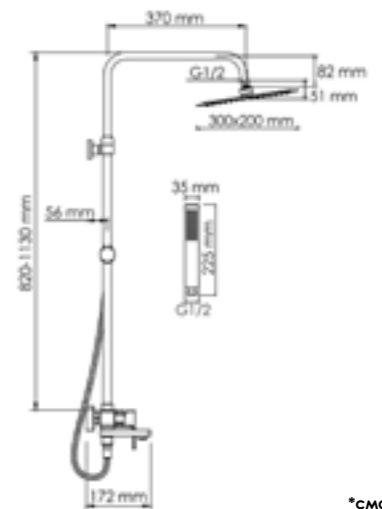

Режимы лейки:
Универсальный

Шланг
металлический
1500 мм

Многофункциональный
смеситель для ванны*

Входит в комплект:

- Душевая насадка 300x200 мм, 112 форсунок, нержавеющая сталь;
- Стойка для душа, Ø 22 мм регулируемая по высоте;
- Лейка 1-функциональная с системой защиты от известковых отложений;
- Шланг металлический 1500 мм, подключение к лейке;
- Смеситель для ванны с коротким изливом;
- Керамический картридж 35мм, Sedal (Испания);
- Встроенный пластиковый аэратор Neoperl HONEYCOMB (Германия) с регулируемым углом наклона струи;
- Керамический поворотный переключатель;
- Набор для монтажа.