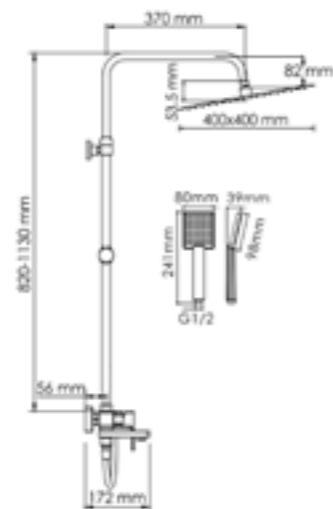

Режимы лейки:
Универсальный

Шланг ПВХ
1500 мм

Многофункциональный
смеситель для ванны*

Входит в комплект:

- Душевая насадка 400 x 400 мм, 234 форсунки, нержавеющая сталь;
- Стойка для душа, Ø 22 мм регулируемая по высоте;
- Лейка 1-функциональная с системой защиты от известковых отложений;
- Шланг ПВХ 1500 мм, подключение к лейке;
- Смеситель для ванны с коротким изливом;
- Керамический картридж 35мм, Sedal (Испания);
- Встроенный пластиковый аэратор Neoperl HONEYCOMB (Германия) с регулируемым углом наклона струи;
- Керамический поворотный переключатель;
- Набор для монтажа.