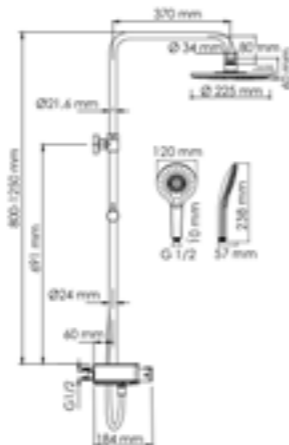

A113.067.101.CH Thermo
Душевой комплект
с термостатическим смесителем

латунь, нержавеющая сталь, ABS-пластик,
закаленное стекло
хромоникелевое покрытие

Характеристики:

Напор воды не регулируется. Рекомендуем установку понижающих давление редукторов.

Входит в комплект:

- Душевая насадка Ø 225 мм, 200 форсунок, ABS-пластик;
- Стойка для душа, Ø 24 мм регулируемая по высоте;
- Лейка 3-функциональная с системой защиты от известковых отложений;
- Шланг ПВХ 1500 мм, подключение к лейке;
- Термостатический смеситель;
- Термостатический картридж Vernet (Франция);
- Встроенный пластиковый аэратор Neoperl HONEYCOMB (Германия) с регулируемым углом наклона струи;
- Обратный клапан Neoperl (Германия);
- Керамический поворотный переключатель;
- Набор для монтажа.

A113.067.127.CH Thermo
Душевой комплект
с термостатическим смесителем

латунь, нержавеющая сталь, ABS-пластик,
закаленное стекло
хромоникелевое покрытие

Характеристики:

Напор воды не регулируется. Рекомендуем установку понижающих давление редукторов.

Входит в комплект:

- Душевая насадка Ø 225 мм, 200 форсунок, ABS-пластик;
- Стойка для душа, Ø 24 мм регулируемая по высоте;
- Лейка 3-функциональная с системой защиты от известковых отложений;
- Шланг ПВХ 1500 мм, подключение к лейке;
- Термостатический смеситель;
- Термостатический картридж Vernet (Франция);
- Встроенный пластиковый аэратор Neoperl HONEYCOMB (Германия) с регулируемым углом наклона струи;
- Обратный клапан Neoperl (Германия);
- Керамический поворотный переключатель;
- Набор для монтажа.

*смотри стр.4
«Информация о продукции».

A113.116.127.CH Thermo