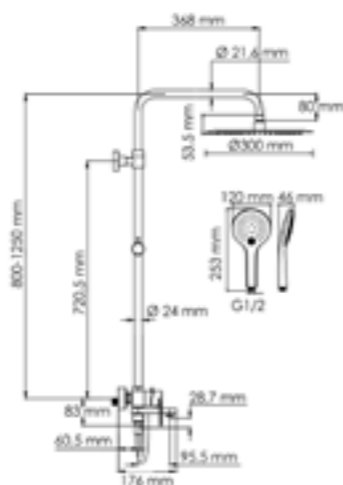

Режимы лейки:
 Универсальный
 Массажный
 Комбинированный

Шланг ПВХ
 1500 mm

Многофункциональный смеситель для ванны*

- Входит в комплект:**
- Душевая насадка Ø 300 мм, 168 форсунок, нержавеющая сталь;
 - Стойка для душа, Ø 24 мм регулируемая по высоте;
 - Лейка 3-функциональная с системой защиты от известковых отложений;
 - Шланг ПВХ 1500 мм, подключение к лейке;
 - Смеситель для ванны с коротким изливом;
 - Керамический картридж 35мм, Sedal (Испания);
 - Встроенный пластиковый аэратор Neoperl HONEYCOMB (Германия);
 - Керамический поворотный переключатель;
 - Набор для монтажа.