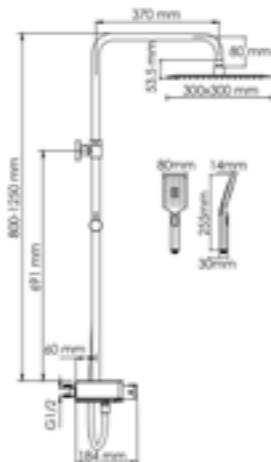

A114.162.218.CB Thermo
Душевой комплект
с термостатическим смесителем

латунь, нержавеющая сталь, ABS-пластик,
Покрытие черный Soft-touch