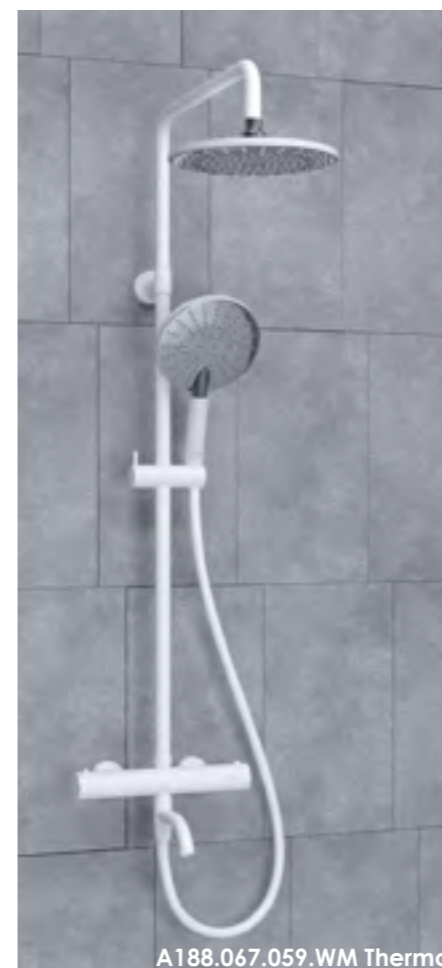

Душевая насадка
Размер: Ø 248 мм
Форсунки: 126 шт.

Режимы лейки:
Универсальный
Массажный
Комбинированный

Шланг ПВХ
1500 мм

*смотри стр.4
«Информация о продукции».