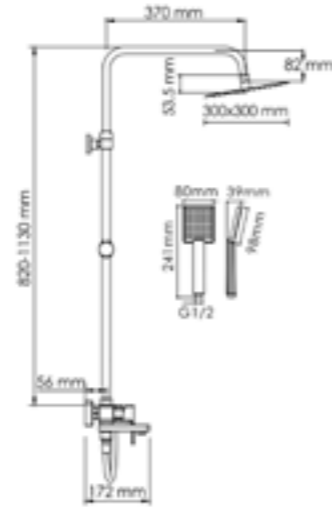

Многофункциональный
смеситель для ванны*

Входит в комплект:

- Душевая насадка 300 x 300 мм, 196 форсунок, нержавеющая сталь;
- Стойка для душа, Ø 22 мм регулируемая по высоте;
- Лейка 1-функциональная с системой защиты от известковых отложений;
- Шланг ПВХ 1500 мм, подключение к лейке;
- Смеситель для ванны с коротким изливом;
- Керамический картридж 35мм, Sedal (Испания);
- Встроенный пластиковый аэратор Neoperl HONEYCOMB (Германия) с регулируемым углом наклона струи;
- Керамический поворотный переключатель;
- Набор для монтажа.