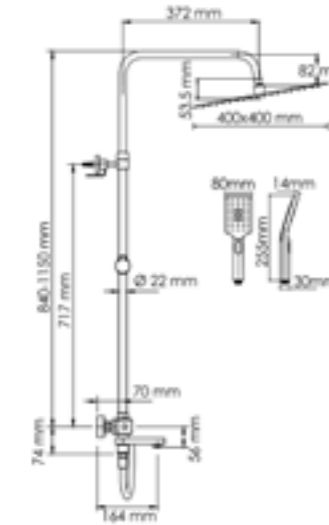

A199.119.126.087.CH Thermo
Душевой комплект
с термостатическим смесителем

латунь, ABS-пластик, нержавеющая сталь
хромоникелевое покрытие

Входит в комплект:

- Душевая насадка 400 x 400 мм, 234 форсунок, нержавеющая сталь;
- Стойка для душа, Ø 22 мм регулируемая по высоте;
- Лейка 3-функциональная с системой защиты от известковых отложений;
- Шланг ПВХ 1500 мм, подключение к лейке;
- Термостатический смеситель;
- Термостатический картридж Vernet (Франция);
- Встроенный пластиковый аэратор Neoperl HONEYCOMB (Германия) с регулируемым углом наклона струи;
- Обратный клапан Neoperl (Германия);
- Керамический поворотный переключатель;
- Набор для монтажа.

A199.119.065.087.CH Thermo
Душевой комплект
с термостатическим смесителем

латунь, ABS-пластик, нержавеющая сталь
хромоникелевое покрытие

Входит в комплект:

- Душевая насадка 400 x 400 мм, 234 форсунок, нержавеющая сталь;
- Стойка для душа, Ø 22 мм регулируемая по высоте;
- Лейка 3-функциональная с системой защиты от известковых отложений;
- Шланг ПВХ 1500 мм, подключение к лейке;
- Термостатический смеситель;
- Термостатический картридж Vernet (Франция);
- Встроенный пластиковый аэратор Neoperl HONEYCOMB (Германия) с регулируемым углом наклона струи;
- Обратный клапан Neoperl (Германия);
- Керамический поворотный переключатель;
- Набор для монтажа.

*смотри стр.4
«Информация о продукции».

A199.119.103.087.CH Thermo
Душевой комплект
с термостатическим смесителем

латунь, ABS-пластик, нержавеющая сталь
хромоникелевое покрытие

Входит в комплект: