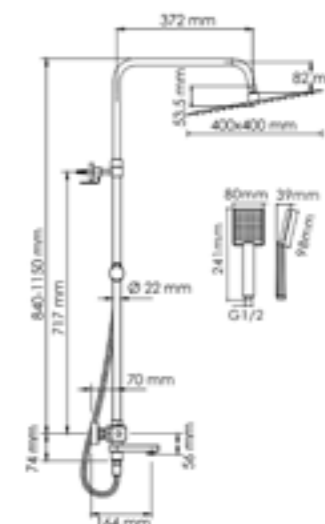

Шланг
металлический
1500 мм

Многофункциональный смеситель для ванны*

Термостатический смеситель для душа*

Входит в комплект:

- Душевая насадка 400 x 400 мм, 234 форсунок, нержавеющая сталь;
- Стойка для душа, Ø 22 мм регулируемая по высоте;
- Лейка 1-функциональная с системой защиты от известковых отложений;
- Шланг металлический 1500 мм, подключение к лейке;
- Термостатический смеситель;
- Термостатический картридж Vernet (Франция);
- Встроенный пластиковый аэратор Neoperl HONEYCOMB (Германия) с регулируемым углом наклона струи;
- Обратный клапан Neoperl (Германия);
- Керамический поворотный переключатель;
- Набор для монтажа.