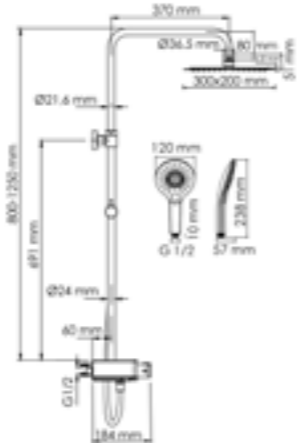

Входит в комплект:

- Душевая насадка 300x200 мм, 112 форсунок, нержавеющая сталь;
- Стойка для душа, Ø 24 мм регулируемая по высоте;
- Лейка 3-функциональная с системой защиты от известковых отложений;
- Шланг ПВХ 1500 мм, подключение к лейке;
- Термостатический смеситель;
- Термостатический картридж Vernet (Франция);
- Встроенный пластиковый аэратор Neoperl HONEYCOMB (Германия) с регулируемым углом наклона струи;
- Обратный клапан Neoperl (Германия);
- Керамический поворотный переключатель;
- Набор для монтажа.