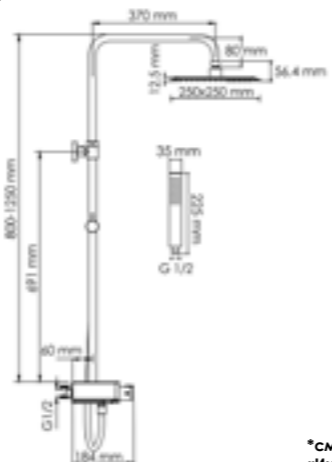

ПРЕДСТАВИТЕЛЬСТВА WASSERKRAFT В РОССИИ:

МОСКВА

125504, Дмитровское шоссе,
дом 71Б, этаж 4, ком.5
тел.: +7 (495) 510-27-66,
+7 (495) 1-379-379

САНКТ-ПЕТЕРБУРГ

192102, Наб. Реки Волковки, 7
тел.: +7 (812) 777-41-00

contact@wasserkraft.ru
www.wasserkraft.ru

*смотри стр.4
«Информация о продукции».