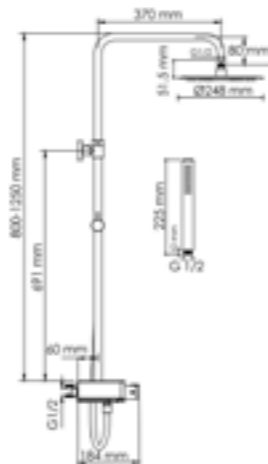

A114.162.130.CB Thermo