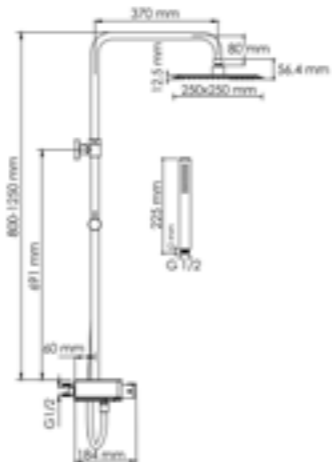

Входит в комплект:

- Душевая насадка 250 x 250 мм, 112 форсунок, нержавеющая сталь;
- Стойка для душа, Ø 24 мм регулируемая по высоте;
- Лейка 1-функциональная с системой защиты от известковых отложений;
- Шланг ПВХ 1500 мм, подключение к лейке;
- Термостатический смеситель;
- Термостатический картридж Vernet (Франция);
- Встроенный пластиковый аэратор Neoperl HONEYCOMB (Германия) с регулируемым углом наклона струи;
- Обратный клапан Neoperl (Германия);
- Керамический поворотный переключатель;
- Набор для монтажа.