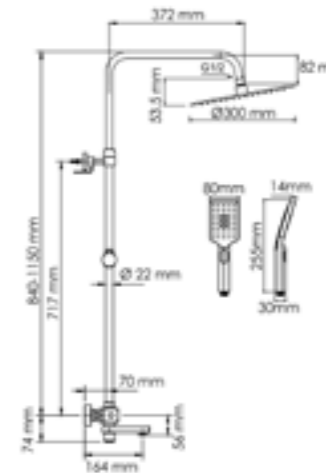

*смотри стр.4
«Информация о продукции».