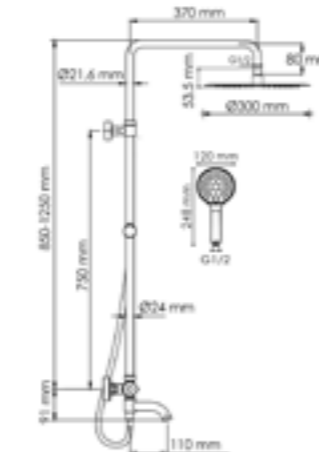

Шланг ПВХ
 1500 mm

Многофункциональный смеситель для ванны*

Термостатический смеситель для душа*

Входит в комплект:

- Душевая насадка Ø 300 мм, 168 форсунок, нержавеющая сталь;
- Стойка для душа, Ø 22 мм регулируемая по высоте;
- Лейка 3-функциональная с системой защиты от известковых отложений;
- Шланг ПВХ 1500 мм, подключение к лейке;
- Ceramicкий картридж 35мм, Sedal (Испания);
- Встроенный пластиковый аэратор Neoperf HONEYCOMB (Германия) с регулируемым углом наклона струи;
- Ceramicкий поворотный переключатель;
- Набор для монтажа.