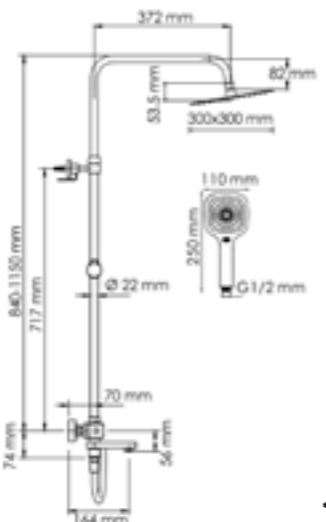

A199.118.141.087.CH Thermo
Душевой комплект
с термостатическим смесителем

латунь, ABS-пластик, нержавеющая сталь
хромоникелевое покрытие

Входит в комплект:

- Душевая насадка 300 x 300 мм, 196 форсунок, нержавеющая сталь;
- Стойка для душа, Ø 22 мм регулируемая по высоте;
- Лейка 1-функциональная с системой защиты от известковых отложений;
- Шланг ПВХ 1500 мм, подключение к лейке;
- Термостатический смеситель;
- Термостатический картридж Vernet (Франция);
- Встроенный пластиковый аэратор Neoperl HONEYCOMB (Германия) с регулируемым углом наклона струи;
- Обратный клапан Neoperl (Германия);
- Керамический поворотный переключатель;
- Набор для монтажа.

A199.118.103.087.CH Thermo
Душевой комплект
с термостатическим смесителем

латунь, ABS-пластик, нержавеющая сталь
хромоникелевое покрытие

Входит в комплект:

- Душевая насадка 300 x 300 мм, 196 форсунок, нержавеющая сталь;
- Стойка для душа, Ø 22 мм регулируемая по высоте;
- Лейка 1-функциональная с системой защиты от известковых отложений;
- Шланг ПВХ 1500 мм, подключение к лейке;
- Термостатический смеситель;
- Термостатический картридж Vernet (Франция);
- Встроенный пластиковый аэратор Neoperl HONEYCOMB (Германия) с регулируемым углом наклона струи;
- Обратный клапан Neoperl (Германия);
- Керамический поворотный переключатель;
- Набор для монтажа.

A199.118.065.087.CH Thermo
Душевой комплект
с термостатическим смесителем

латунь, ABS-пластик, нержавеющая сталь
хромоникелевое покрытие

Входит в комплект: