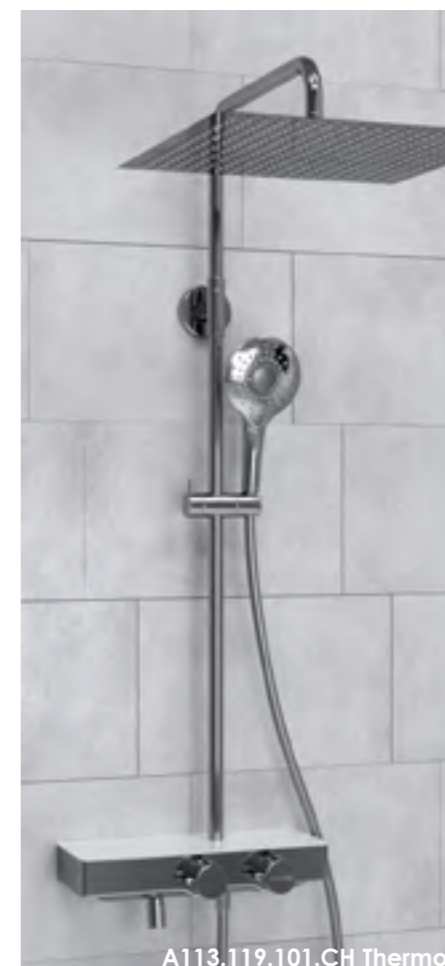

A113.118.101.CH Thermo

A113.119.126.CH Thermo

A113.119.101.CH Thermo