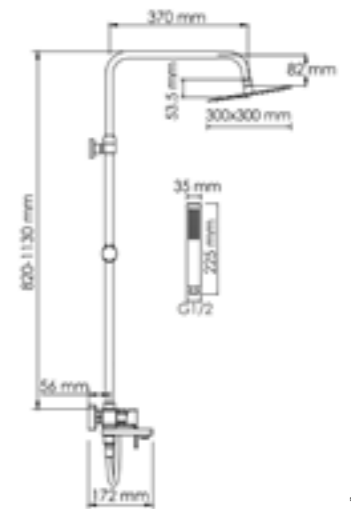

Режимы лейки:
Универсальный

Шланг ПВХ
1500 mm

Многофункциональный
смеситель для ванны*

Входит в комплект:

- Душевая насадка 300 x 300 мм, 196 форсунок, нержавеющая сталь;
- Стойка для душа, Ø 22 мм регулируемая по высоте;
- Лейка 1-функциональная с системой защиты от известковых отложений;
- Шланг ПВХ 1500 мм, подключение к лейке;
- Смеситель для ванны с коротким изливом;
- Керамический картридж 35мм, Sedal (Испания);
- Встроенный пластиковый аэратор Neoperl HONEYCOMB (Германия) с регулируемым углом наклона струи;
- Керамический поворотный переключатель;
- Набор для монтажа.