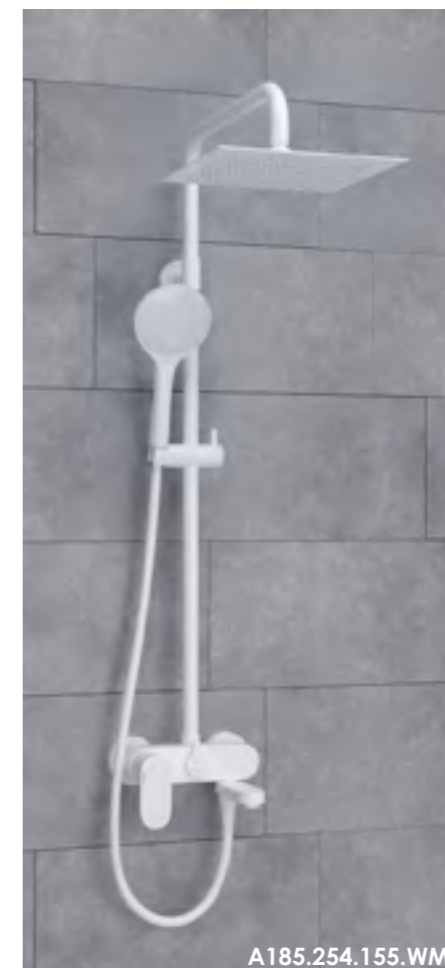

ДУШЕВЫЕ КОМПЛЕКТЫ с покрытием белого цвета