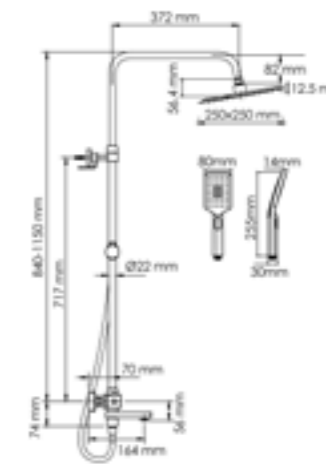

*смотри стр.4
«Информация о продукции».