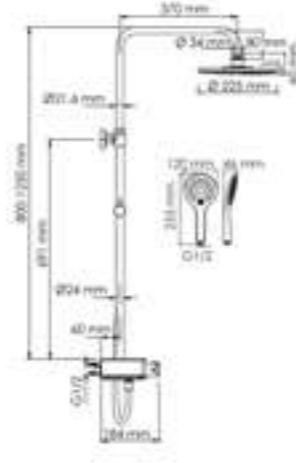

Входит в комплект:

- Душевая насадка Ø 225 мм, 200 форсунок, ABS-пластик;
- Стойка для душа, Ø 24 мм регулируемая по высоте;
- Лейка 3-функциональная с системой защиты от известковых отложений;
- Шланг ПВХ 1500 мм, подключение к лейке;
- Термостатический смеситель;
- Термостатический картридж Vernet (Франция);
- Встроенный пластиковый аэратор Neoregl HONEYCOMB (Германия) с регулируемым углом наклона струи;
- Обратный клапан Neoregl (Германия);
- Керамический поворотный переключатель;
- Набор для монтажа.