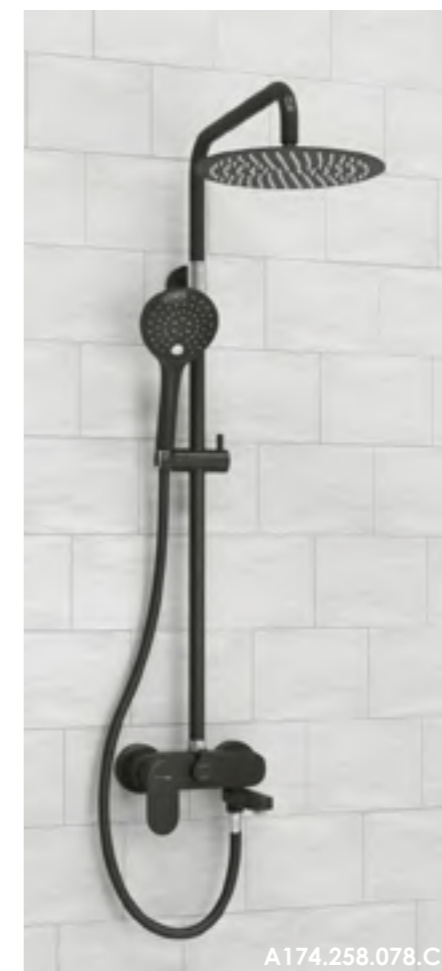

ДУШЕВЫЕ КОМПЛЕКТЫ с покрытием черный Soft-touch