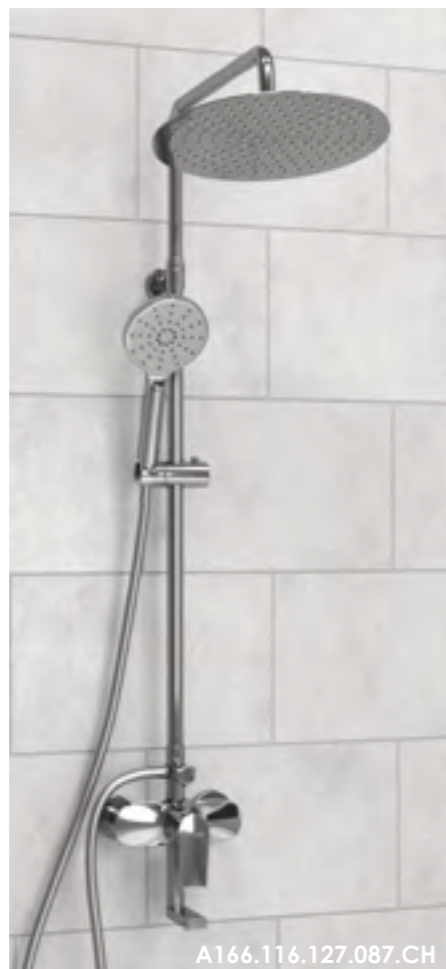

A166.116.101.087.CH
Душевой комплект со смесителем

латунь, ABS-пластик, нержавеющая сталь
хромоникелевое покрытие

Душевая насадка
Размер: Ø 300 мм
Форсунки: 168 шт.

Режимы лейки:
Универсальный
Массажный
Комбинированный

Шланг ПВХ
1500 мм

Входит в комплект:

- Душевая насадка Ø 300 мм, 168 форсунок, нержавеющая сталь;
- Стойка для душа, Ø 22 мм регулируемая по высоте;
- Лейка 3-функциональная с системой защиты от известковых отложений;
- Шланг ПВХ 1500 мм, подключение к лейке;
- Смеситель для ванны с коротким изливом;
- Керамический картридж 35мм, Sedal (Испания);
- Встроенный пластиковый аэратор Neoperl HONEYCOMB (Германия) с регулируемым углом наклона струи;
- Керамический поворотный переключатель;
- Набор для монтажа.

A166.116.127.087.CH
Душевой комплект со смесителем

латунь, ABS-пластик, нержавеющая сталь
хромоникелевое покрытие

Душевая насадка
Размер: Ø 300 мм
Форсунки: 168 шт.

Режимы лейки:
Универсальный
Массажный
Комбинированный

Шланг ПВХ
1500 мм

Входит в комплект:

- Душевая насадка Ø 300 мм, 168 форсунок, нержавеющая сталь;
- Стойка для душа, Ø 22 мм регулируемая по высоте;
- Лейка 3-функциональная с системой защиты от известковых отложений;
- Шланг ПВХ 1500 мм, подключение к лейке;
- Смеситель для ванны с коротким изливом;
- Керамический картридж 35мм, Sedal (Испания);
- Встроенный пластиковый аэратор Neoperl HONEYCOMB (Германия) с регулируемым углом наклона струи;
- Керамический поворотный переключатель;
- Набор для монтажа.