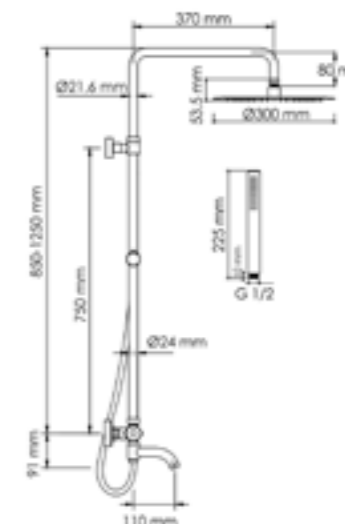

*смотри стр.4
 «Информация о продукции».

A188.117.101.087.CH Thermo
Душевой комплект
с термостатическим смесителем

латунь, ABS-пластик, нержавеющая сталь
 хромоникелевое покрытие

Душевая насадка
 Размер: Ø 400 мм
 Форсунок: 248 шт.