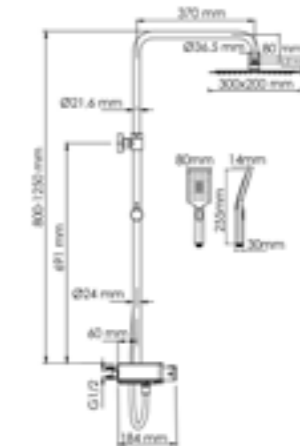

Входит в комплект:

- Душевая насадка 300x200 мм, 112 форсунки, нержавеющая сталь;
- Стойка для душа, Ø 24 мм регулируемая по высоте;
- Лейка 3-функциональная с системой защиты от известковых отложений;
- Шланг ПВХ 1500 мм, подключение к лейке;
- Термостатический смеситель;
- Термостатический картридж Vernet (Франция);
- Встроенный пластиковый аэратор Neoperl HONEYCOMB (Германия) с регулируемым углом наклона струи;
- Обратный клапан Neoperl (Германия);
- Керамический поворотный переключатель;
- Набор для монтажа.