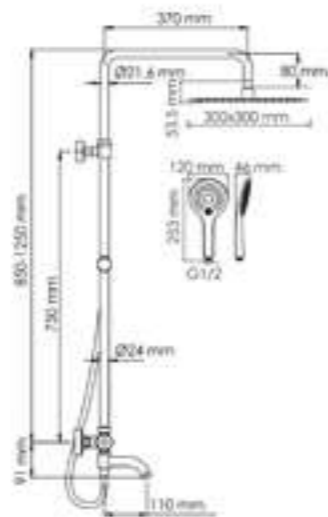

A188.163.155.WM Thermo
Душевой комплект
с термостатическим смесителем

латунь, ABS-пластик, нержавеющая сталь
Покрытие белый Soft-touch

Режимы лейки:
Универсальный
Массажный
Комбинированный

Входит в комплект:

- Душевая насадка 300 x 300 мм, 196 форсунок, нержавеющая сталь
- Стойка для душа, Ø 22 мм регулируемая по высоте;
- Лейка 3-функциональная с системой защиты от известковых отложений;
- Шланг ПВХ 1500 мм, подключение к лейке;
- Термостатический смеситель;
- Термостатический картридж Vernet (Франция);
- Встроенный пластиковый аэратор Neoperl HONEYCOMB (Германия) с регулируемым углом наклона струи;
- Обратный клапан Neoperl (Германия);
- Керамический поворотный переключатель;
- Набор для монтажа.

A188.067.058.WM Thermo
Душевой комплект
с термостатическим смесителем

латунь, ABS-пластик, нержавеющая сталь
Покрытие белый Soft-touch, хромоникелевое покрытие

Режимы лейки:
Универсальный
Массажный
Комбинированный

Входит в комплект:

- Душевая насадка Ø 225 мм, 200 форсунок, ABS-пластик;
- Стойка для душа, Ø 22 мм регулируемая по высоте;
- Лейка 3-функциональная с системой защиты от известковых отложений;
- Шланг ПВХ 1500 мм, подключение к лейке;
- Термостатический смеситель;
- Термостатический картридж Vernet (Франция);
- Встроенный пластиковый аэратор Neoperl HONEYCOMB (Германия) с регулируемым углом наклона струи;
- Обратный клапан Neoperl (Германия);
- Керамический поворотный переключатель;
- Набор для монтажа.

A188.161.155.WM Thermo
Душевой комплект
с термостатическим смесителем

латунь, ABS-пластик, нержавеющая сталь
Покрытие белый Soft-touch

Режимы лейки:
Универсальный
Массажный
Комбинированный

Входит в комплект: