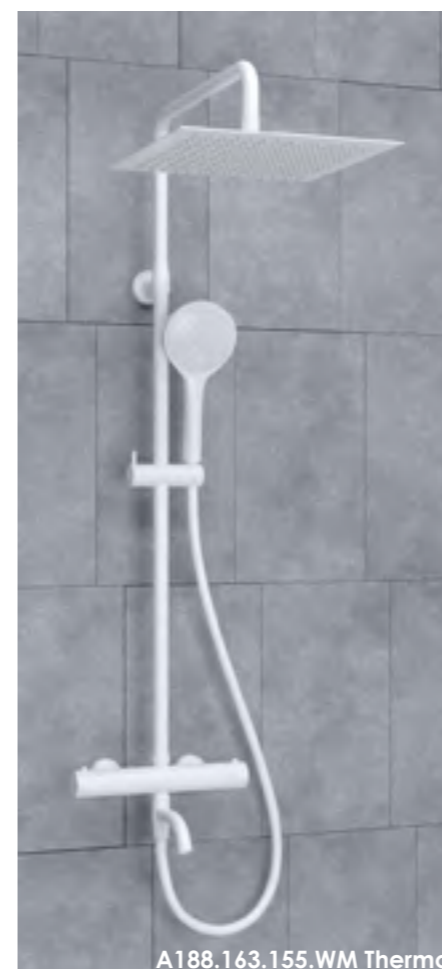

Душевая насадка
Размер: Ø 248 мм
Форсунки: 126 шт.

Режимы лейки:
Универсальный
Массажный
Комбинированный

Шланг ПВХ
1500 мм

*смотри стр.4
«Информация о продукции».