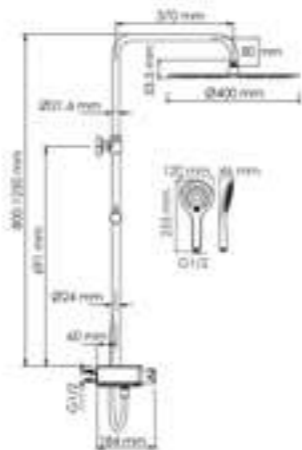

A113.117.059.CH Thermo
Душевой комплект
с термостатическим смесителем

латунь, нержавеющая сталь, ABS-пластик,
закаленное стекло
хромоникелевое покрытие