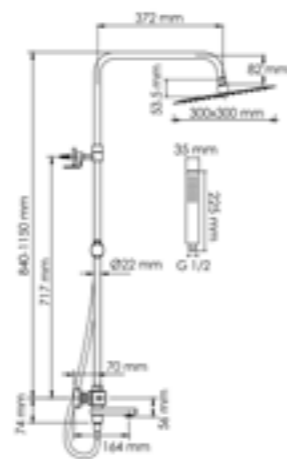

Входит в комплект:

- Душевая насадка 300 x 300 мм, 196 форсунок, нержавеющая сталь;
- Стойка для душа, Ø 22 мм регулируемая по высоте;
- Лейка 1-функциональная с системой защиты от известковых отложений;
- Шланг ПВХ 1500 мм, подключение к лейке;
- Термостатический смеситель;
- Термостатический картридж Vernet (Франция);
- Встроенный пластиковый аэратор Neoperl HONEYCOMB (Германия) с регулируемым углом наклона струи;
- Обратный клапан Neoperl (Германия);
- Ceramicкий поворотный переключатель;
- Набор для монтажа.