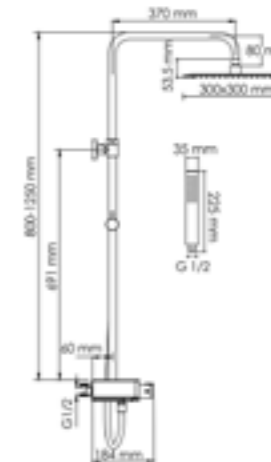

A114.162.217.CB Thermo
Душевой комплект
с термостатическим смесителем

латунь, нержавеющая сталь, ABS-пластик,
Покрытие черный Soft-touch