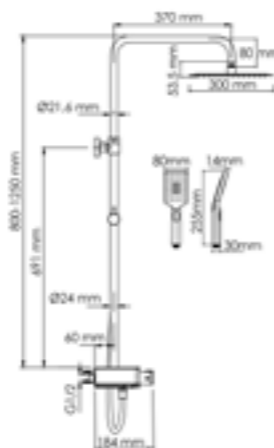

A113.118.127.CH Thermo
Душевой комплект
с термостатическим смесителем

латунь, нержавеющая сталь, ABS-пластик,
закаленное стекло
хромоникелевое покрытие