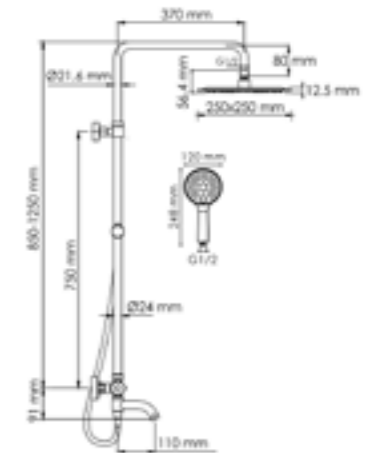

Входит в комплект:

- Душевая насадка 300 x 300 мм, 196 форсунок, нержавеющая сталь;
- Стойка для душа, Ø 22 мм регулируемая по высоте;
- Лейка 3-функциональная с системой защиты от известковых отложений;
- Шланг ПВХ 1500 мм, подключение к лейке;
- Ceramicкий картридж 35мм, Sedal (Испания);
- Встроенный пластиковый аэратор Neoperf HONEYCOMB (Германия) с регулируемым углом наклона струи;
- Ceramicкий поворотный переключатель;
- Набор для монтажа.