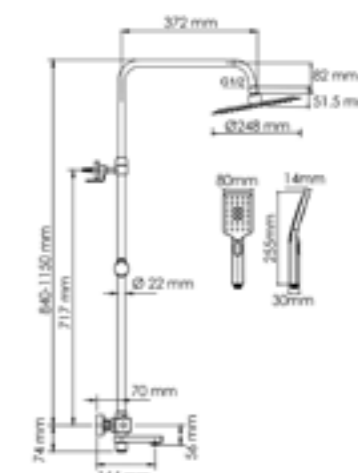

Шланг ПВХ
1500 мм

Многофункциональный смеситель для ванны*

Термостатический смеситель для душа*

Входит в комплект:

- Душевая насадка Ø 248 мм, 126 форсунок, нержавеющая сталь;
- Стойка для душа, Ø 22 мм регулируемая по высоте;
- Лейка 3-функциональная с системой защиты от известковых отложений;
- Шланг ПВХ 1500 мм, подключение к лейке;
- Термостатический смеситель;
- Термостатический картридж Vernet (Франция);
- Встроенный пластиковый аэратор Neoperl HONEYCOMB (Германия) с регулируемым углом наклона струи;
- Обратный клапан Neoperl (Германия);
- Керамический поворотный переключатель;
- Набор для монтажа.